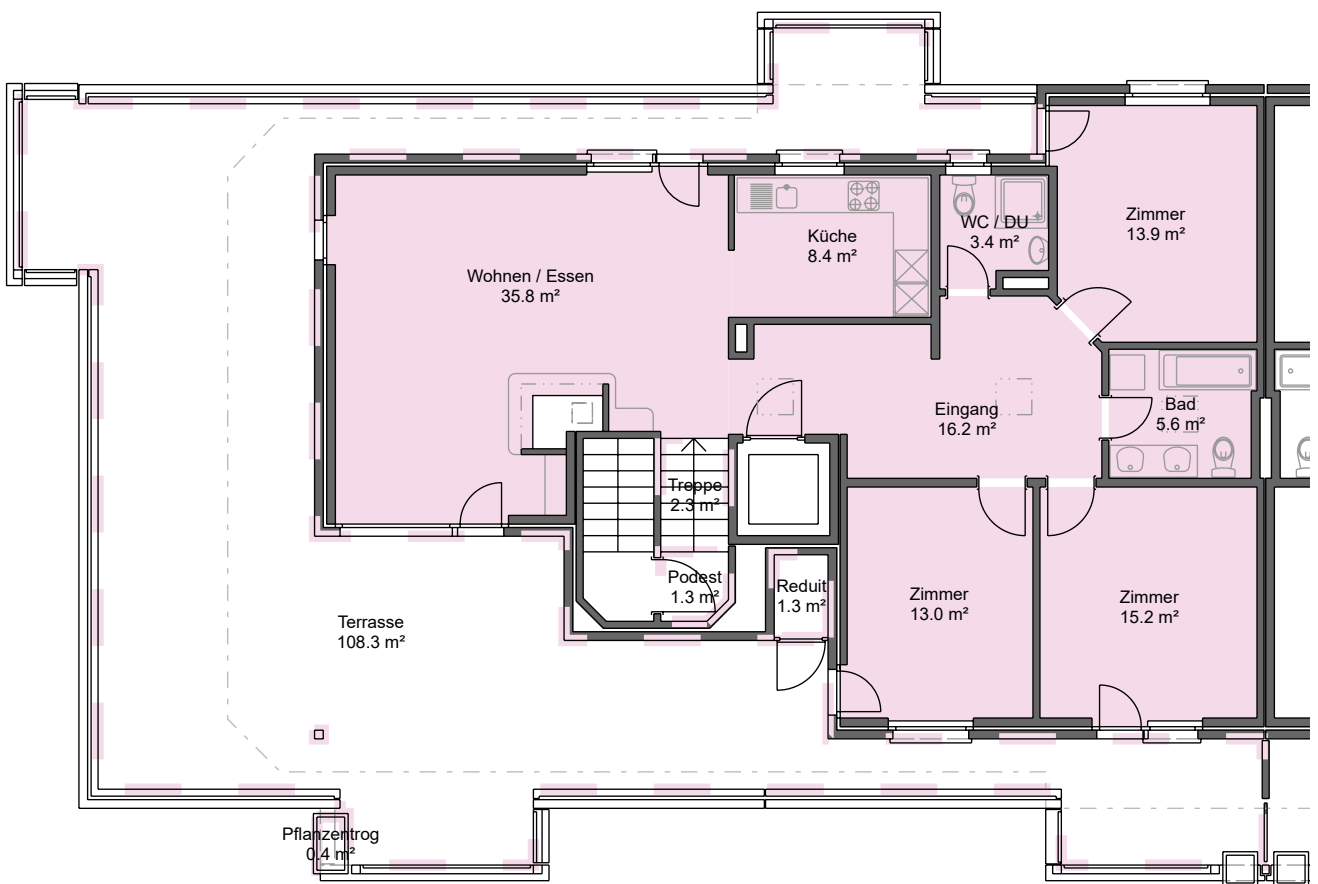

4.5 - Zimmer - Attikawohnung Helgenfeld 21, 5034 Suhr

Mietobjekt: 6650.06.0049
Etage: 4. OG
Mietfläche ca.: 111 m²

17.04.2024 / Änderungen vorbehalten