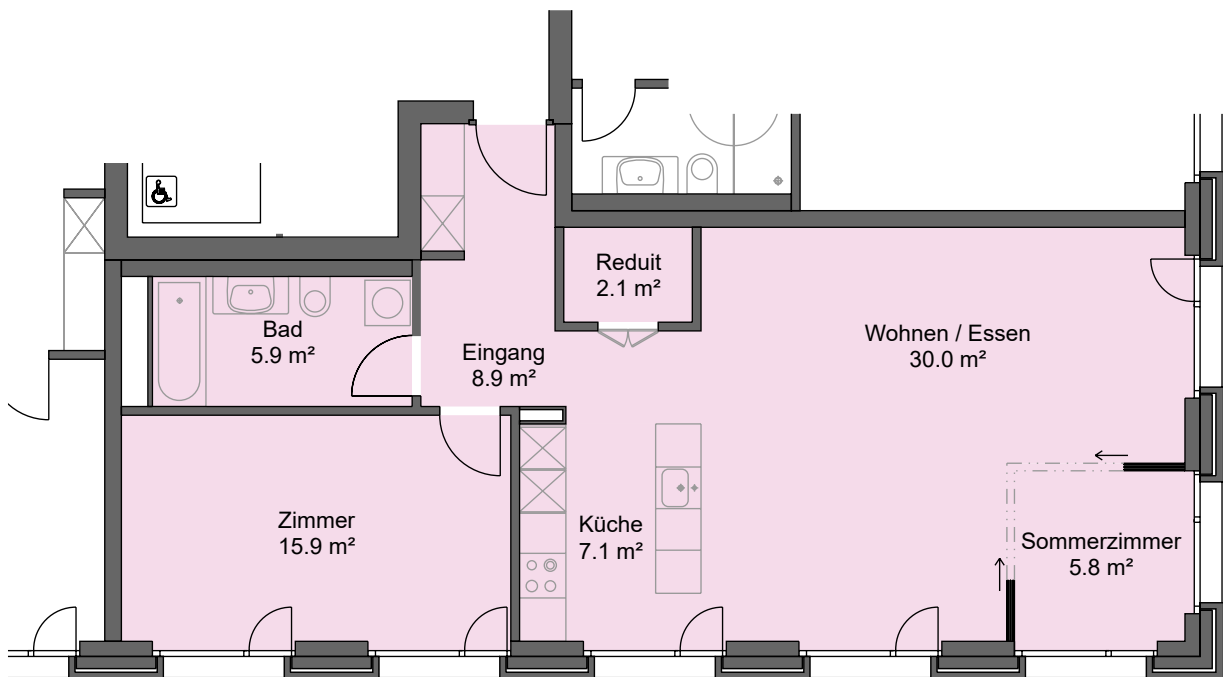

2.5 - Zimmer - Wohnung Albulastrasse 50, 8048 Zürich

Mietobjekt: 2590.07.0103
Etage: 1. OG
Mietfläche ca.: 76 m²

04.01.2021 / Änderungen vorbehalten