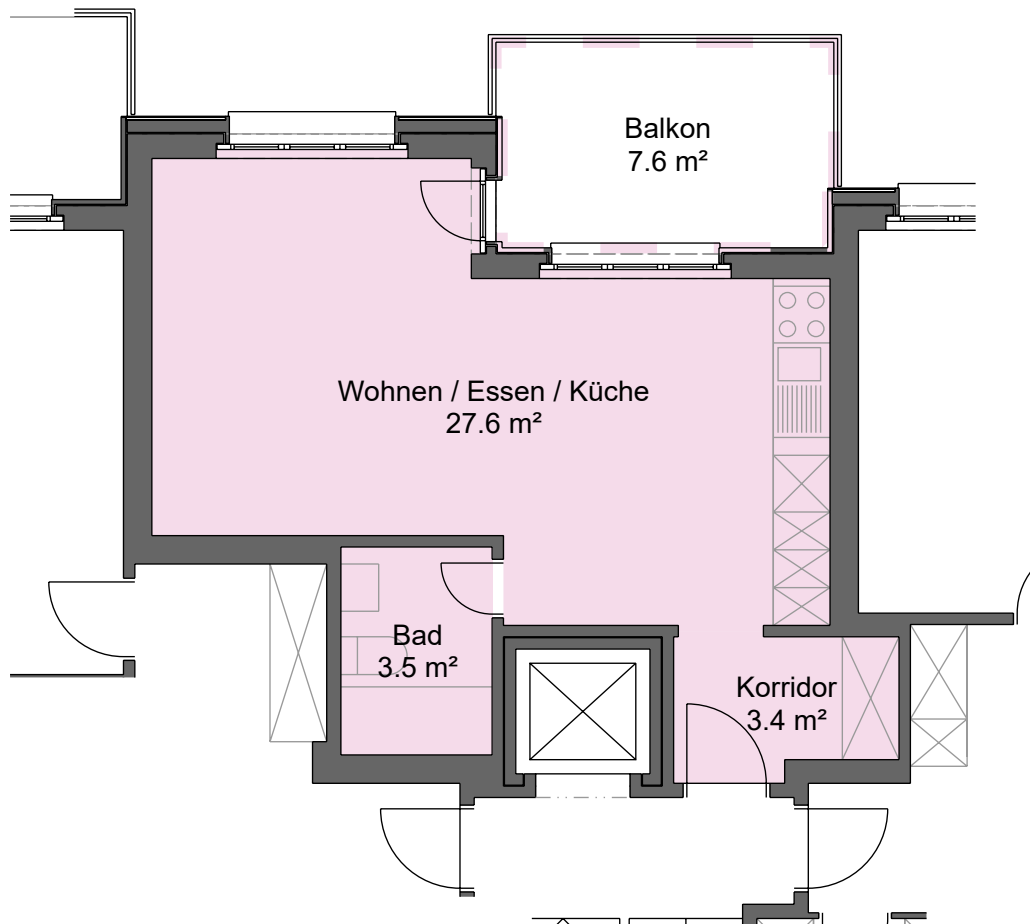

# 1.5 - Zimmer - Wohnung Wingertlistrassen 40-44, 8405 Winterthur

Mietobjekt: 3550.03.0046  
Etage: 4. OG  
Mietfläche ca.: 35 m<sup>2</sup>

25.05.2021 / Änderungen vorbehalten