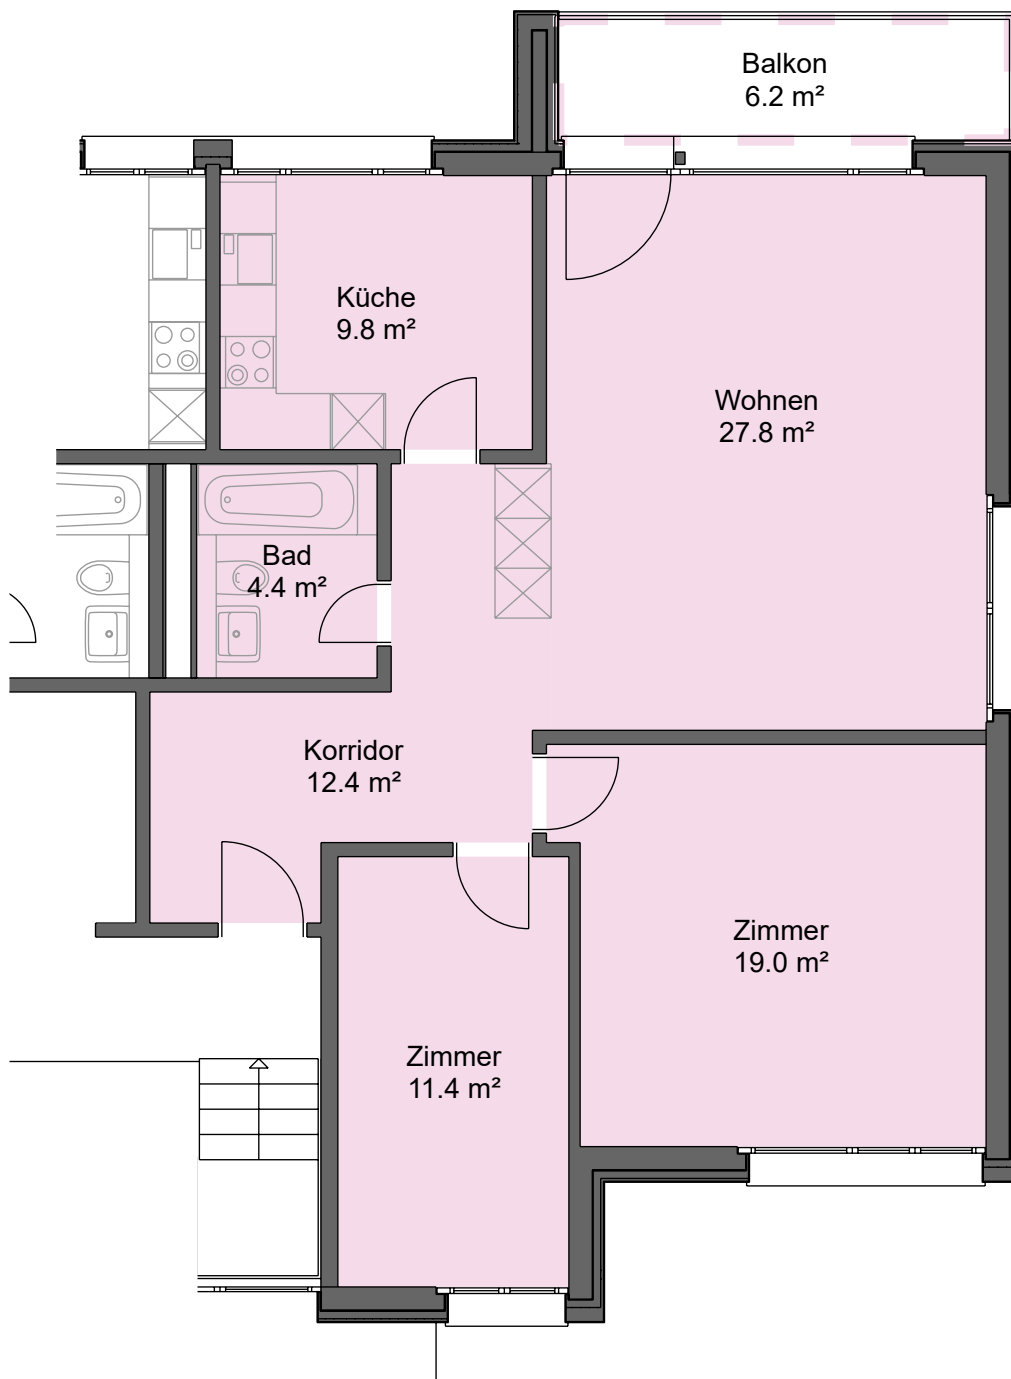

3.5 - Zimmer - Wohnung Pappelstrasse 12, 8305 Dietlikon

Mietobjekt: 3050.06.0044
Etage: 2. OG
Mietfläche ca.: 85 m²

27.04.2026 / Änderungen vorbehalten