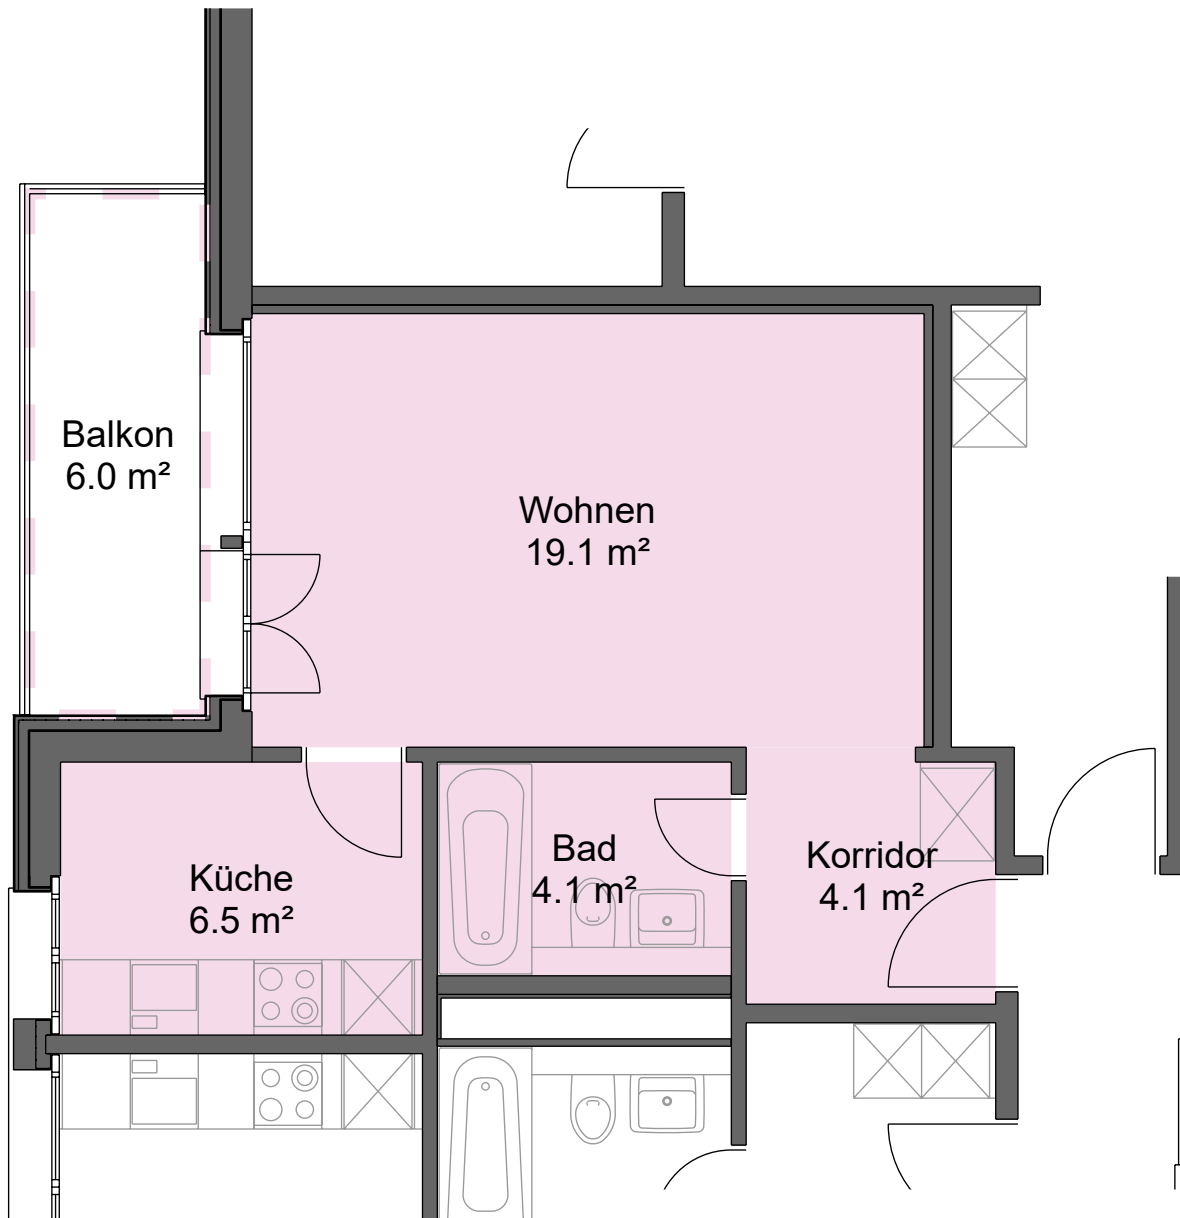

1 - Zimmer - Wohnung

Pappelstrasse 22, 8305 Dietlikon

Mietobjekt: 3050.10.0134
Etage: 8. OG
Mietfläche ca.: 34 m²

23.03.2023 / Änderungen vorbehalten