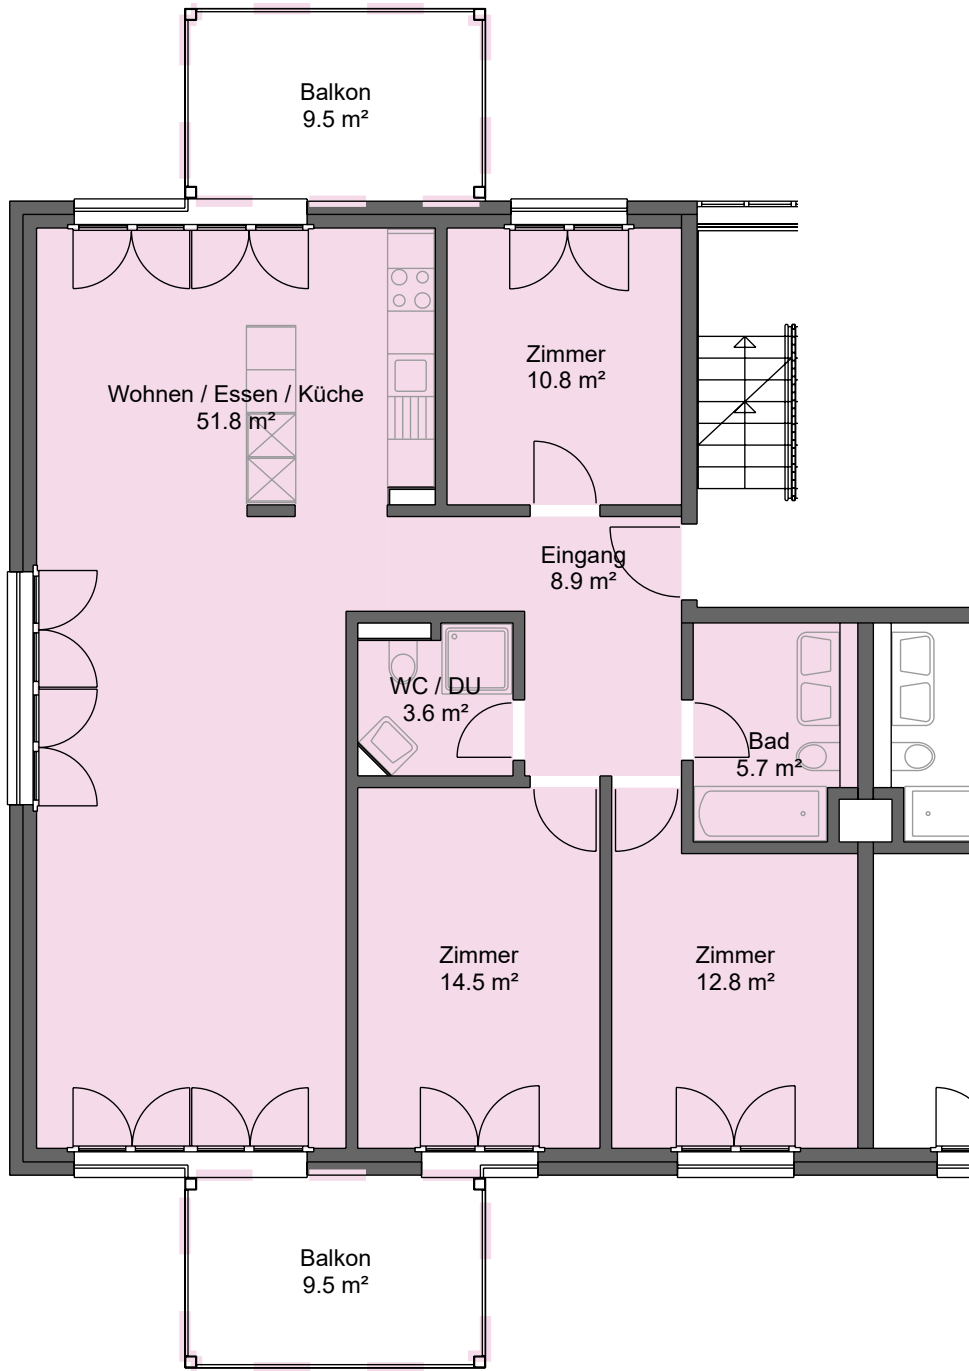

# 4.5 - Zimmer - Wohnung Forchstrasse 86, 8132 Egg

Mietobjekt: 4350.01.0006  
Etage: 2. OG  
Mietfläche ca.: 108 m<sup>2</sup>

21.05.2026 / Änderungen vorbehalten