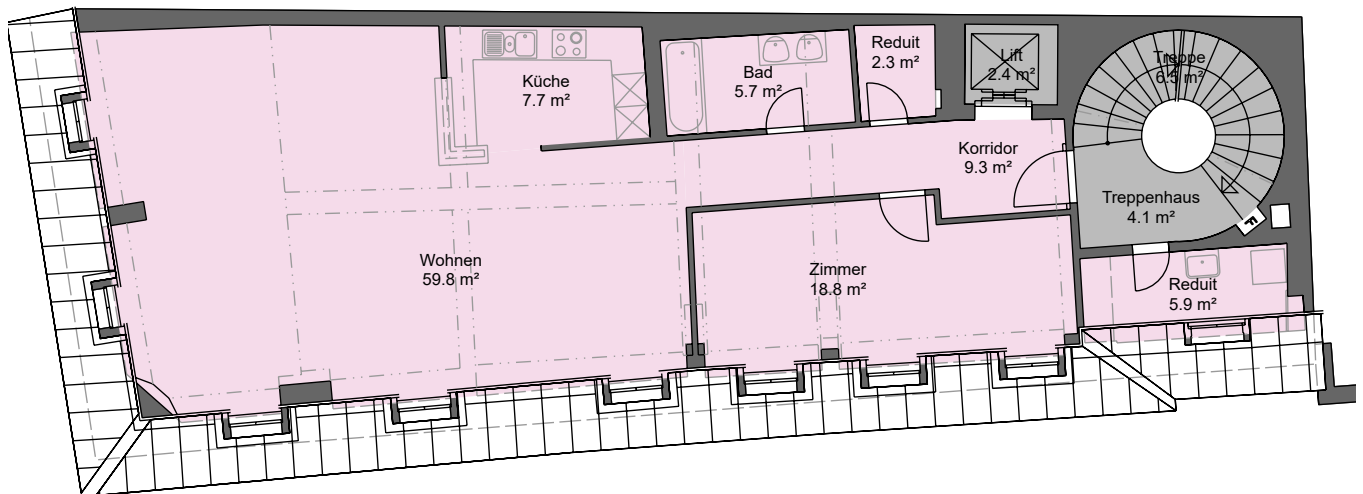

Stadthausgasse 20, 8200 Schafhausen

Mietobjekt:
Etage:
Mietfläche ca.: 109 m²

4. Obergeschoss

20.01.2022 / Änderungen vorbehalten