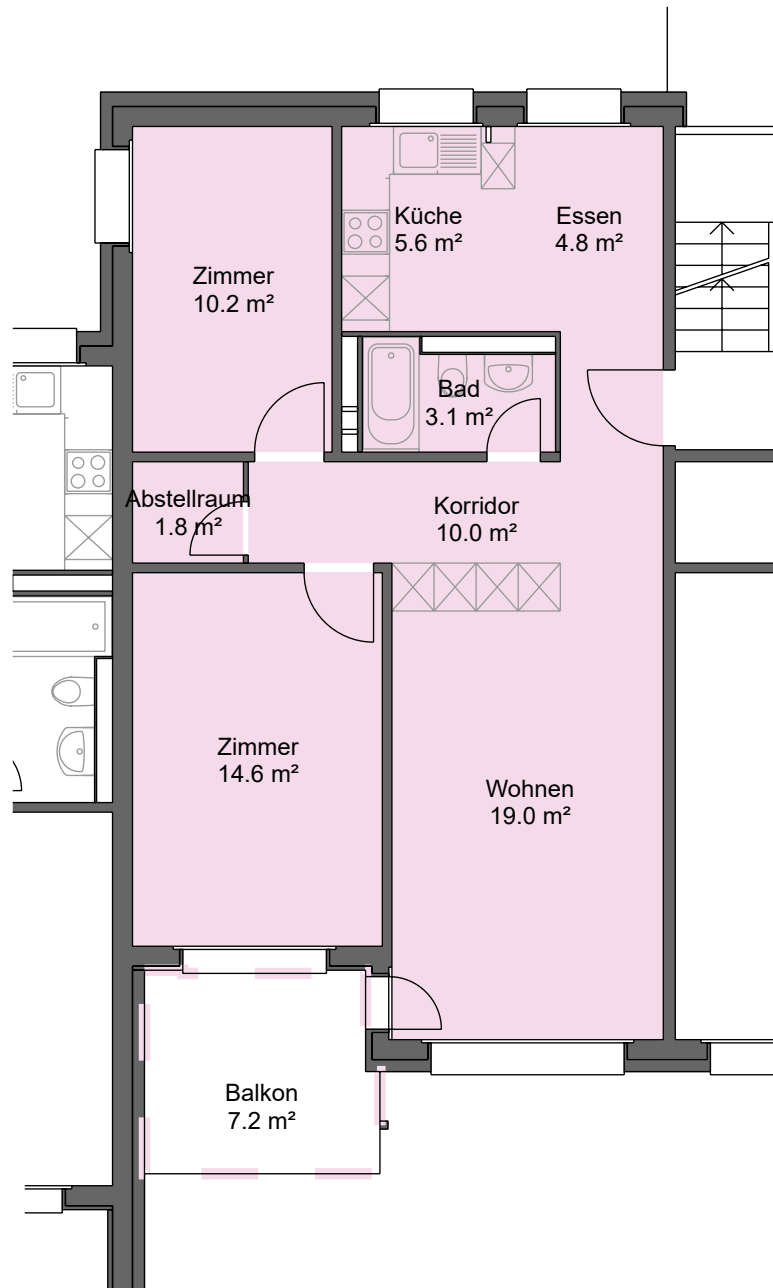

3.5 - Zimmer - Wohnung Bienenweg 3, 8500 Frauenfeld

Mietobjekt: 5070.10.0088
Etage: 2. OG
Mietfläche ca.: 69 m²

28.06.2023 / Änderungen vorbehalten