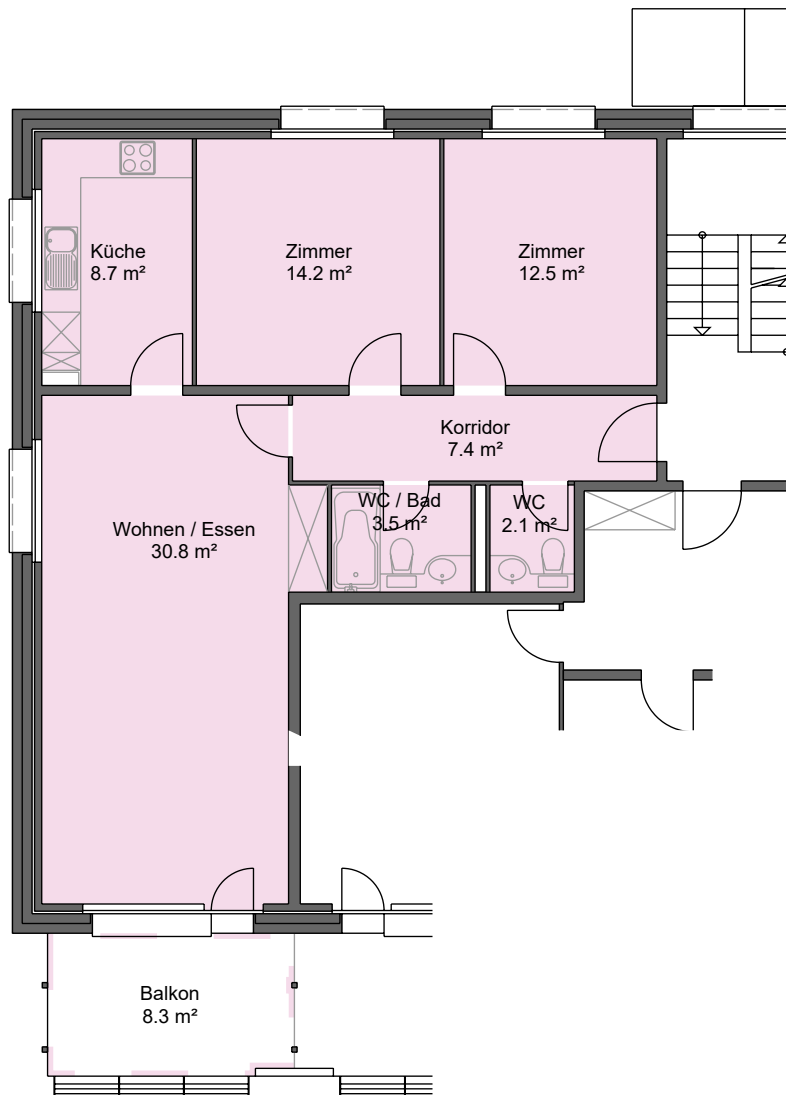

3.5 - Zimmer - Wohnung Hardmattenweg 1, 4802 Strengelbach

Mietobjekt: 6330.07.0110
Etage: 1. OG
Mietfläche ca.: 79 m²

3.5

07.07.2026 / Änderungen vorbehalten