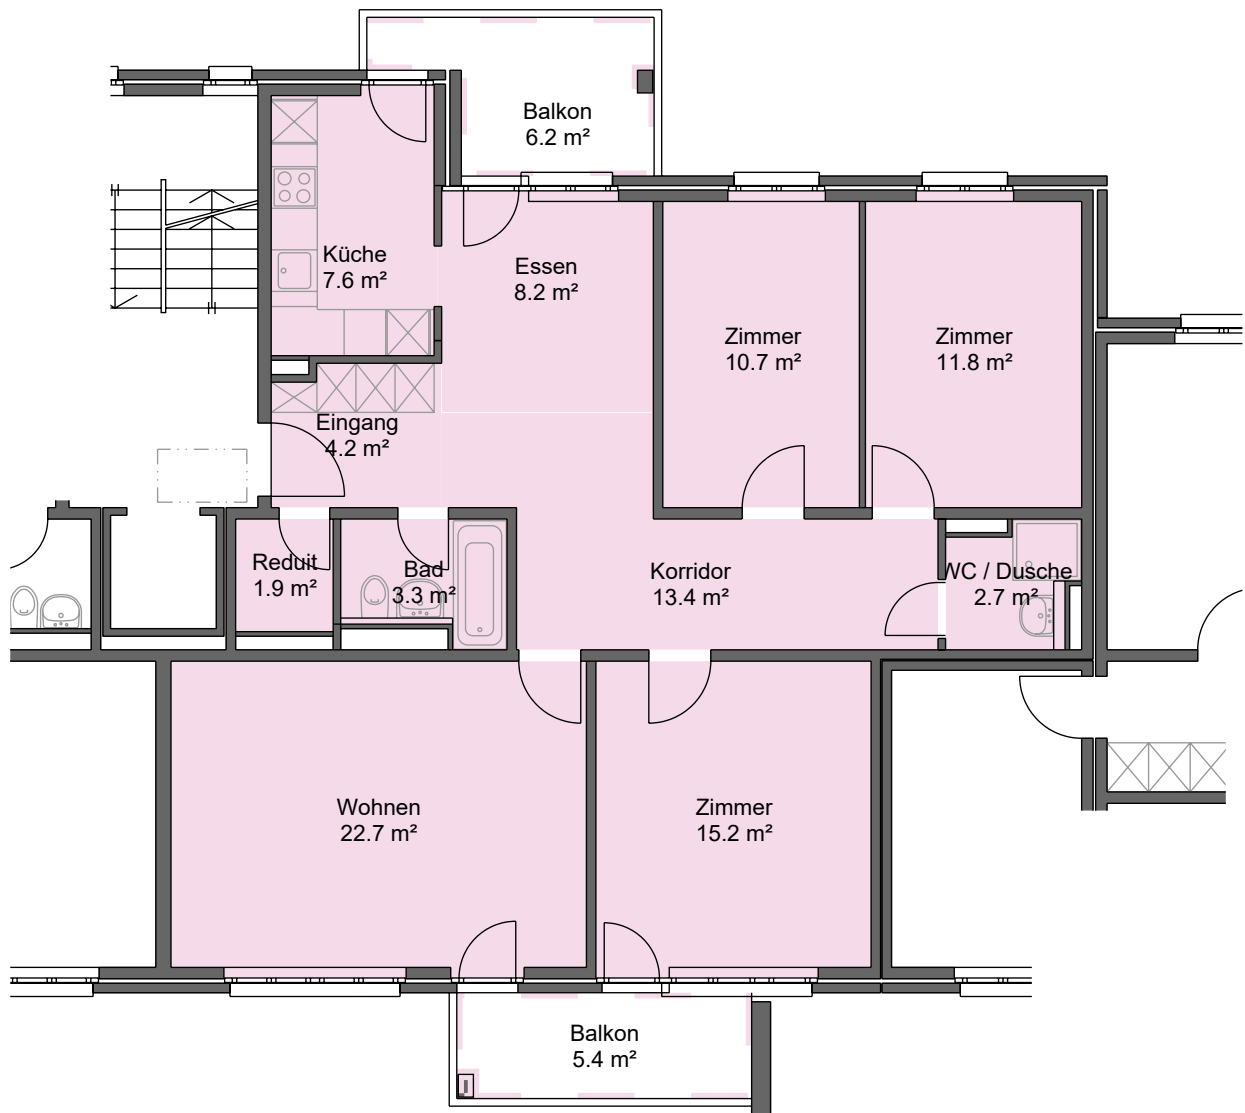

4.5 - Zimmer - Wohnung Limmatwiesenstrasse 20, 8955 Oetwil a.d.L.

Mietobjekt: 4190.17.0009
Etage: 4. OG
Mietfläche ca.: 102 m²

4.5

07.07.2026 / Änderungen vorbehalten