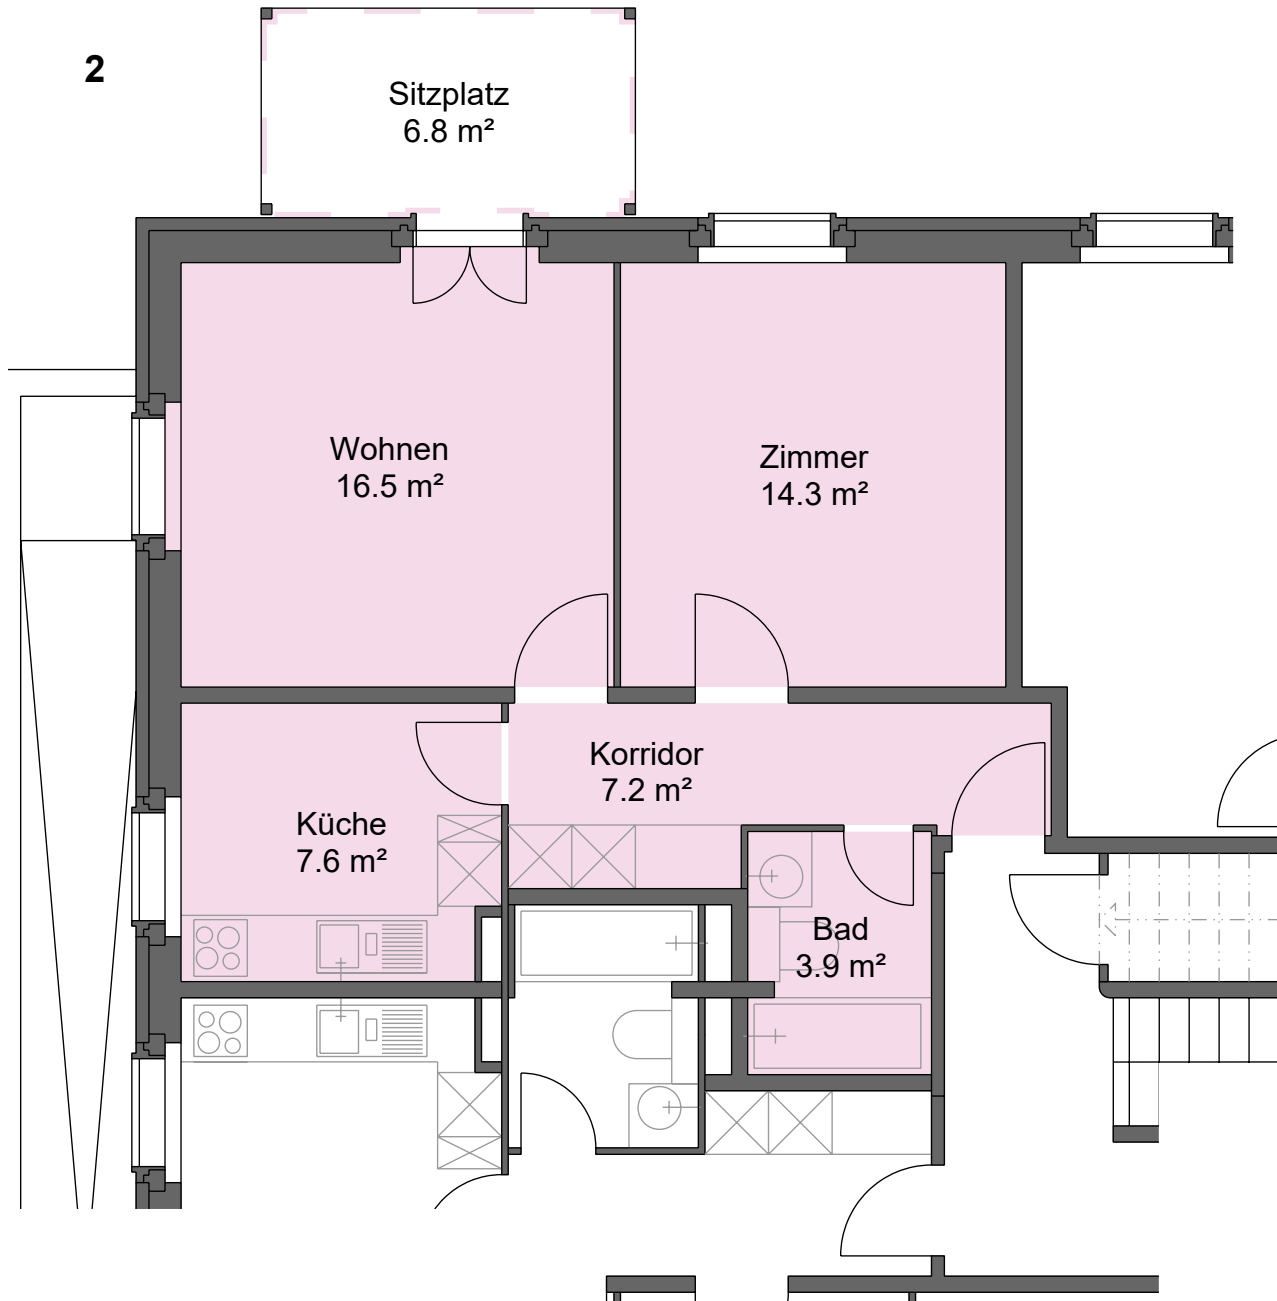

2 - Zimmer - Wohnung Flurweg 14, 5430 Wettingen

Mietobjekt: 6400.01.0003
Etage: Erdgeschoss
Mietfläche ca.: 50 m²

08.07.2026 / Änderungen vorbehalten