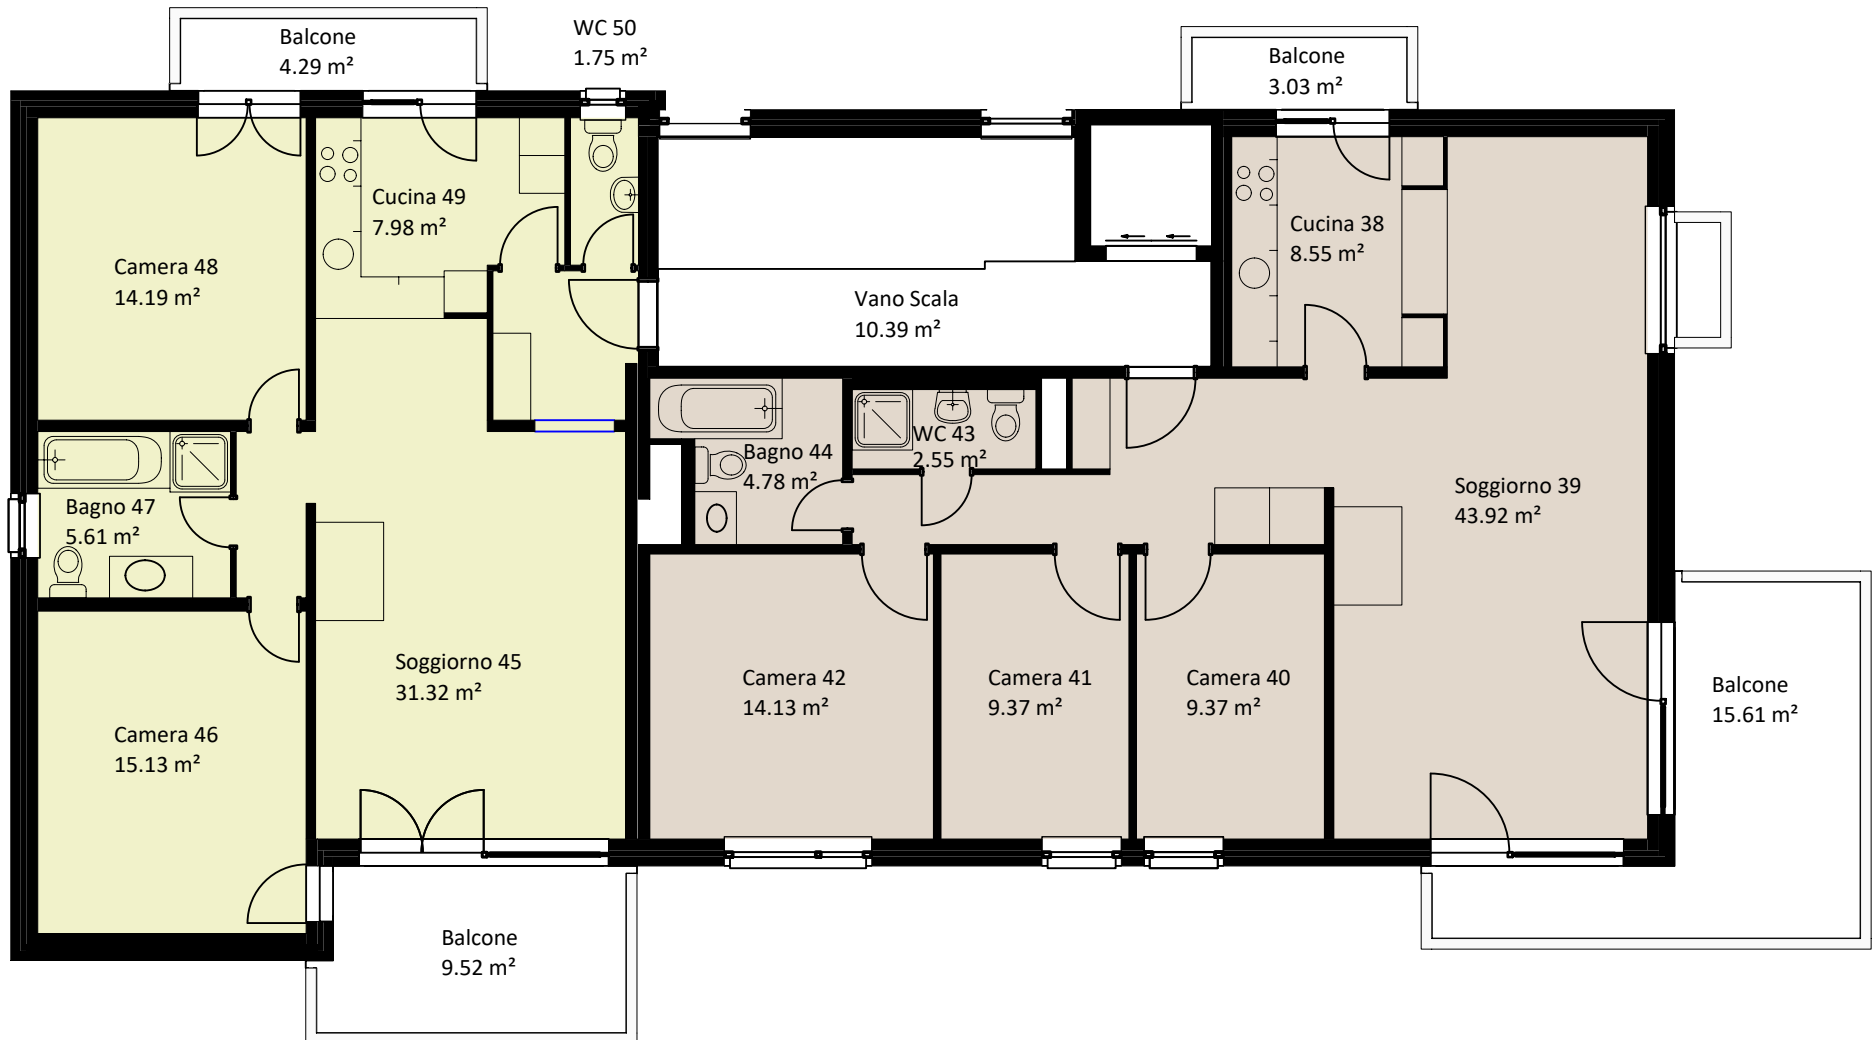

(1032) 3.5 Zi-Whg.
Nettowohnfläche ca. 76.48 m²

(1031) 4.5 Zi-Whg.
Nettowohnfläche ca. 93.26 m²

3' Piano

Via R. Simen 1, 6648 Minusio