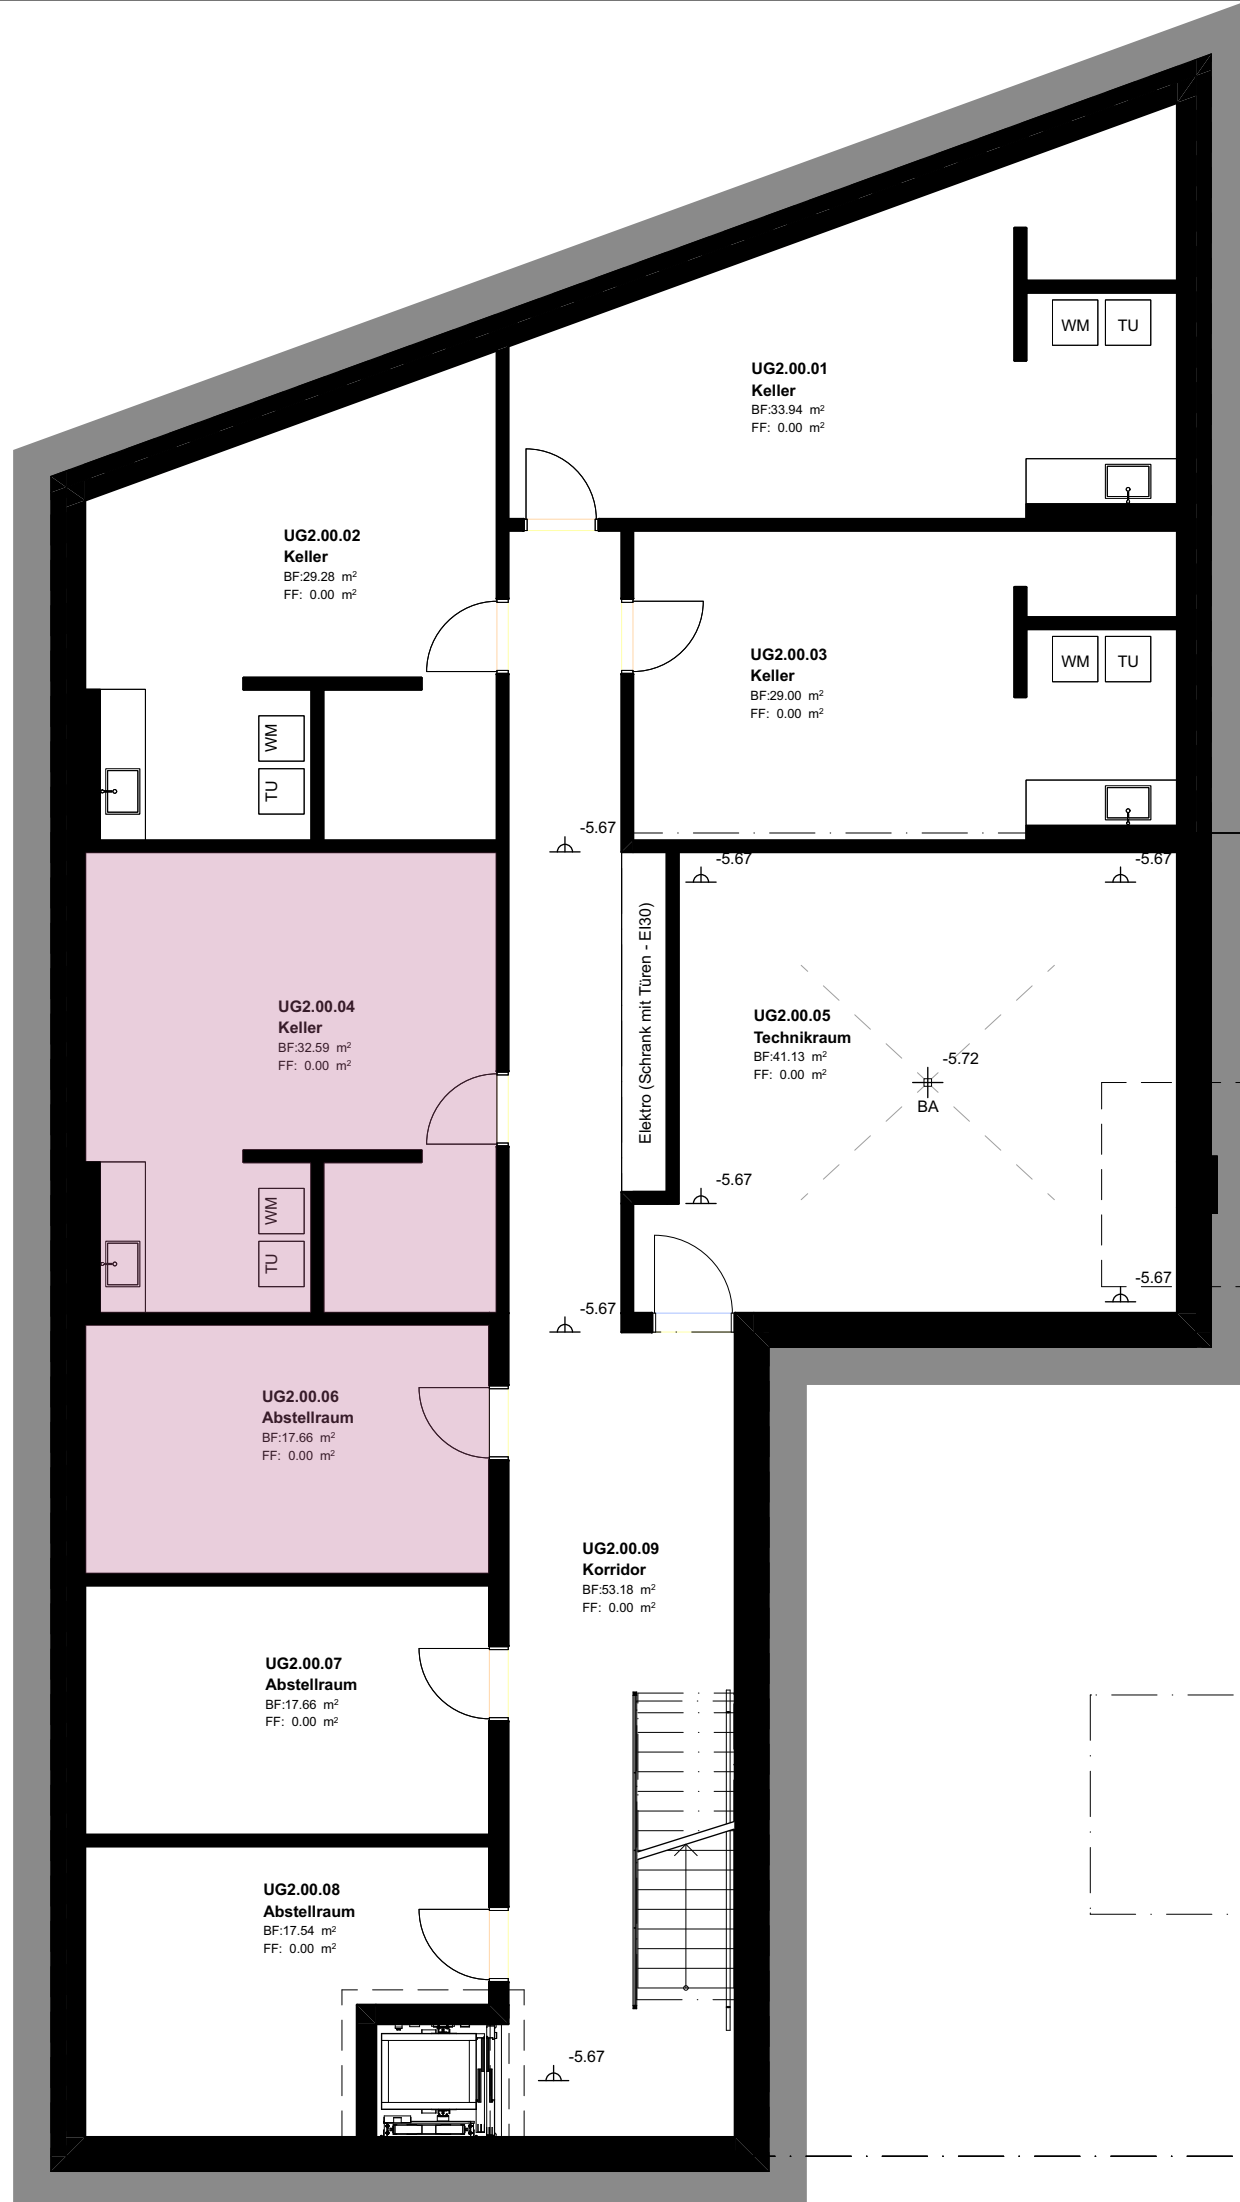

### Wohnung 3

GESCHOSS	EG
ZIMMER	4.5
WOHNFLÄCHE	187m <sup>2</sup>
TERRASSE	75m <sup>2</sup>
GARTEN	416m <sup>2</sup>

Projektname: MFH Garden Ebmatingen

Bergwiesenstrasse 6, 8123 Ebmatingen

Architektur bei Janine Wachsmann Architektur GmbH  
 Einrichtung bei ANDREAS KUNZ DESIGN GmbH

### Wohnung 3

GESCHOSS	EG
ZIMMER	4.5
WOHNFLÄCHE	187m2
TERRASSE	75m2
GARTEN	416m2

Projektname: MFH Garden Ebmatingen

Bergwiesenstrasse 6, 8123 Ebmatingen

Architektur bei Janine Wachsmann Architektur GmbH  
 Einrichtung bei ANDREAS KUNZ DESIGN GmbH

Mst. 1:100

ANDREAS KUNZ

DESIGN

## Wohnung 3

GESCHOSS	EG
ZIMMER	4.5
WOHNFLÄCHE	187m <sup>2</sup>
TERRASSE	75m <sup>2</sup>
GARTEN	416m <sup>2</sup>

Projektname: MFH Garden Ebmatingen

Bergwiesenstrasse 6, 8123 Ebmatingen

Architektur bei Janine Wachsmann Architektur GmbH  
Einrichtung bei ANDREAS KUNZ DESIGN GmbH