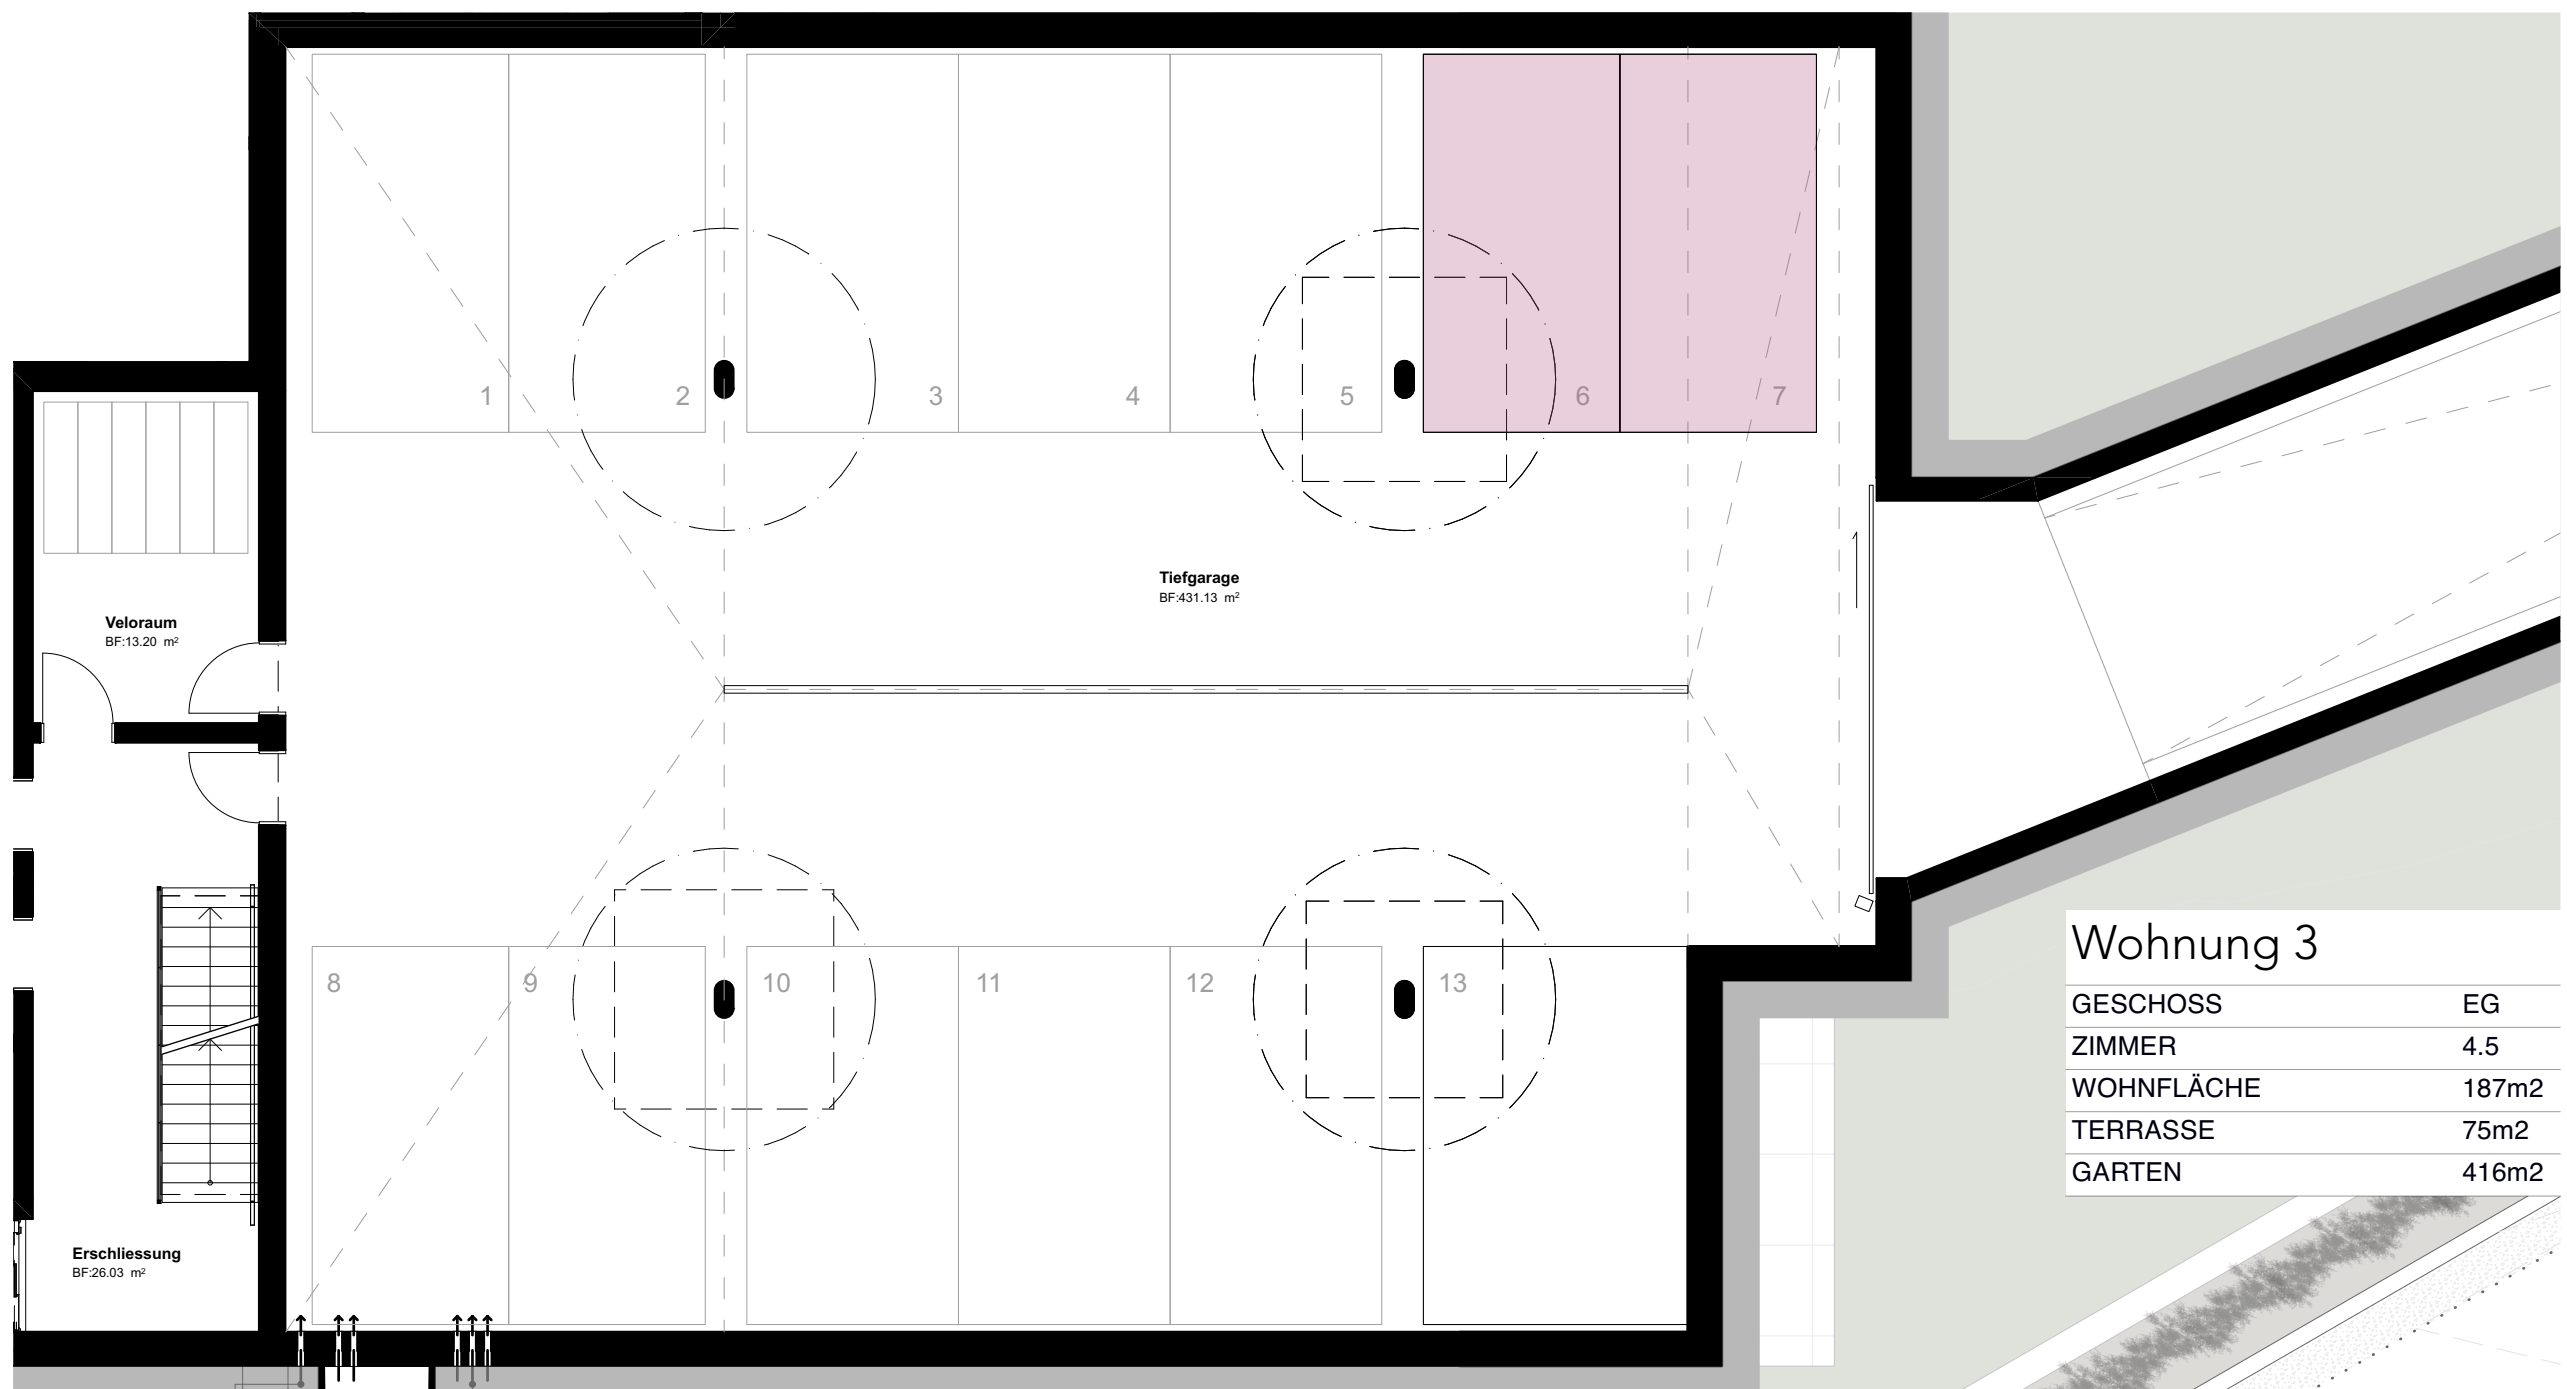

### Wohnung 3

GESCHOSS	EG
ZIMMER	4.5
WOHNFLÄCHE	187m <sup>2</sup>
TERRASSE	75m <sup>2</sup>
GARTEN	416m <sup>2</sup>

Projektname: MFH Garden Ebmatingen

Bergwiesenstrasse 6, 8123 Ebmatingen

Architektur bei Janine Wachsmann Architektur GmbH  
 Einrichtung bei ANDREAS KUNZ DESIGN GmbH

Mst. 1:100

ANDREAS KUNZ

DESIGN

### Wohnung 3

GESCHOSS	EG
ZIMMER	4.5
WOHNFLÄCHE	187m2
TERRASSE	75m2
GARTEN	416m2

Projektname: MFH Garden Ebmatingen

Bergwiesenstrasse 6, 8123 Ebmatingen

Architektur bei Janine Wachsmann Architektur GmbH  
 Einrichtung bei ANDREAS KUNZ DESIGN GmbH

## Wohnung 3

GESCHOSS	EG
ZIMMER	4.5
WOHNFLÄCHE	187m <sup>2</sup>
TERRASSE	75m <sup>2</sup>
GARTEN	416m <sup>2</sup>

Projektname: MFH Garden Ebmatingen

Bergwiesenstrasse 6, 8123 Ebmatingen

Architektur bei Janine Wachsmann Architektur GmbH  
Einrichtung bei ANDREAS KUNZ DESIGN GmbH