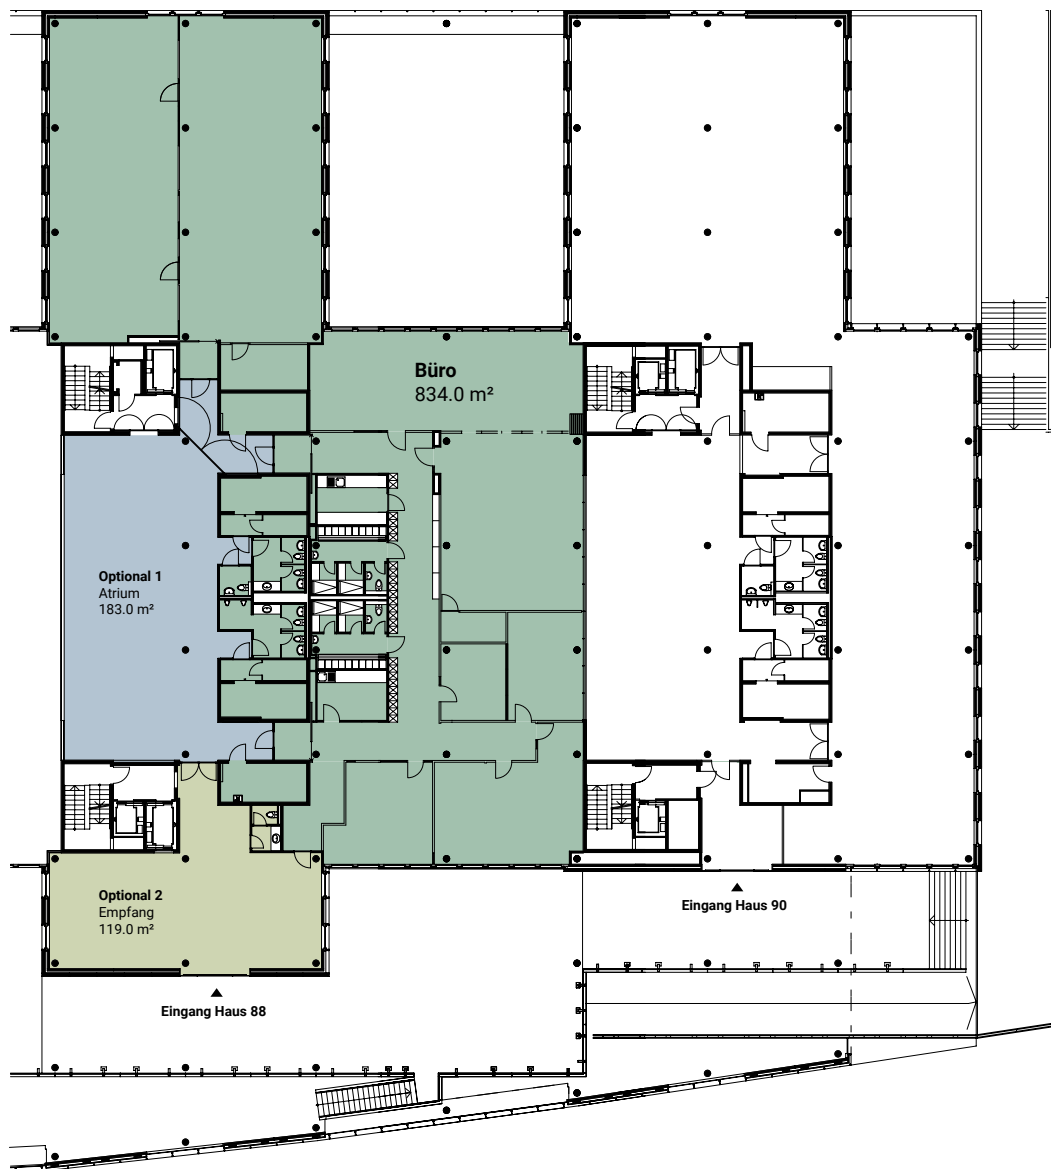

Peter Merian-Strasse 88

1. Obergeschoss

Fläche Haus 88	834.0 m ²
Fläche Atrium optional	183.0 m ²
Fläche Empfang optional	119.0 m ²

Änderungen und Abweichungen gegenüber den publizierten Angaben sowie dem Baubeschrieb bleiben ausdrücklich vorbehalten. Keine Haftung.