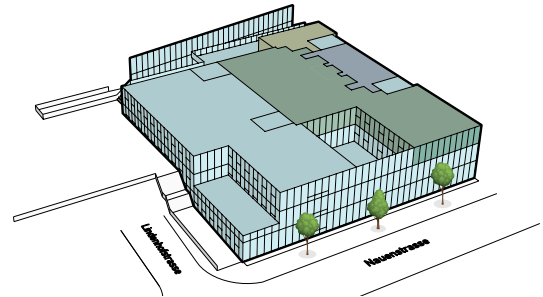

Peter Merian-Strasse 88

1. Obergeschoss

Fläche Haus 88	834.0 m ²
Fläche Atrium optional	183.0 m ²
Fläche Empfang optional	119.0 m ²

Änderungen und Abweichungen gegenüber den publizierten Angaben sowie dem Baubeschrieb bleiben ausdrücklich vorbehalten. Keine Haftung.