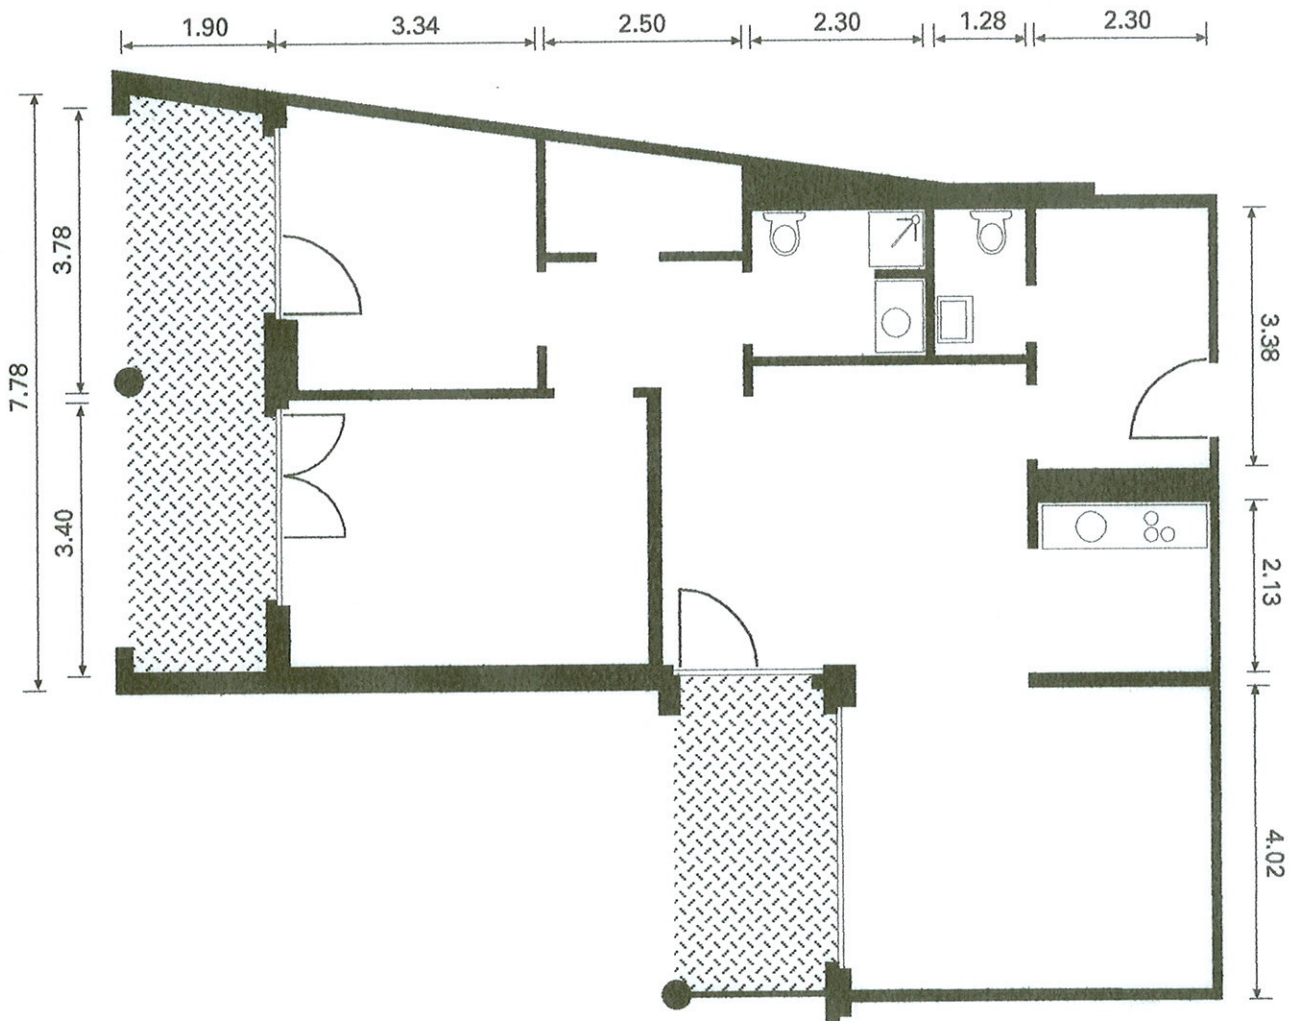

Appartamento A 301

RESIDENZA AL PARCO
Via S. Gottardo 8 – 6600 Muralto