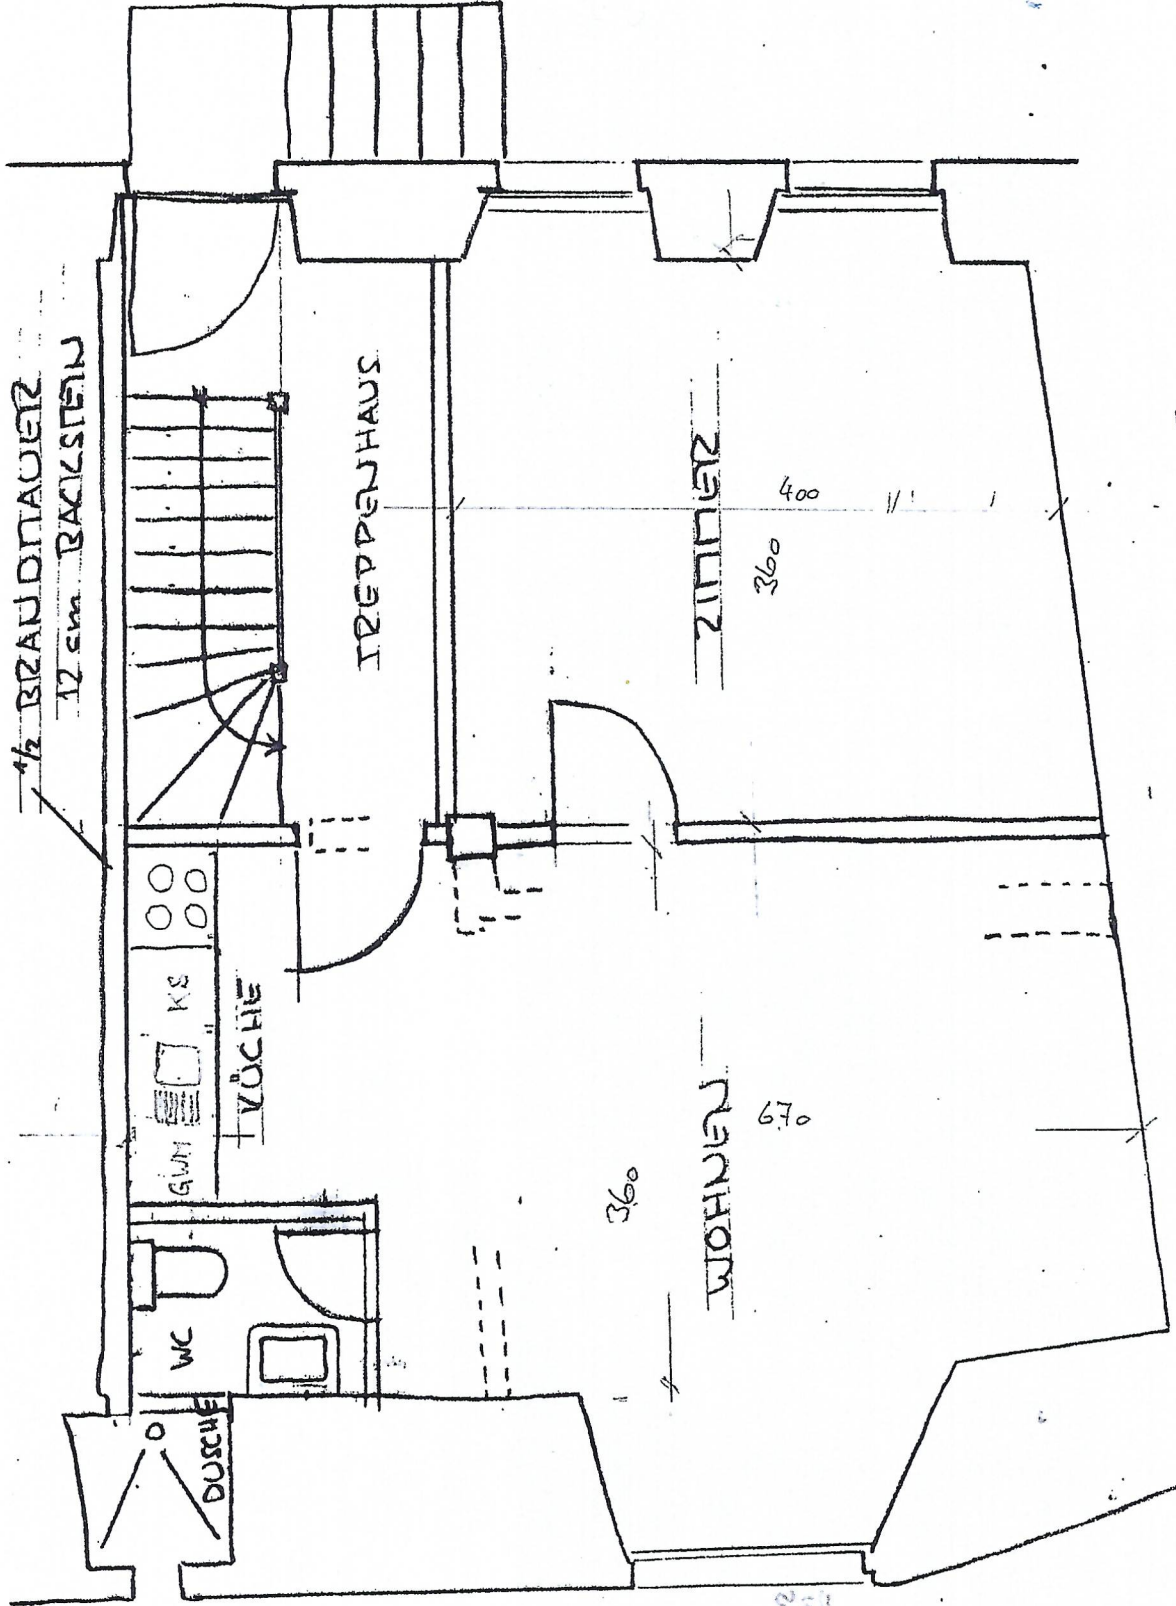

MARKTGASSE 15 OLTEN

GRUNDRISS EG 1:50

W	670 x 3.60	24.12
Zi	400 x 3.60	14.40
Fensterh.		38.52
Douche		2.00
tot		1.00
		<u>41.50 m<sup>2</sup></u>