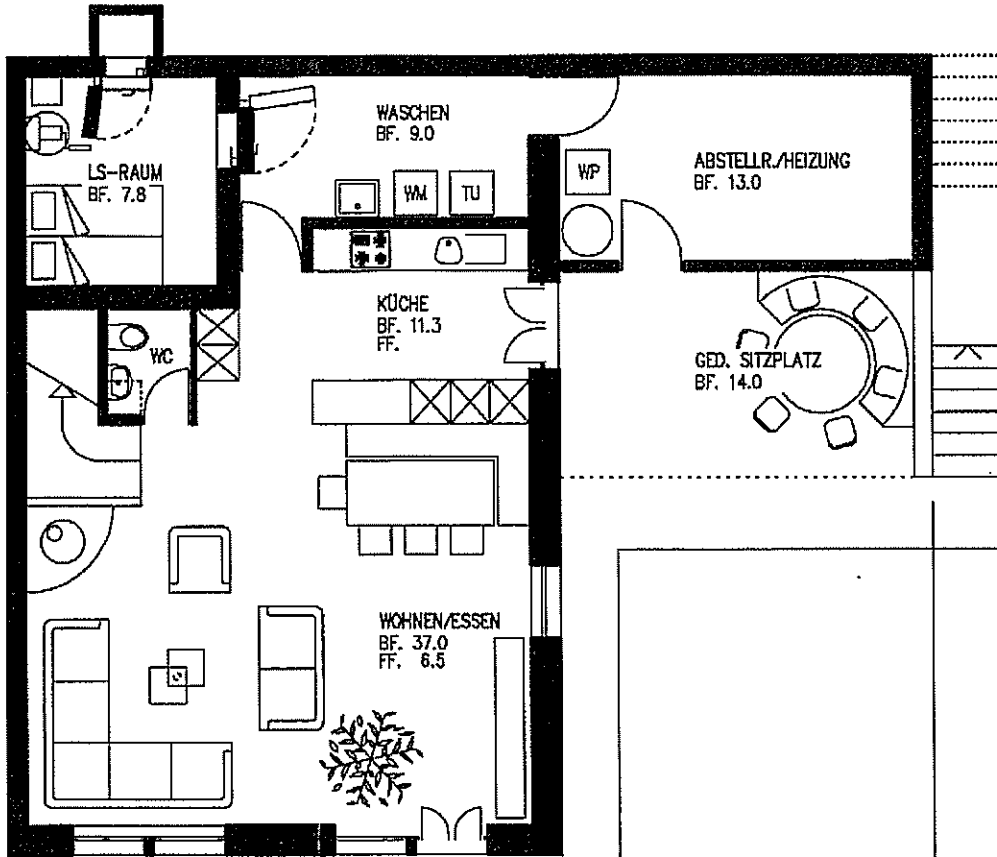

VORPLATZ RUDOLF NÄDER

OFFENER SITZPLATZ  
529.70 M.O.N.

7.80

5.15