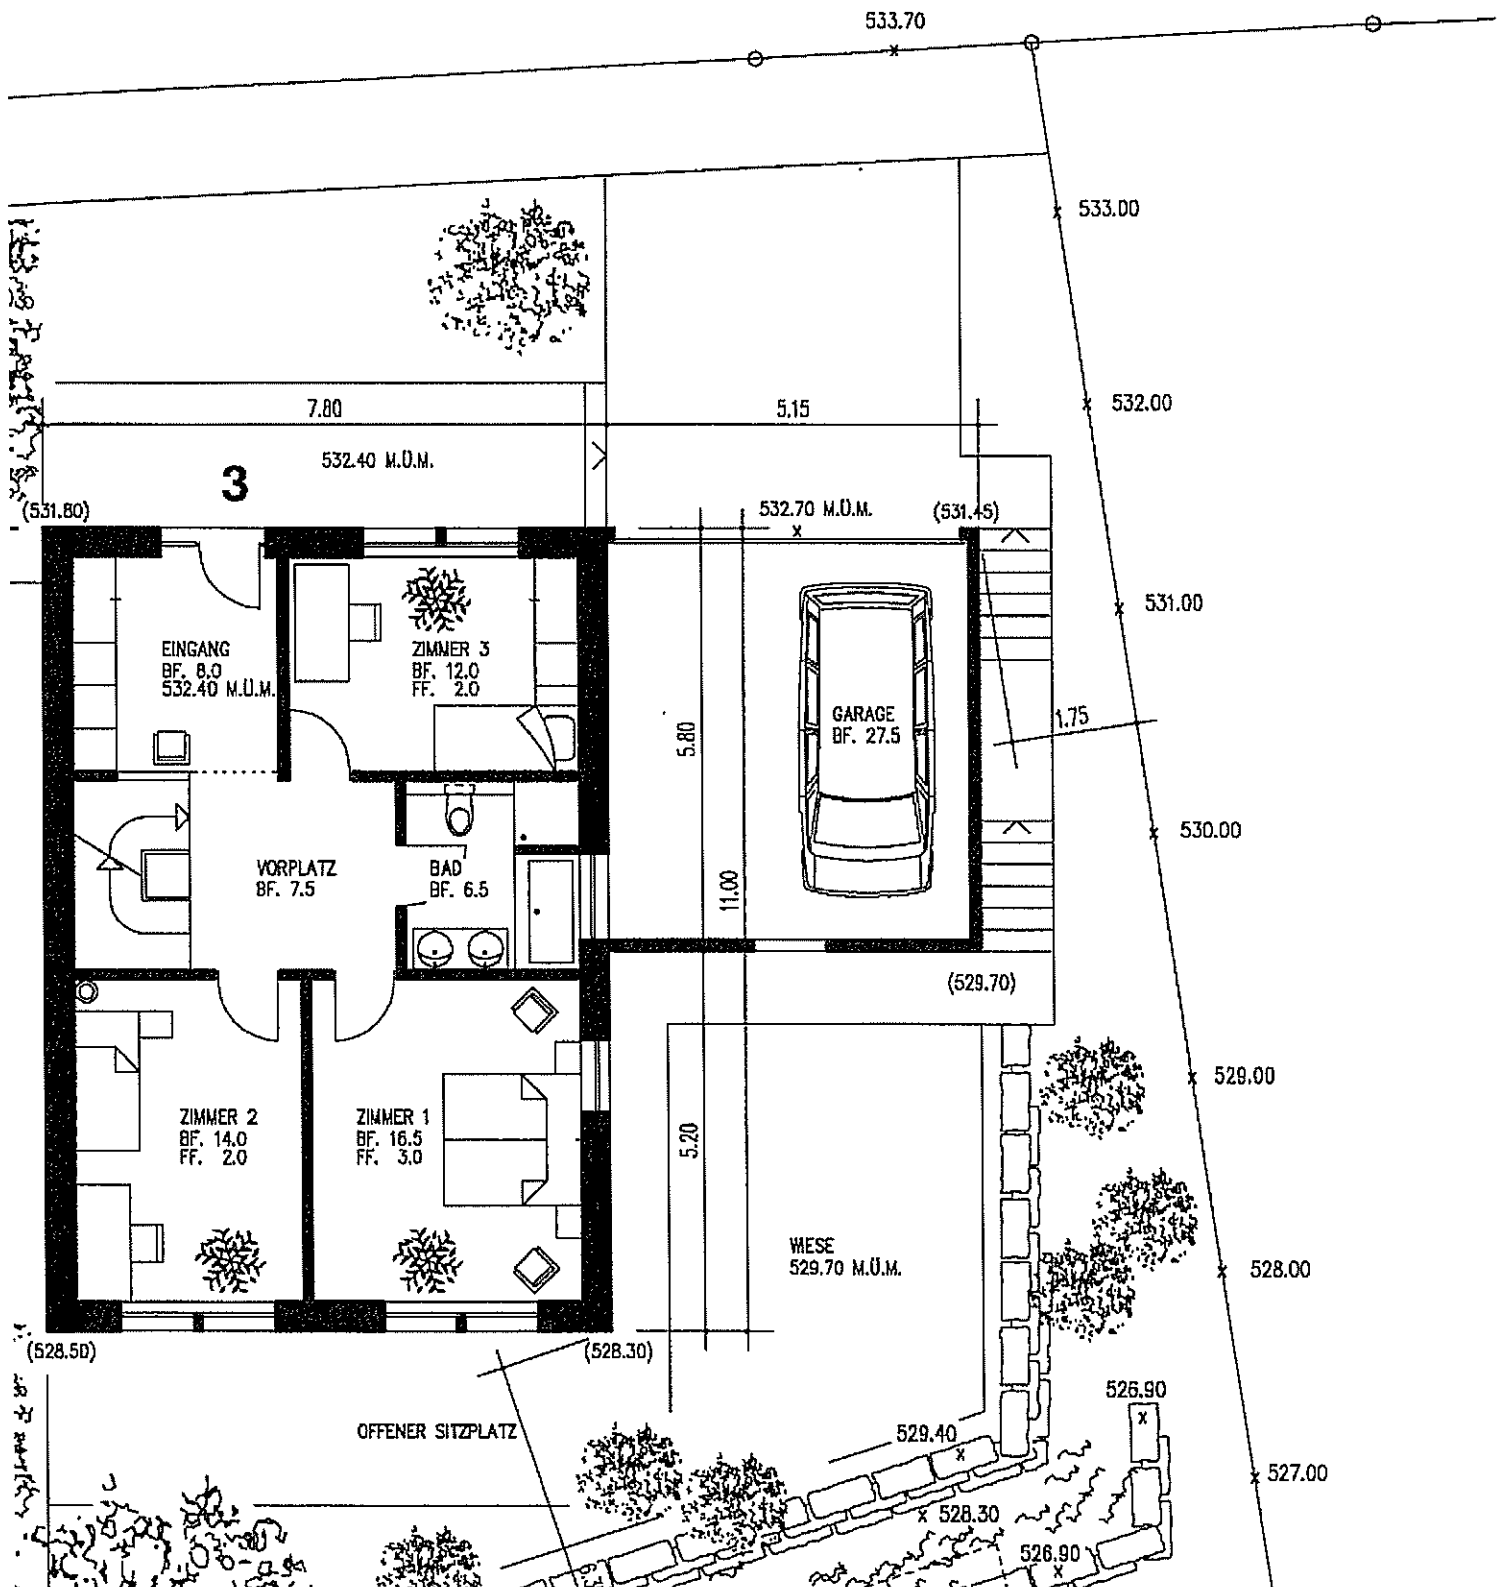

VORPLATZ RUDOLF NÄDER

OFFENER SITZPLATZ  
529.70 M.O.N.

7.80

5.15