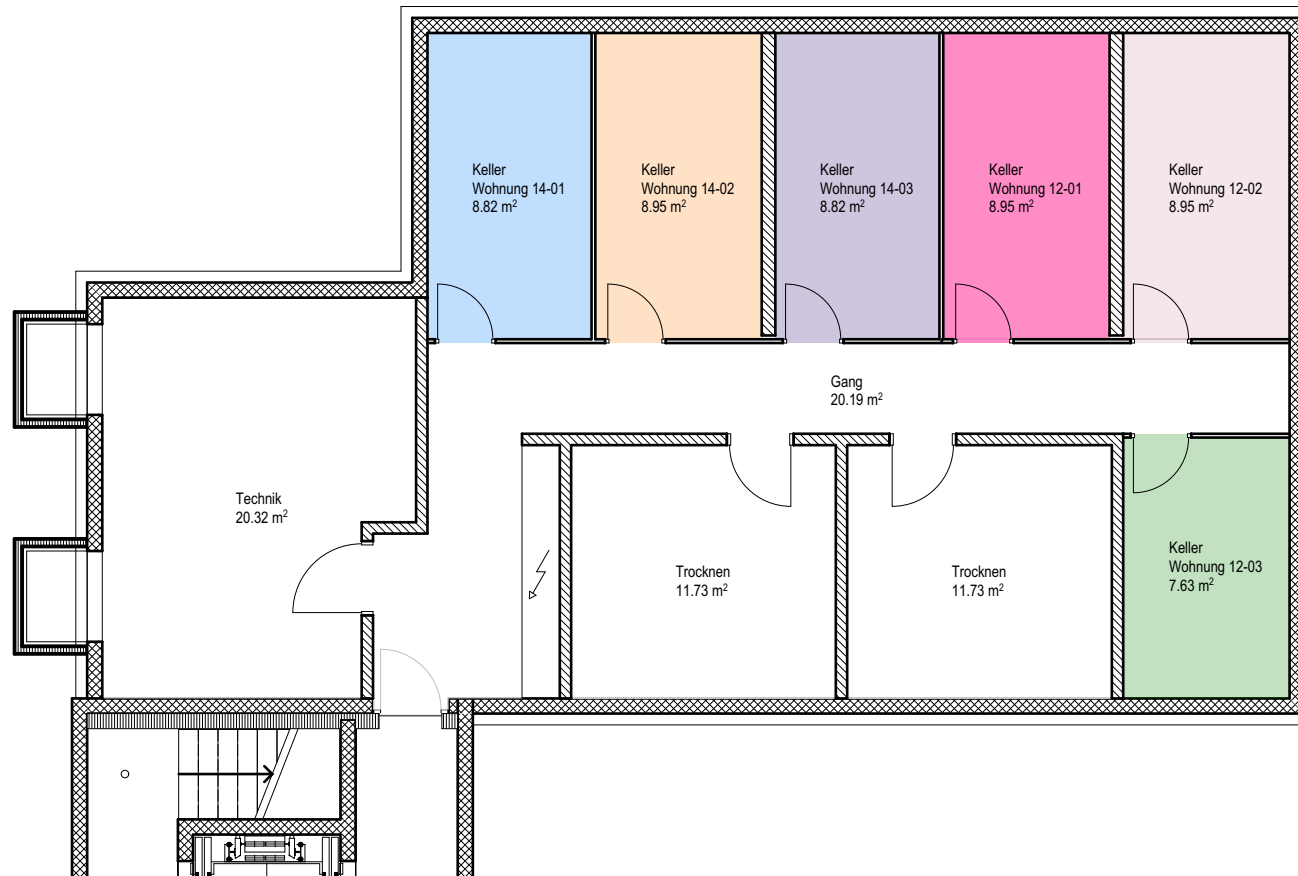

Wohnen im Farngut, 5612 Villmergen

Neubau
Bodenackweg 12

Kellerräume
Untergeschoss

0m Mst. 1:100 5m