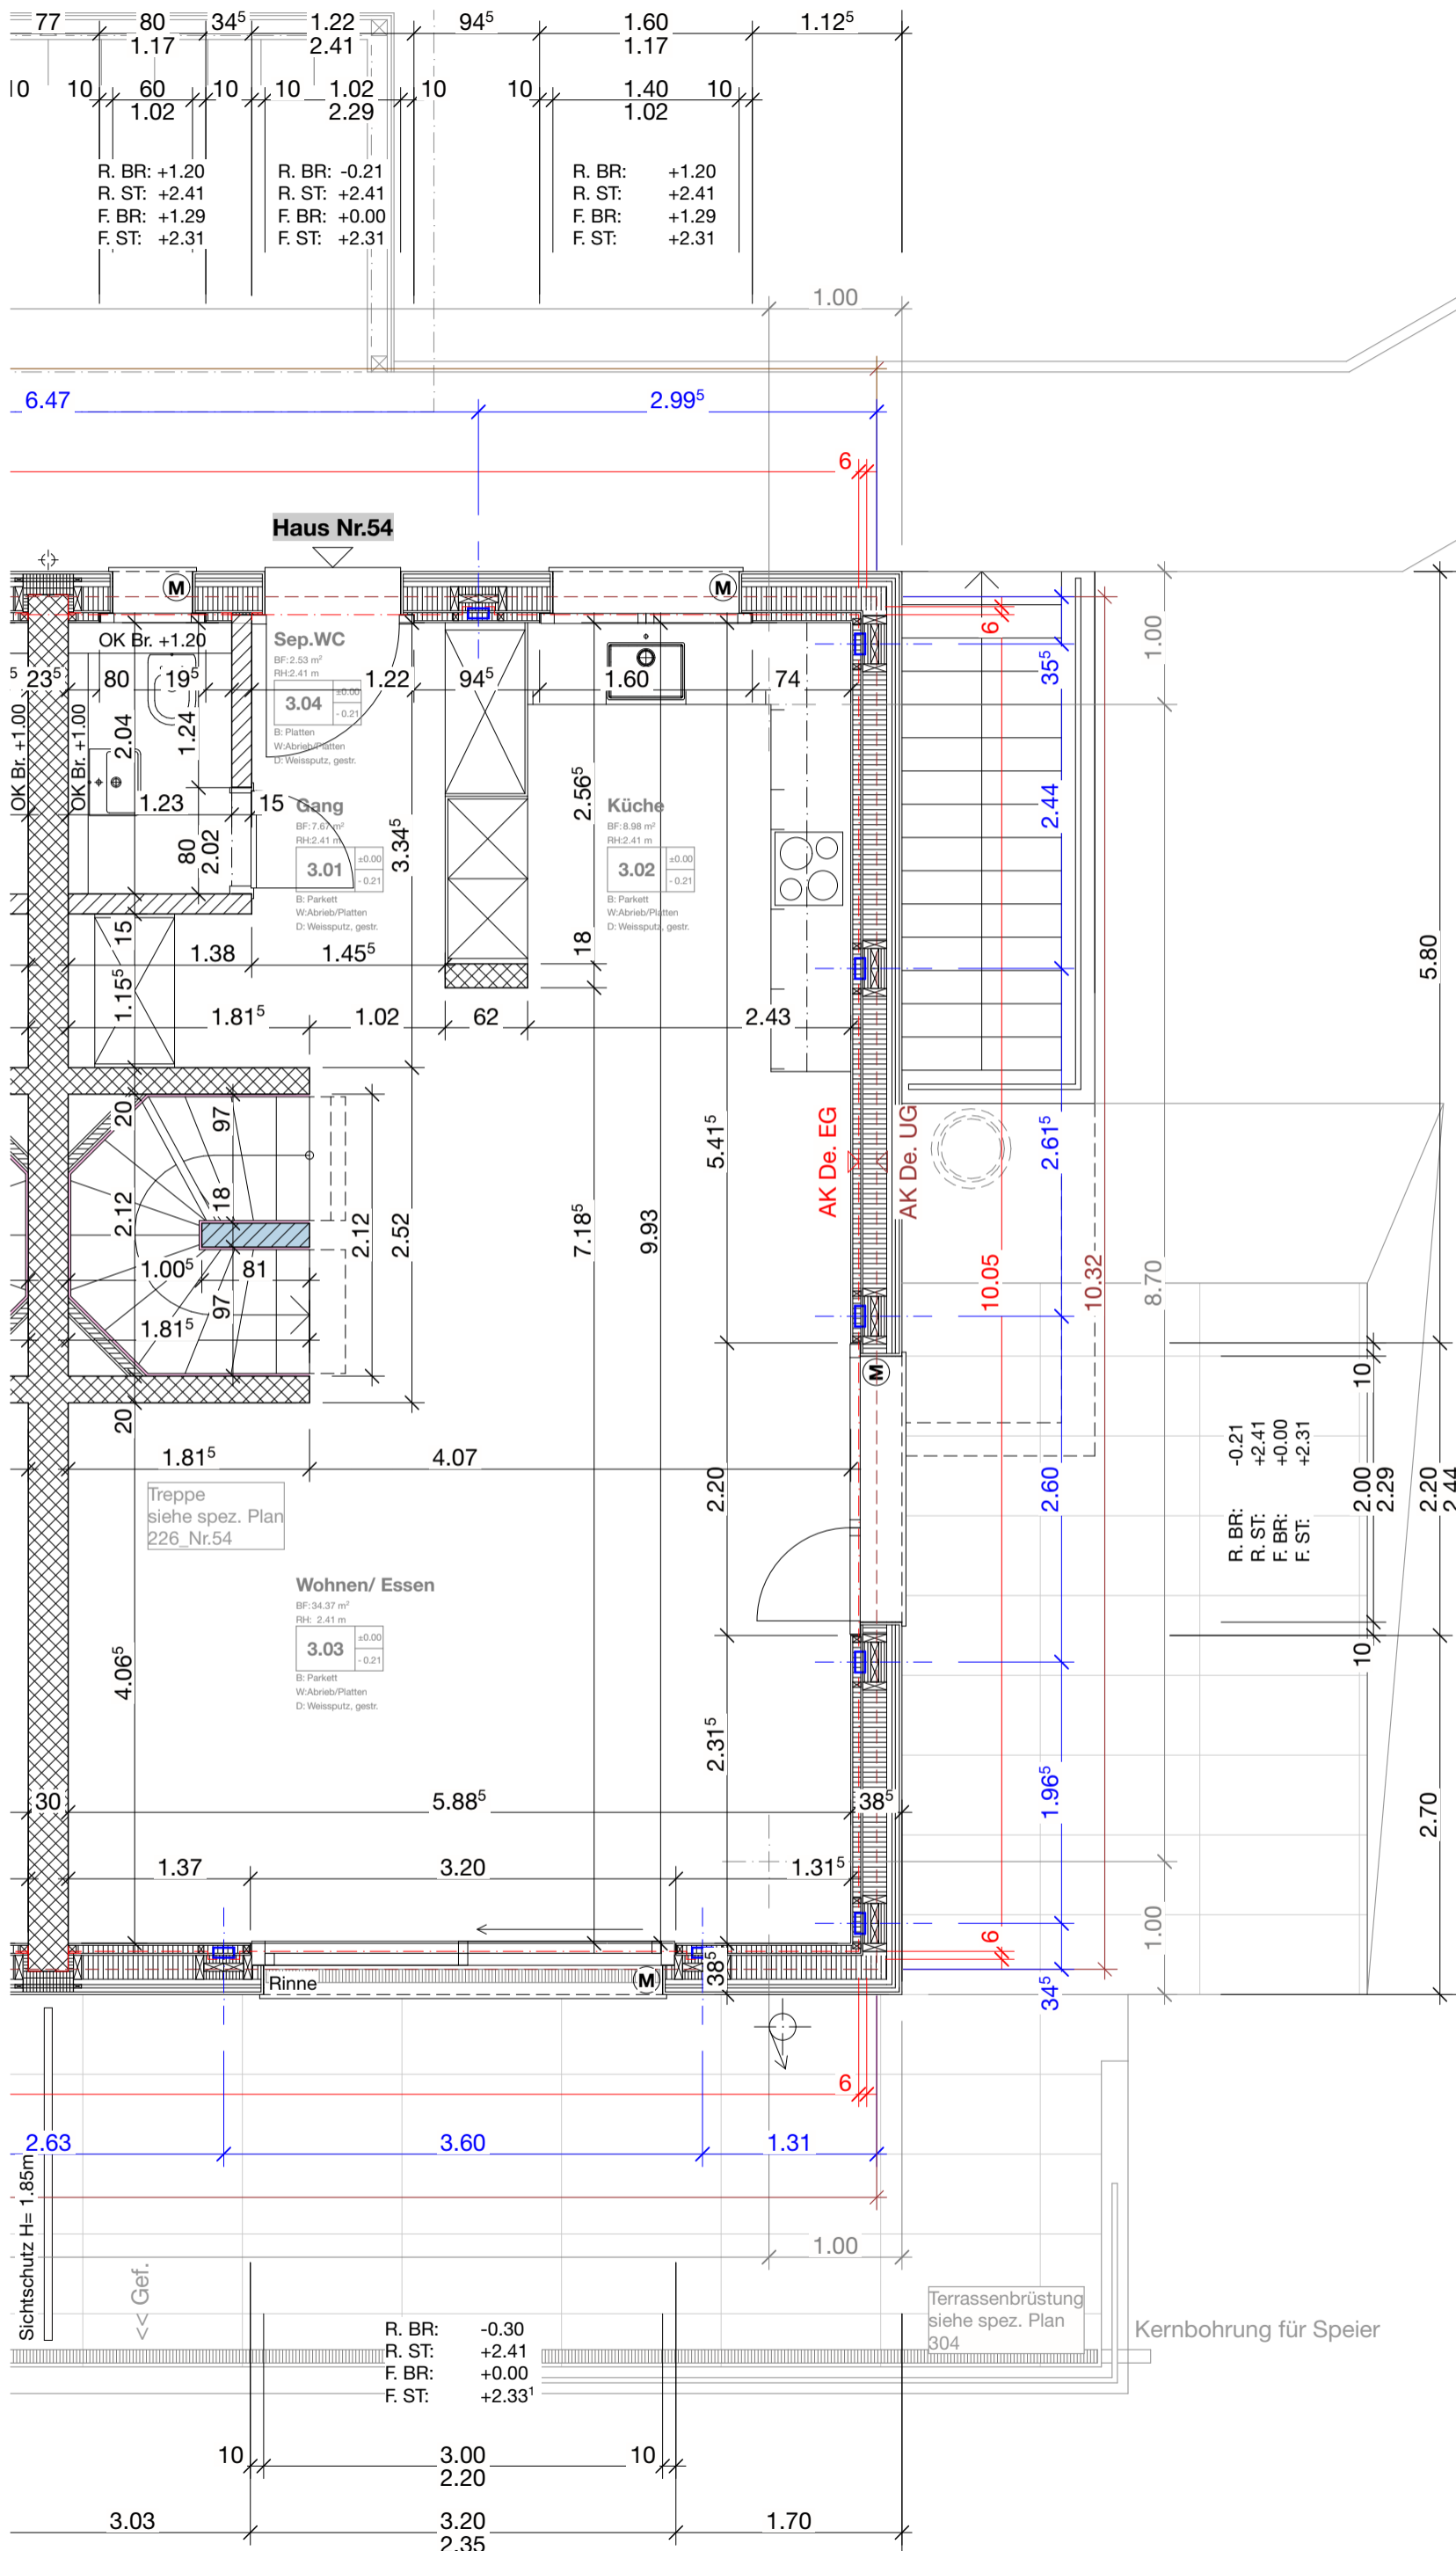

keller rüeggsegger

architektur & baumanagement
Ackeretstrasse 6 | 8400 Winterthur
info@kr-archbau.ch
052 267 04 44

Bauherrschaft
Baltensperger AG Hochbau
Tiefbau Holzbau, Albert-
Einstein-Strasse 17 8404
Winterthur
Objekt
2304 - Neubau REFH Im
Eichbühl 50 in 8405
Winterthur
Planart
Werkpläne

Plannamen
Haus Nr.54
Erdgeschoss

Objektnummer

2304

Format
A3

Massstab
1:50

Datum
18.04.2024