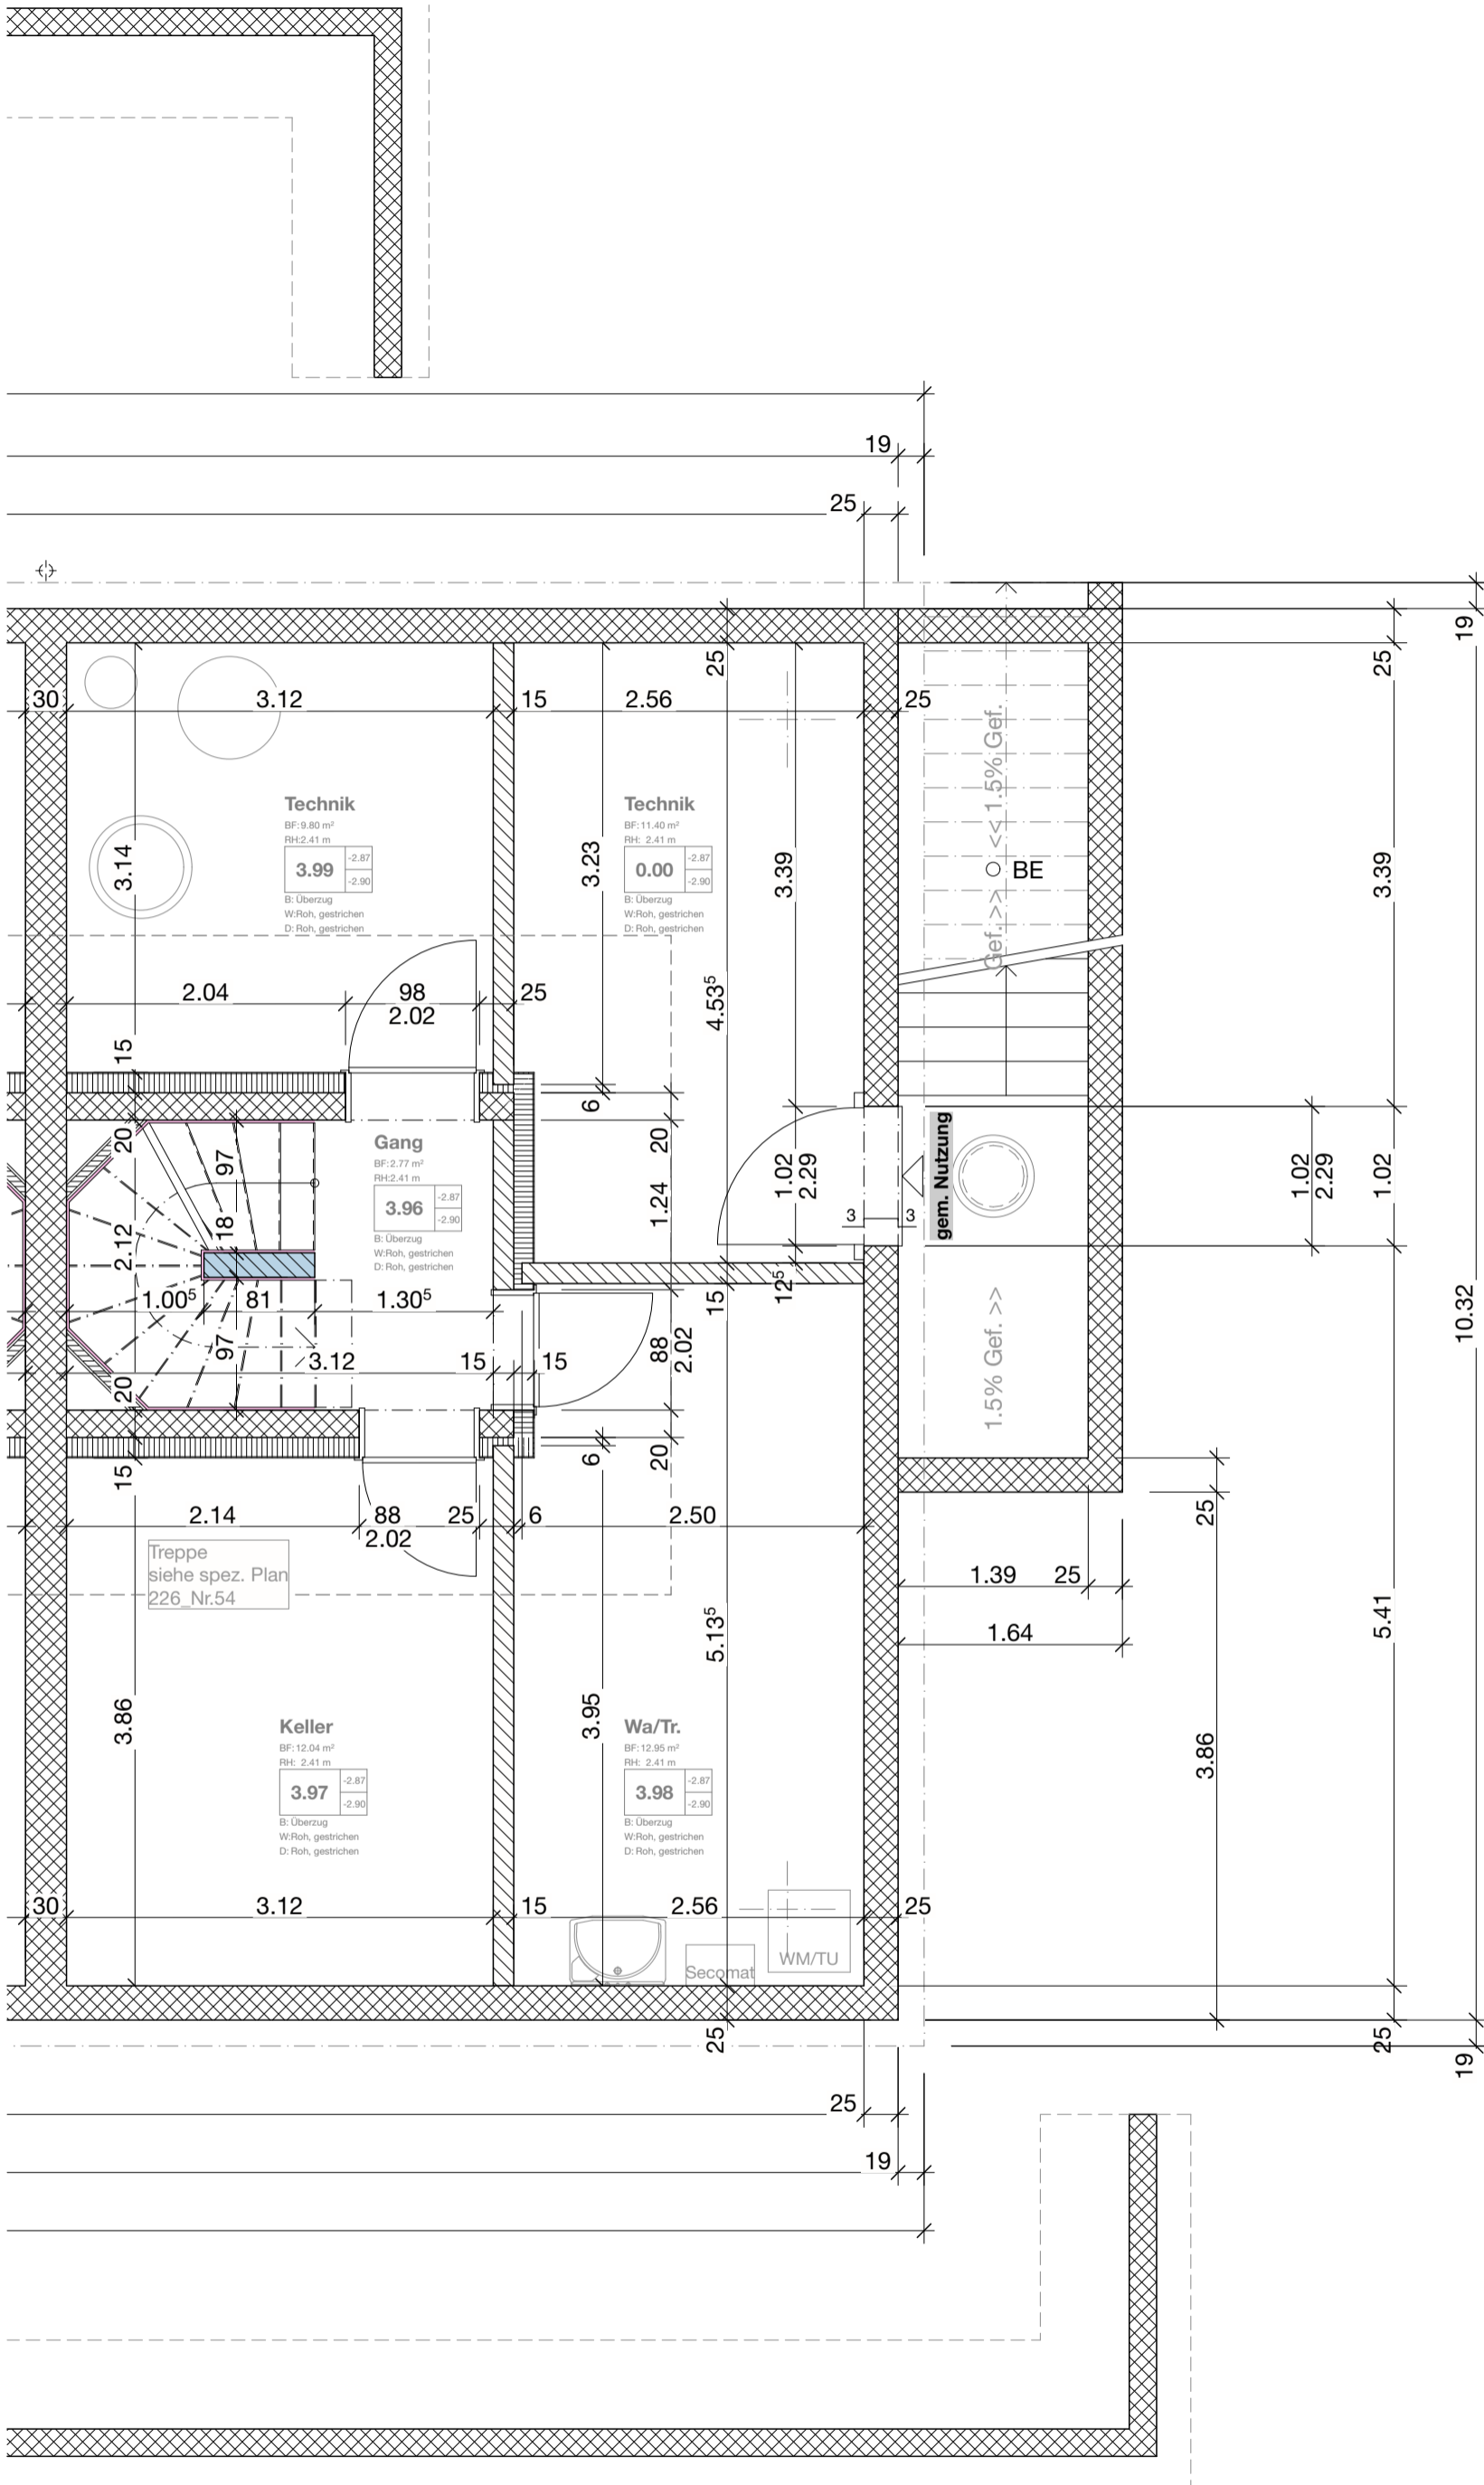

keller ruegsegger

architektur & baumanagement
Ackeretstrasse 6 | 8400 Winterthur
info@kr-archbau.ch
052 267 04 44

Bauherrschaft
Baltensperger AG Hochbau
Tiefbau Holzbau, Albert-
Einstein-Strasse 17 8404

Objekt
2304 - Neubau REFH Im
Eichbühl 50 in 8405

Winterthur

Planart
Werkpläne

Plannamen
Haus Nr.54
Untergeschoss

Objektnummer

2304

Format
A3

Massstab
1:50

Datum
18.04.2024