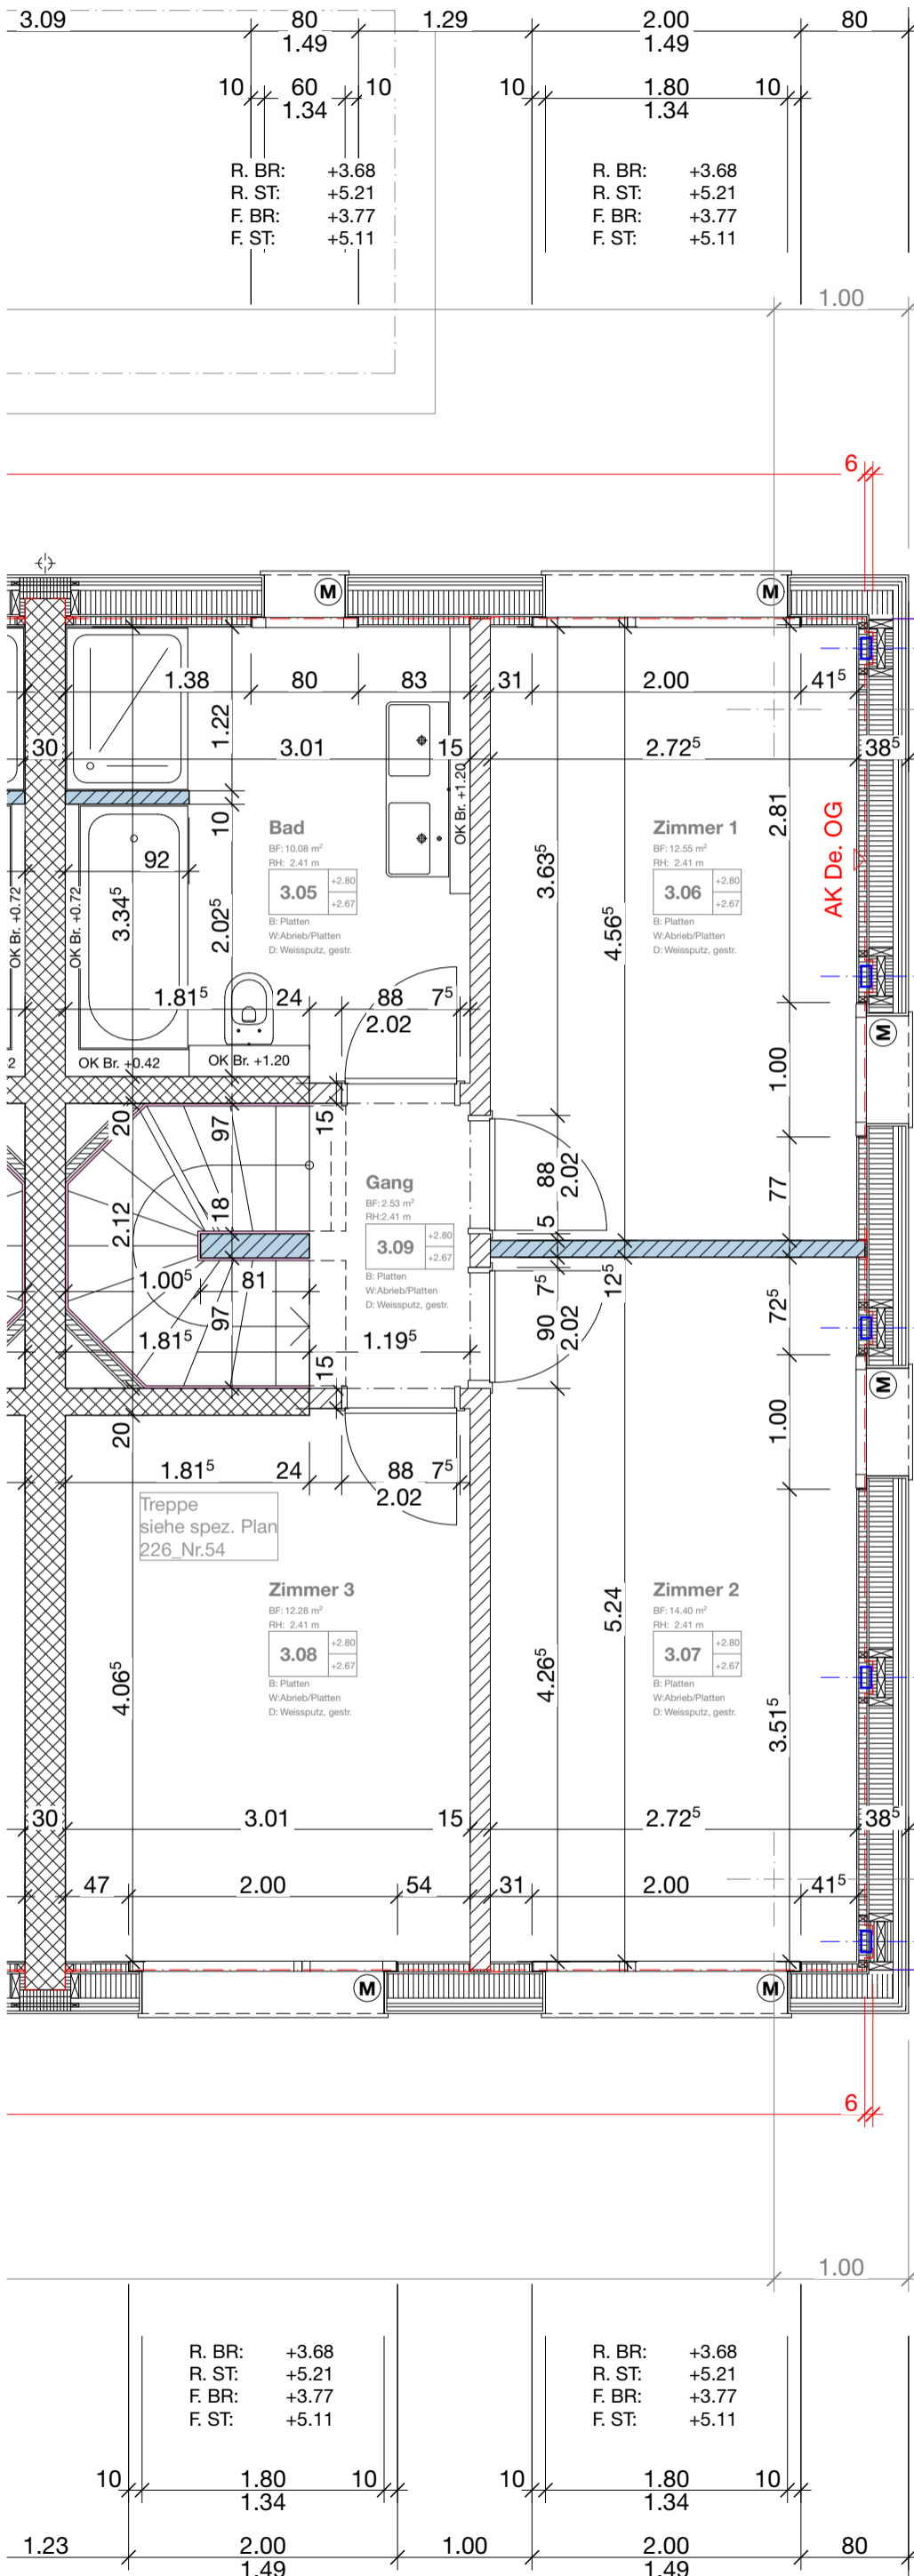

Objekt
2304 - Neubau REFH Im
Eichbühl 50 in 8405

Winterthur

Planart
Werkpläne

Plannamen
Haus Nr.54
Untergeschoss

Objektnummer

2304

Format
A3

Massstab
1:50

Plannamen
 Haus Nr.54
 Erdgeschoss

Objektnummer

2304

Format
 A3

Massstab
 1:50

Datum
 18.04.2024

keller ruegsegger

architektur & baumanagement
Ackeretstrasse 6 | 8400 Winterthur
info@kr-archbau.ch
052 267 04 44

Objektnummer
2304

Format
A3
Massstab
1:50
Datum
18.04.2024

| | | | | | | | |
|--------|-------|----|----|----|------|------|------|
| R. BR: | +2.67 | 10 | 80 | 10 | 2.29 | 1.00 | 2.44 |
| R. ST: | +5.21 | | | | | | |
| F. BR: | +2.82 | | | | | | |
| F. ST: | +5.11 | | | | | | |
| 8.70 | | | | | | | |
| R. BR: | +2.67 | 10 | 80 | 10 | 2.29 | 1.00 | 2.44 |
| R. ST: | +5.21 | | | | | | |
| F. BR: | +2.82 | | | | | | |
| F. ST: | +5.11 | | | | | | |
| 3.90 | | | | | | | |

Objektnummer

2304

Format

A3

Massstab

1:50

Datum

18.04.2024