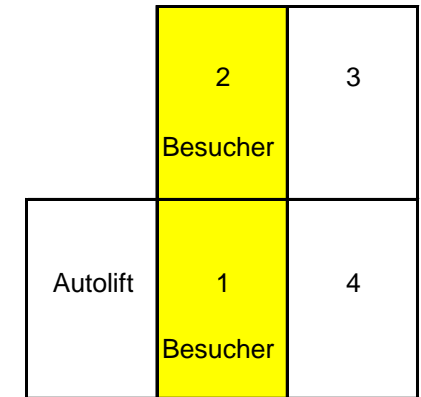

GARAGEN UND PARKPLÄTZE

Alte Landstrasse 55, Kilchberg

Untere Ebene

Strassenebene

96++