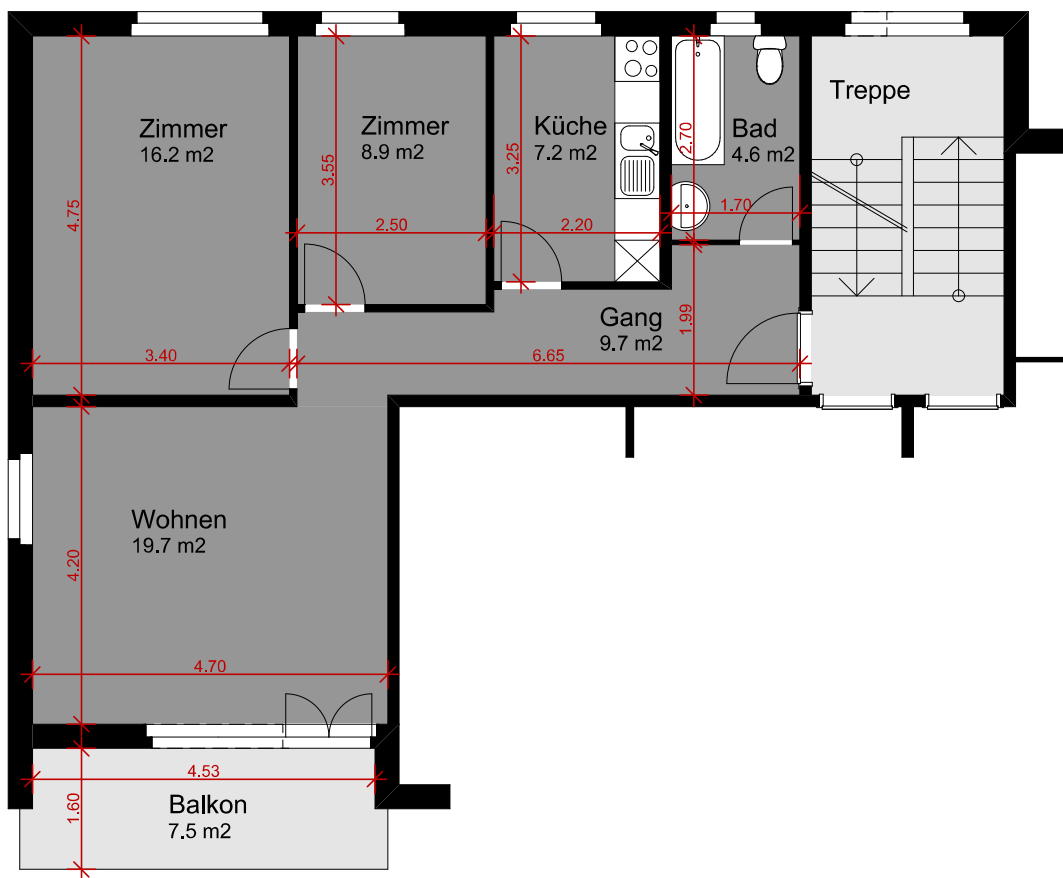

Mietvertragsbeilage

Objekt: Mehrfamilienhaus

Objektadresse: Rosenweg 17, 5040 Schöffland

3.5-Zimmer-Wohnung

1. OG rechts

1. Obergeschoss

Wohnfläche	ca. 54.5 m ²
Nebenträume	ca. 11.8 m ²
Balkon	ca. 7.5 m ²
Total Nutzfläche	ca. 73.8 m ²