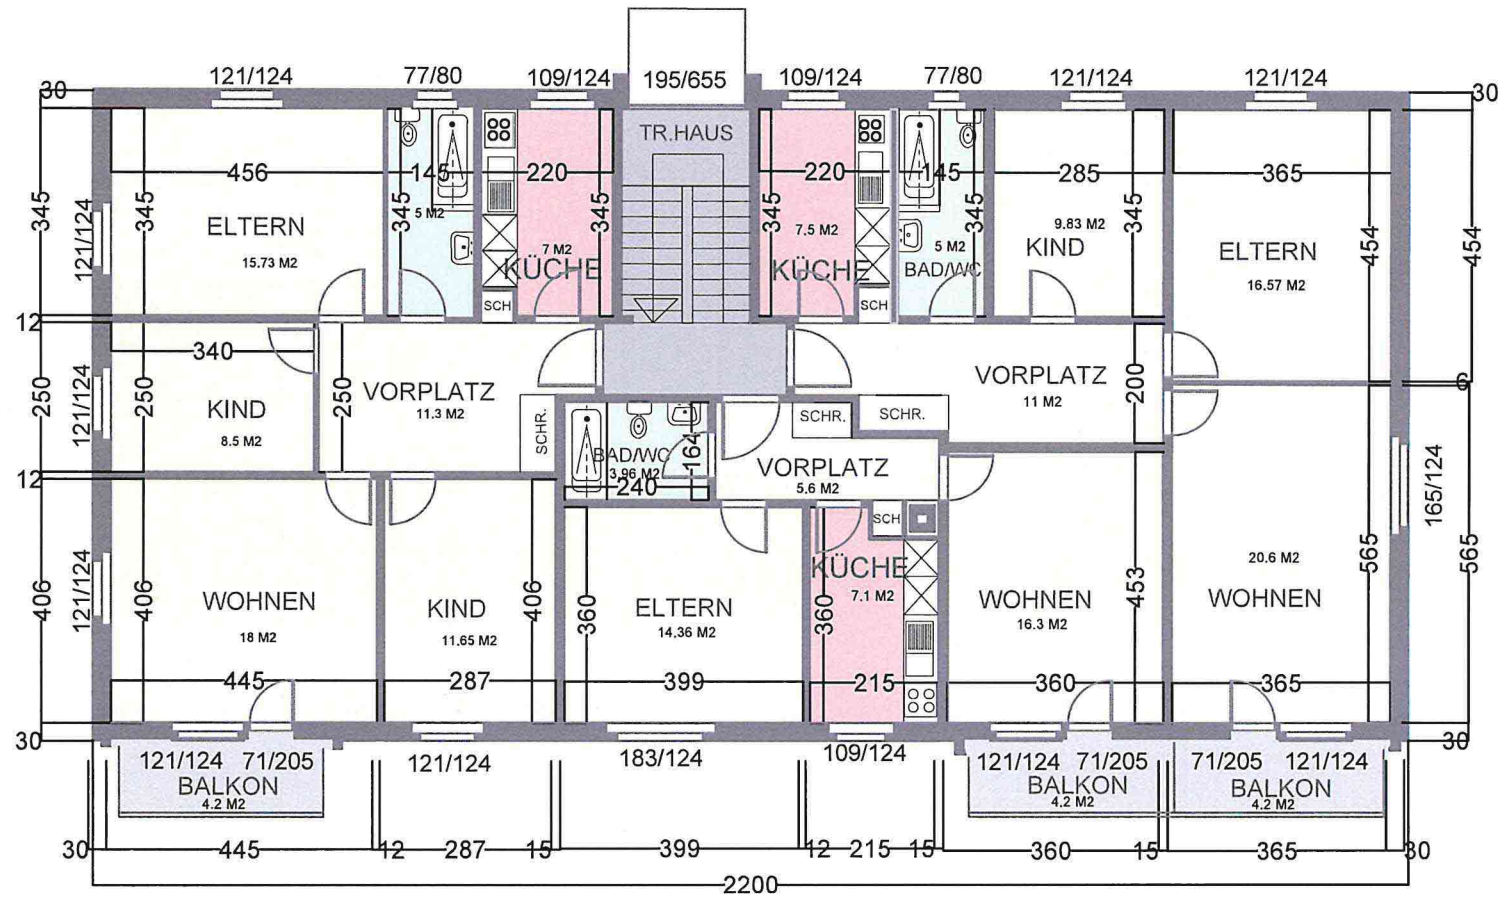

**Wohnung B - 3 Zimmer Wohnung**

Quadratmeterzahl der Wohnung: 69.64m<sup>2</sup>

Chlyrotstrasse 2, Melchnau

Stockwerk 1.-4.

Chlyrotstrasse 2, Melchnau