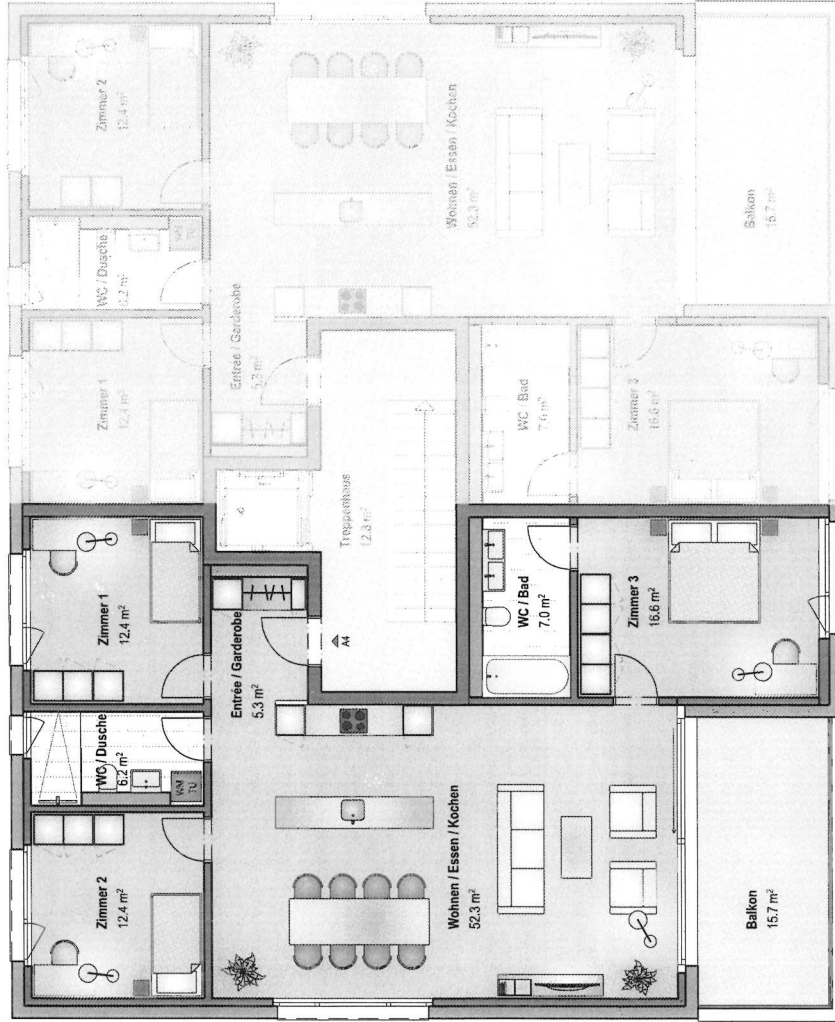

WOHNUNG A4

2. OBERGESCHOSS

4 ½ Zimmer-Wohnung
ca. 112.1 m² HNF
Balkon ca. 15.7 m²
Keller ca. 10.2 m²

Verkaufsprospekt
Aus sämtlichen Plänen, Zeichnungen, Visualisierungen oder Angaben dieses Prospekts können keinerlei Ansprüche abgeleitet werden. Sie sind nicht Vertragsbestandteil und basieren auf dem Projektstand zum Zeitpunkt der Drucklegung dieses Prospekts. Ausführungsbedingte Änderungen bleiben vorbehalten. Illigen, 26.03.2020