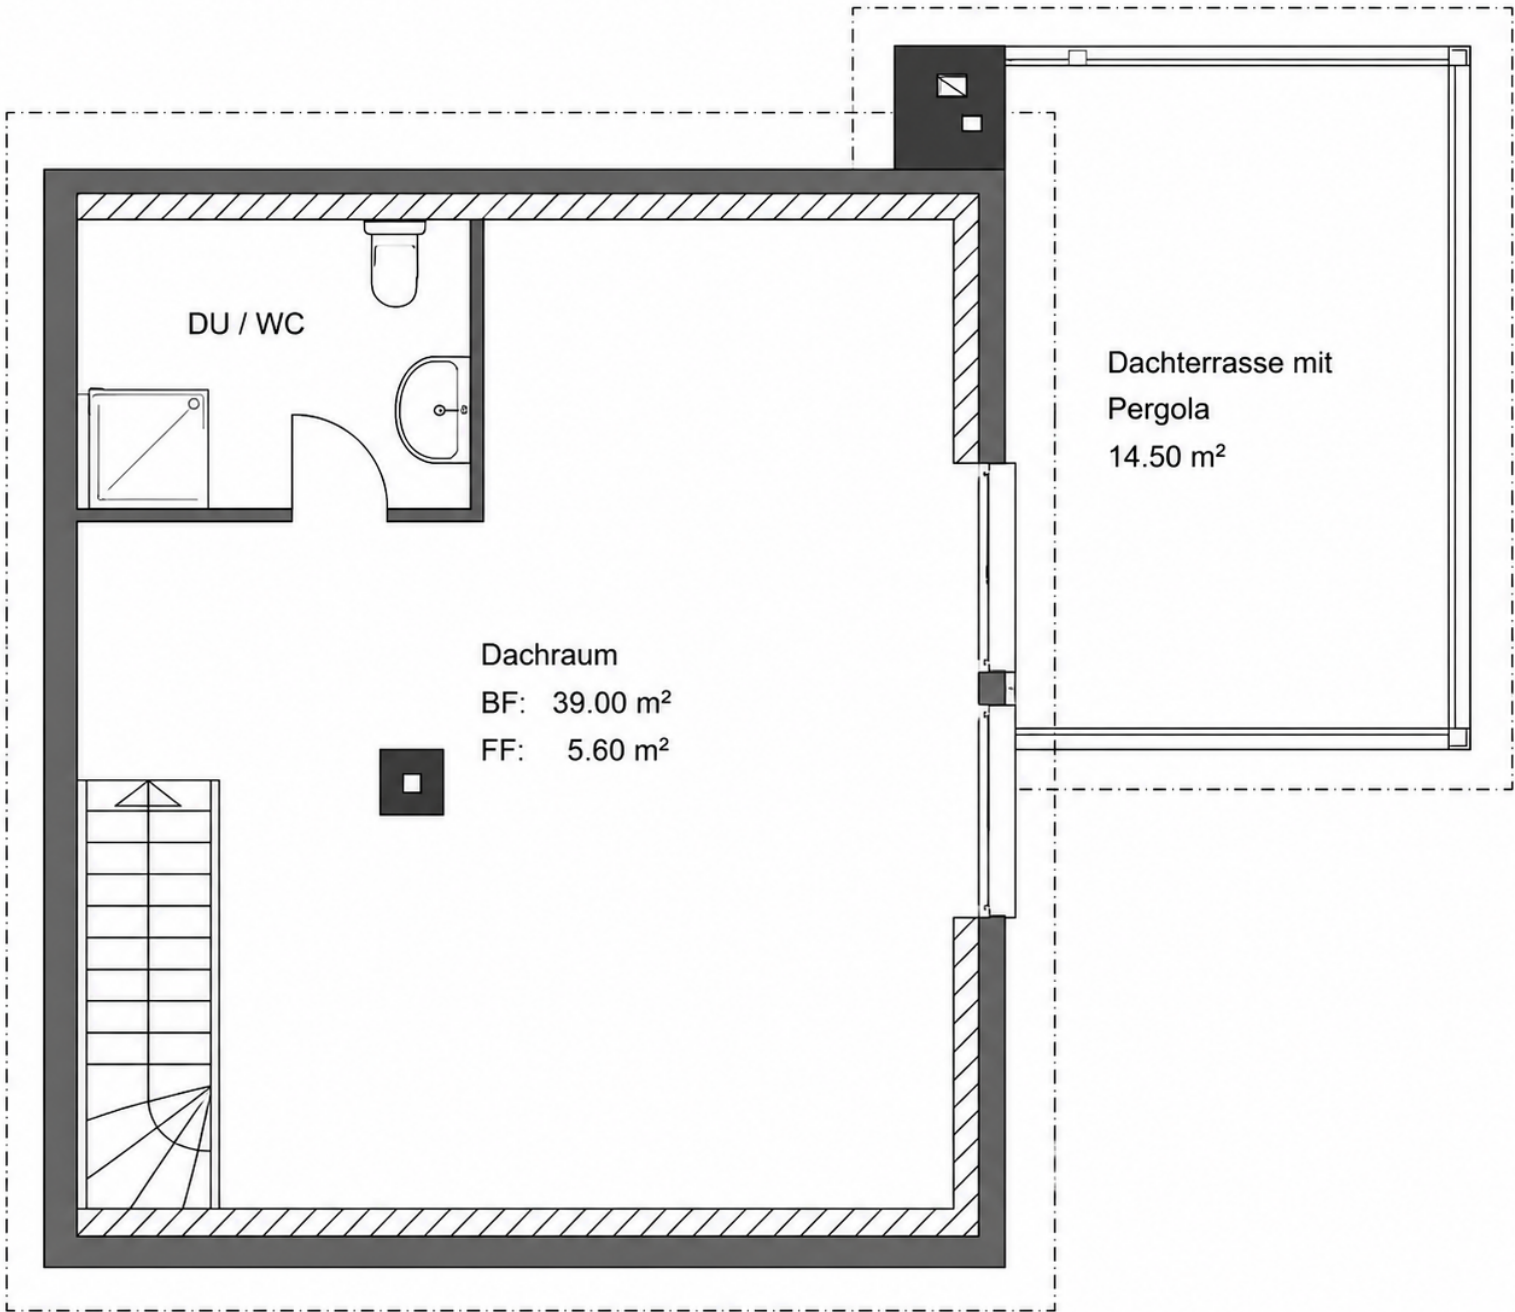

7.45 3.90

5.30 3.70

1.40 3.20

DU / WC

Dachraum

BF: 39.00 m²

FF: 5.60 m²

Dachterrasse mit
Pergola
14.50 m²