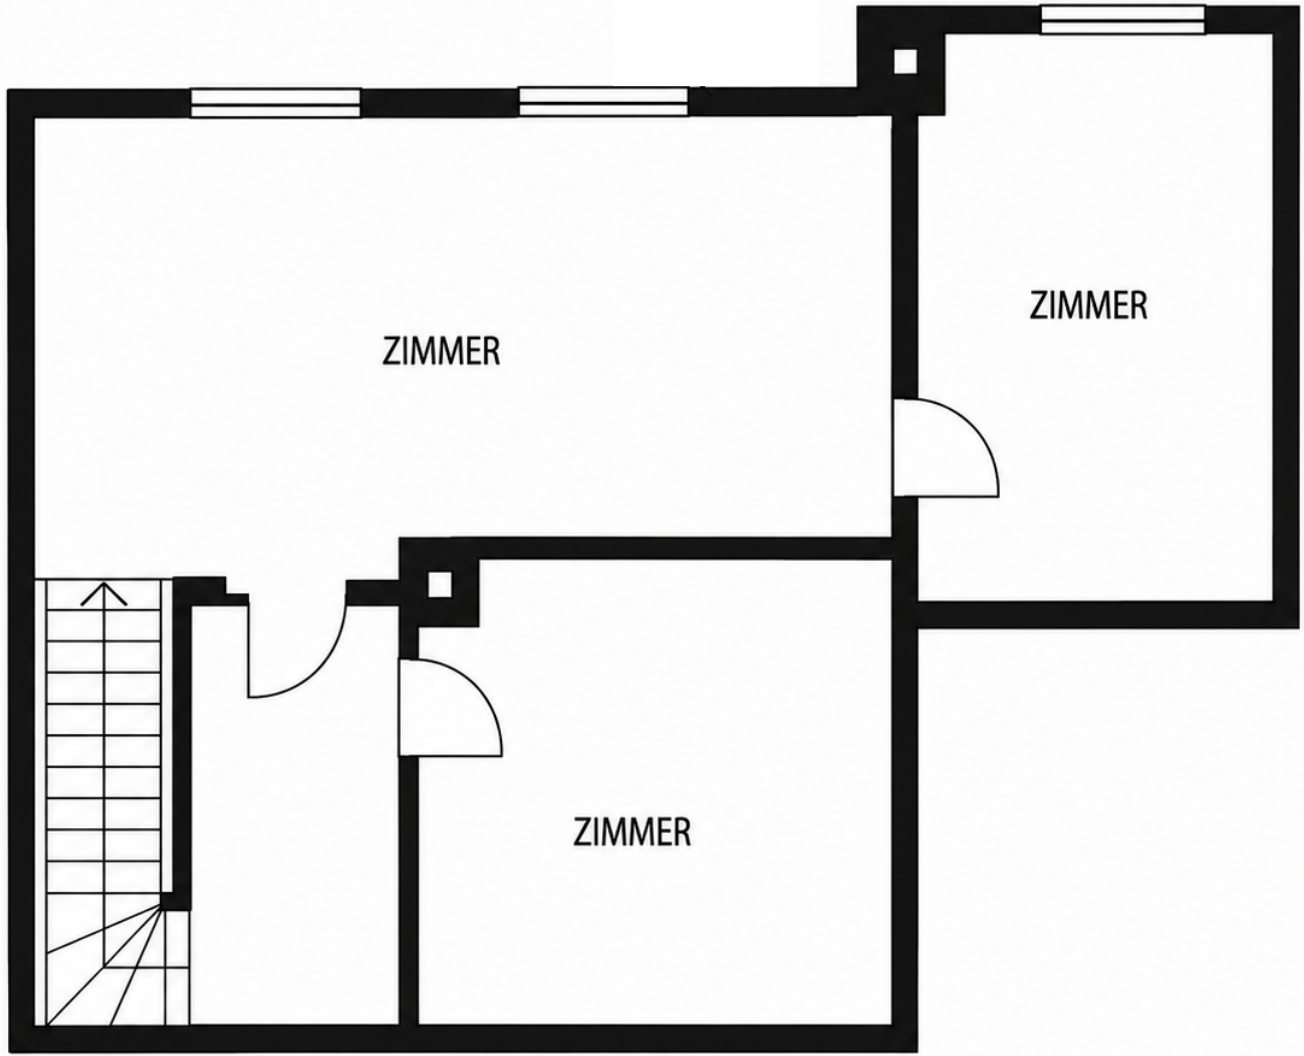

7.45 3.90

5.30 3.70

1.40 3.20

DU / WC

Dachraum

BF: 39.00 m²

FF: 5.60 m²

Dachterrasse mit
Pergola
14.50 m²