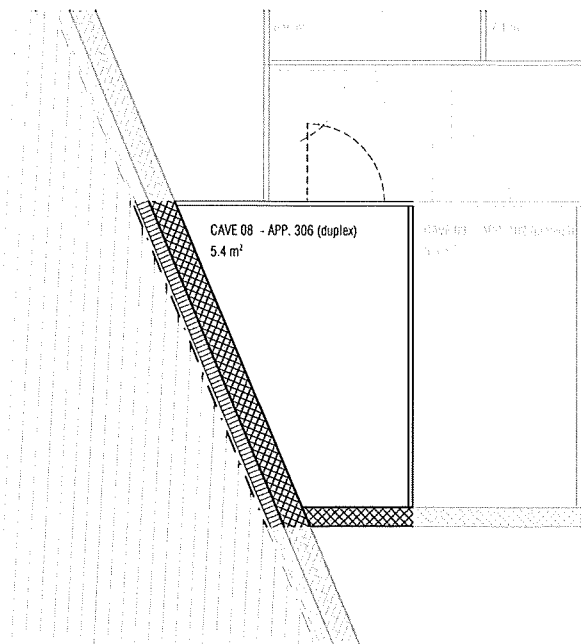

APPARTEMENT N° 306 - NIVEAU 03

CAVE N° 306 - NIVEAU 00

APPARTEMENT DUPLEX N° 306 - 3.5 pces - 101.8 m²
CAVE N° 306 5.4 m²

ralph bissegger - marco caravaglio architectes epfl hes-so sia
rue du midi 12 . 1860 Aigle tel 024 468 03 03 . fax 024 468 03 04 . info@rbmc.ch

N° 667 - Croix Blanche à Aigle

échelle 1/75

12.12.2022

APPARTEMENT N° 306 - NIVEAU 04

APPARTEMENT DUPLEX N° 306 - 3.5 pces - 101.8 m²
CAVE N° 306 5.4 m²

ralph bissegger - marcocaravaggio architectes epfl hes-so sia
rue du midi 12 . 1860 Aigle tel 024 468 03 03 . fax 024 468 03 04 . info@rbmc.ch

N° 667 - Croix Blanche à Aigle

échelle 1/75

12.12.2022