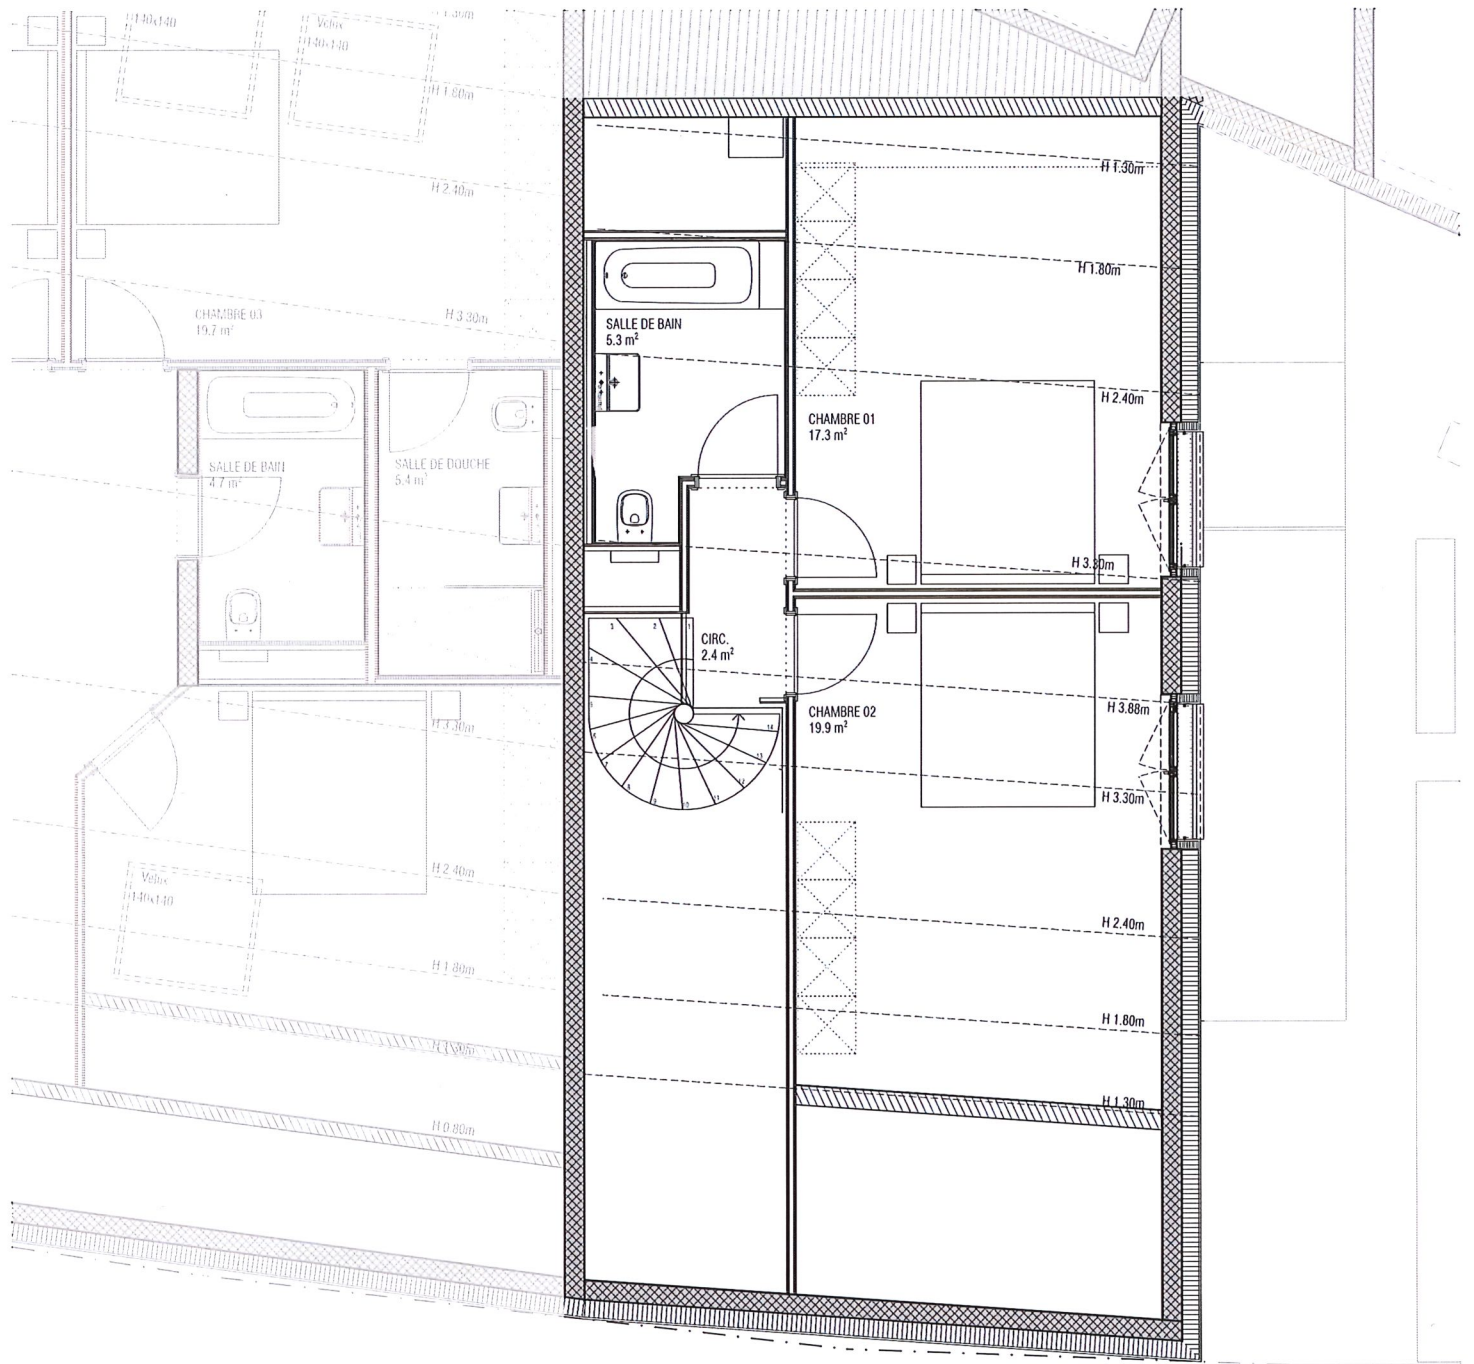

APPARTEMENT N° 306 - NIVEAU 03

CAVE N° 306 - NIVEAU 00

APPARTEMENT DUPLEX N° 306 - 3.5 pces - 101.8 m²
CAVE N° 306 5.4 m²

ralph bissegger - marco caravaglio architectes epfl hes-so sia
rue du midi 12 . 1860 Aigle tel 024 468 03 03 . fax 024 468 03 04 . info@rbmc.ch

N° 667 - Croix Blanche à Aigle

échelle 1/75

12.12.2022

APPARTEMENT N° 306 - NIVEAU 04

APPARTEMENT DUPLEX N° 306 - 3.5 pces - 101.8 m²
CAVE N° 306 5.4 m²

ralph bissegger - marcocaravaggio architectes epfl hes-so sia
rue du midi 12 . 1860 Aigle tel 024 468 03 03 . fax 024 468 03 04 . info@rbmc.ch

N° 667 - Croix Blanche à Aigle

échelle 1/75

12.12.2022