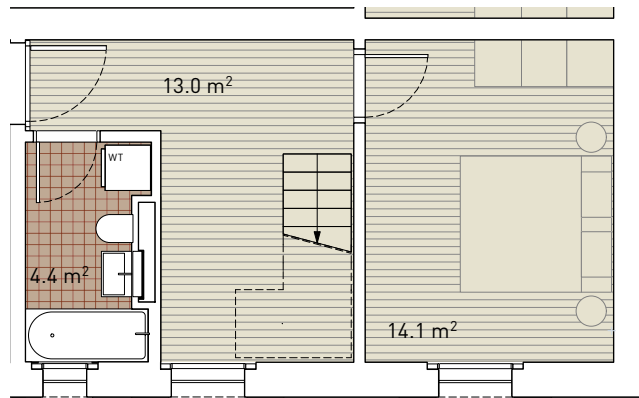

Kernstrasse 14

Wohnung 3.0G Süd

3 1/2 Zimmer 74.7 m²

Dachgeschoss

4. Obergeschoss

3. Obergeschoss