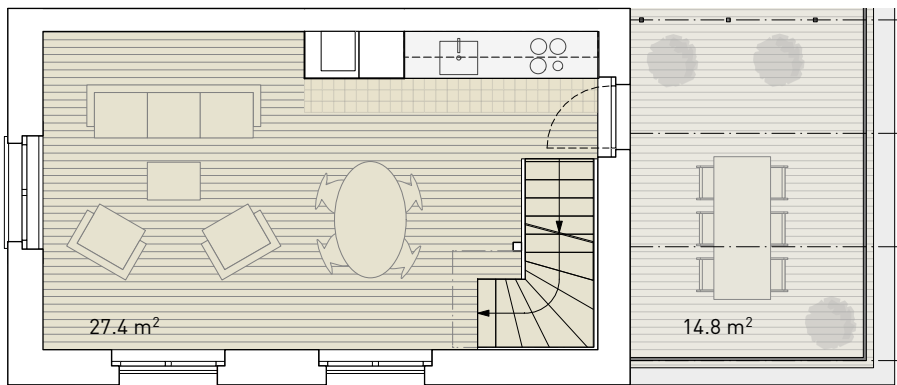

Kernstrasse 14

Wohnung 3.0G Süd

3 1/2 Zimmer 74.7 m²

Dachgeschoss

4. Obergeschoss

3. Obergeschoss