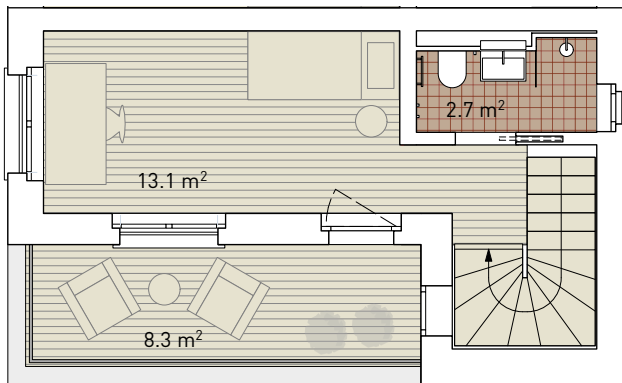

Kernstrasse 14

Wohnung 3.0G Süd

3 1/2 Zimmer 74.7 m²

Dachgeschoss

4. Obergeschoss

3. Obergeschoss