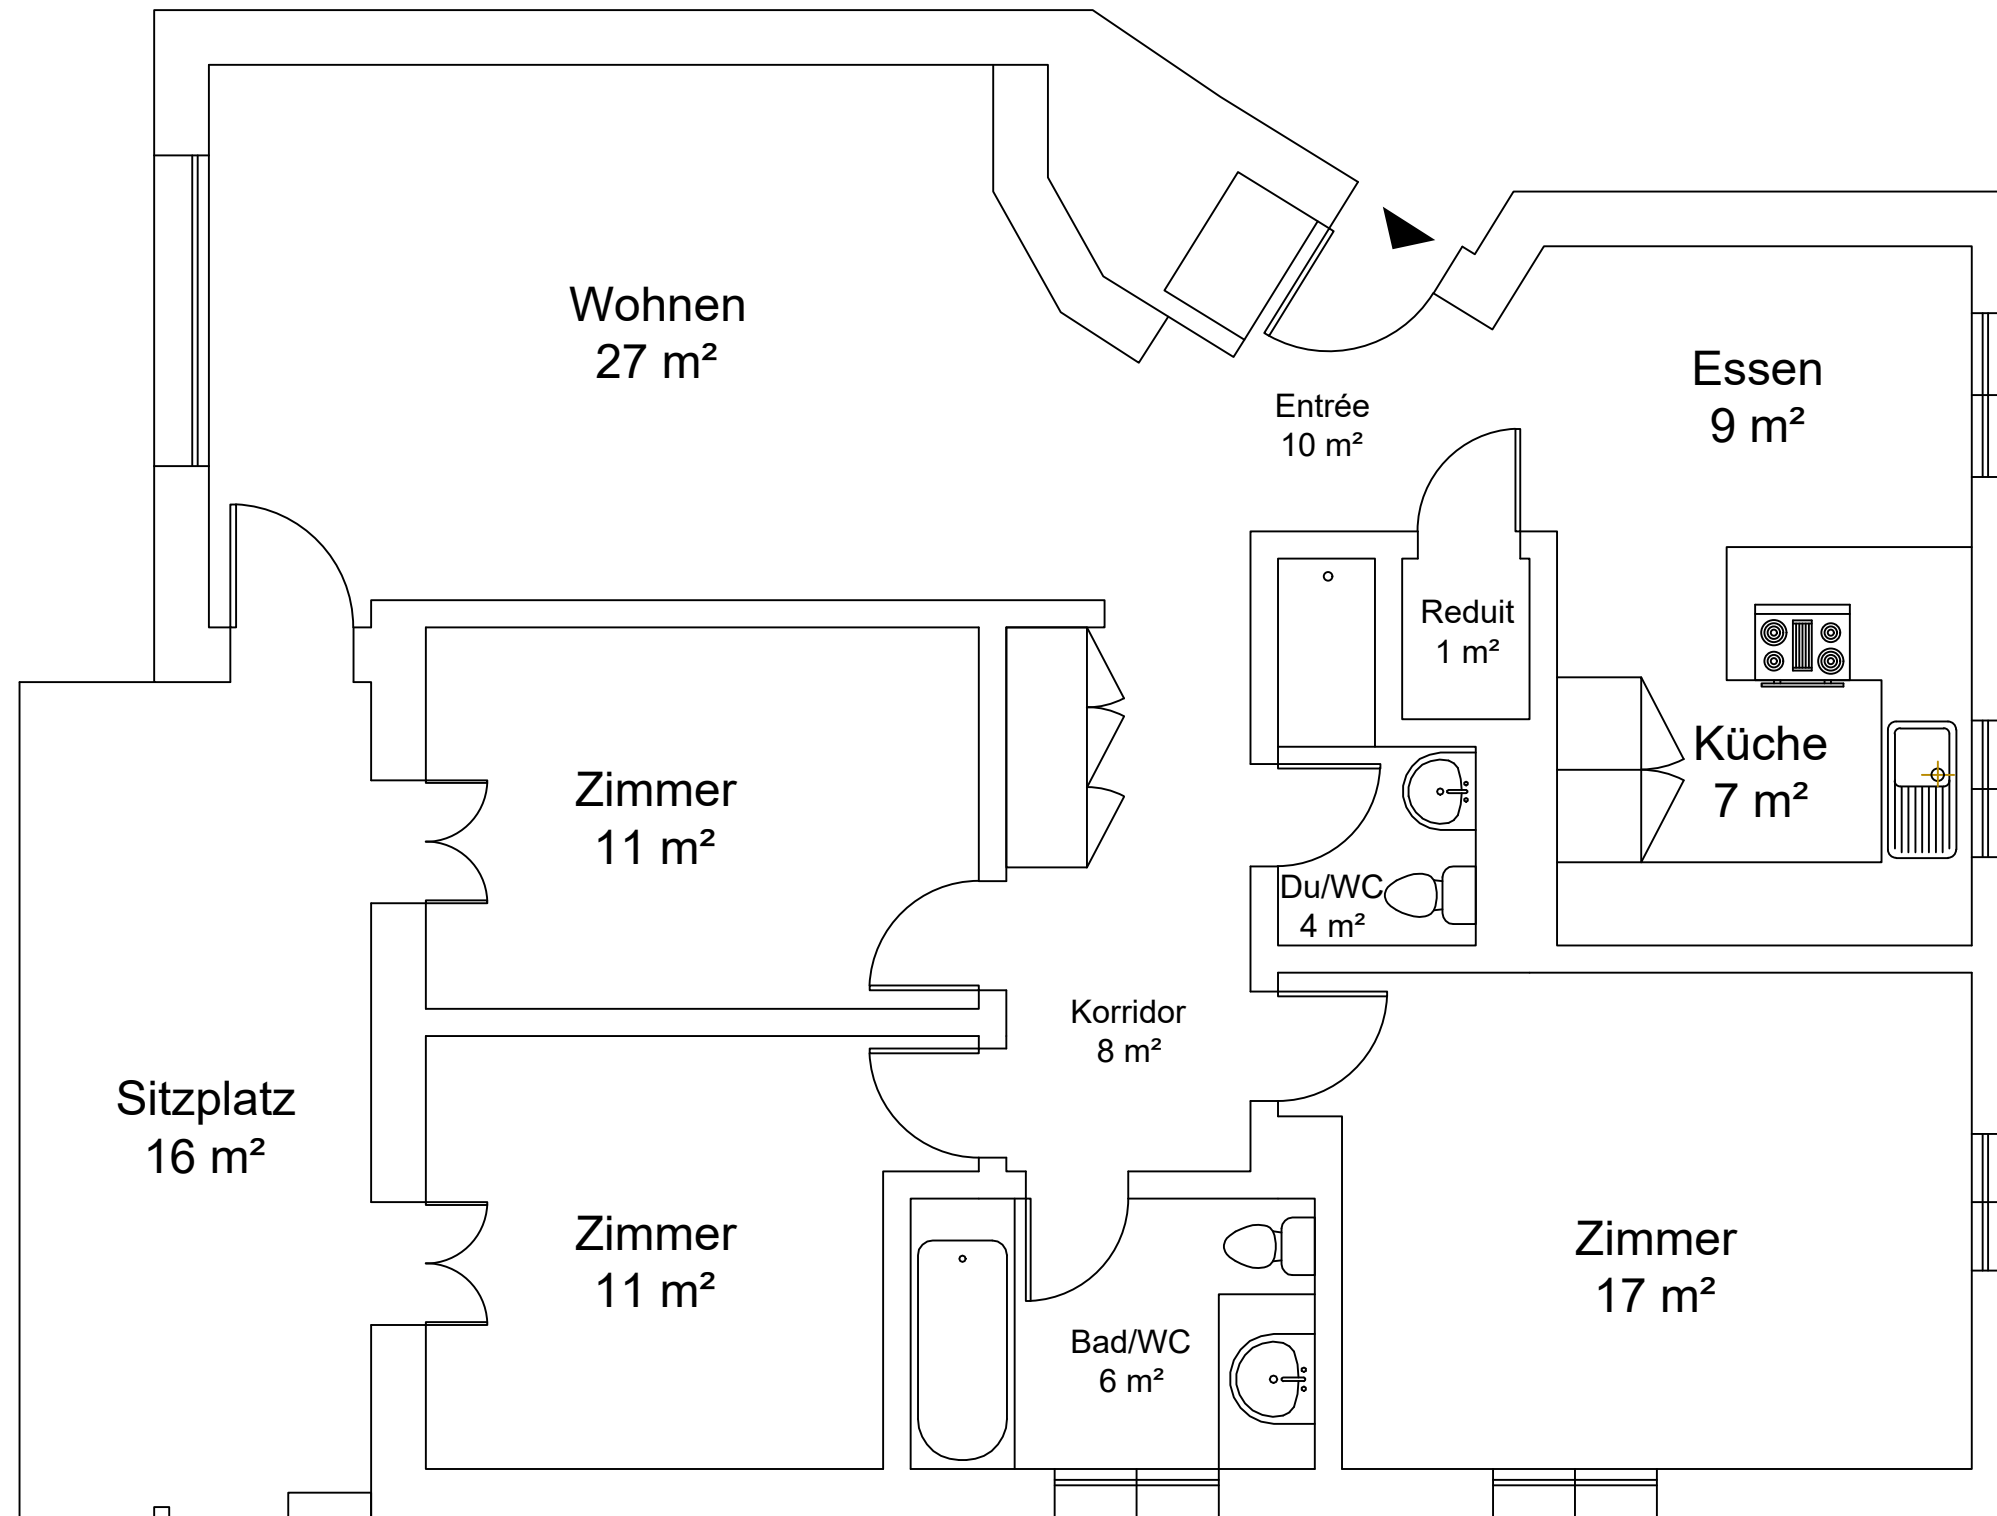

4.5 Zimmer-Wohnung, Etzelstrasse 2, 8635 Dürnten Total 111 m²

Haftungsausschluss: Die von Matterport generierten Grundrisspläne dienen zur Information und besseren Orientierung. Alle Flächenangaben sind unverbindlich und können von den tatsächlichen Massen abweichen. Aus den dargestellten Grundrissen können keinerlei Ansprüche abgeleitet werden.