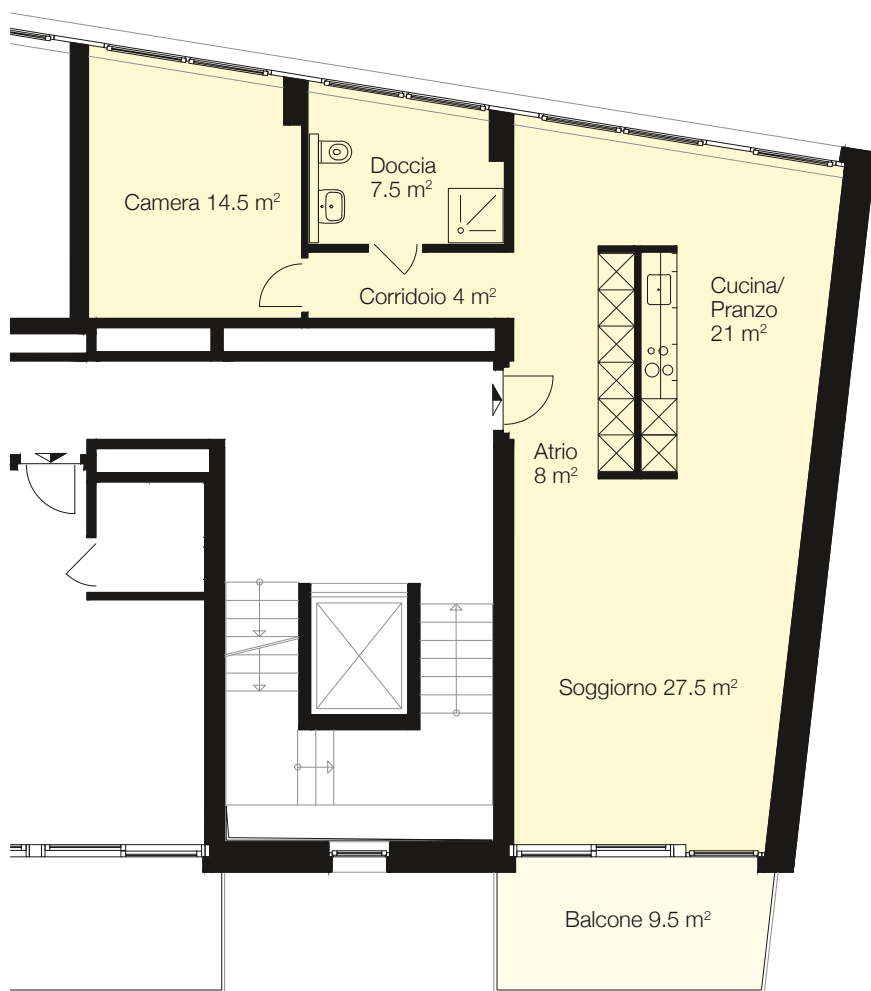

Immobile Centro Valsangiacomo, Chiasso

Casa Corso San Gottardo 107

Piano 3° / 4° / 5° piano

Tipo di oggetto 2½ locali

Superficie 82.5 m²

N° oggetto 319 / 419 / 519

Pianta
Scala 1:100

Planimetria

Sezione tipo

Piano

0 1 2 3 4 5m