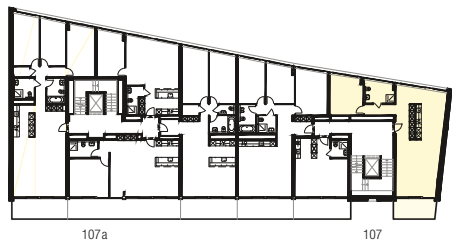

Immobile Centro Valsangiacomo, Chiasso

Casa Corso San Gottardo 107

Piano 3° / 4° / 5° piano

Tipo di oggetto 2½ locali

Superficie 82.5 m²

N° oggetto 319 / 419 / 519

Pianta
Scala 1:100

Planimetria

Sezione tipo

Piano

0 1 2 3 4 5m