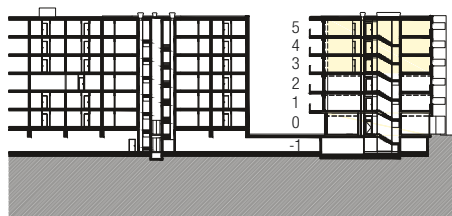

Immobile Centro Valsangiacomo, Chiasso

Casa Corso San Gottardo 107

Piano 3° / 4° / 5° piano

Tipo di oggetto 2½ locali

Superficie 82.5 m²

N° oggetto 319 / 419 / 519

Pianta
Scala 1:100

Planimetria

Sezione tipo

Piano

0 1 2 3 4 5m