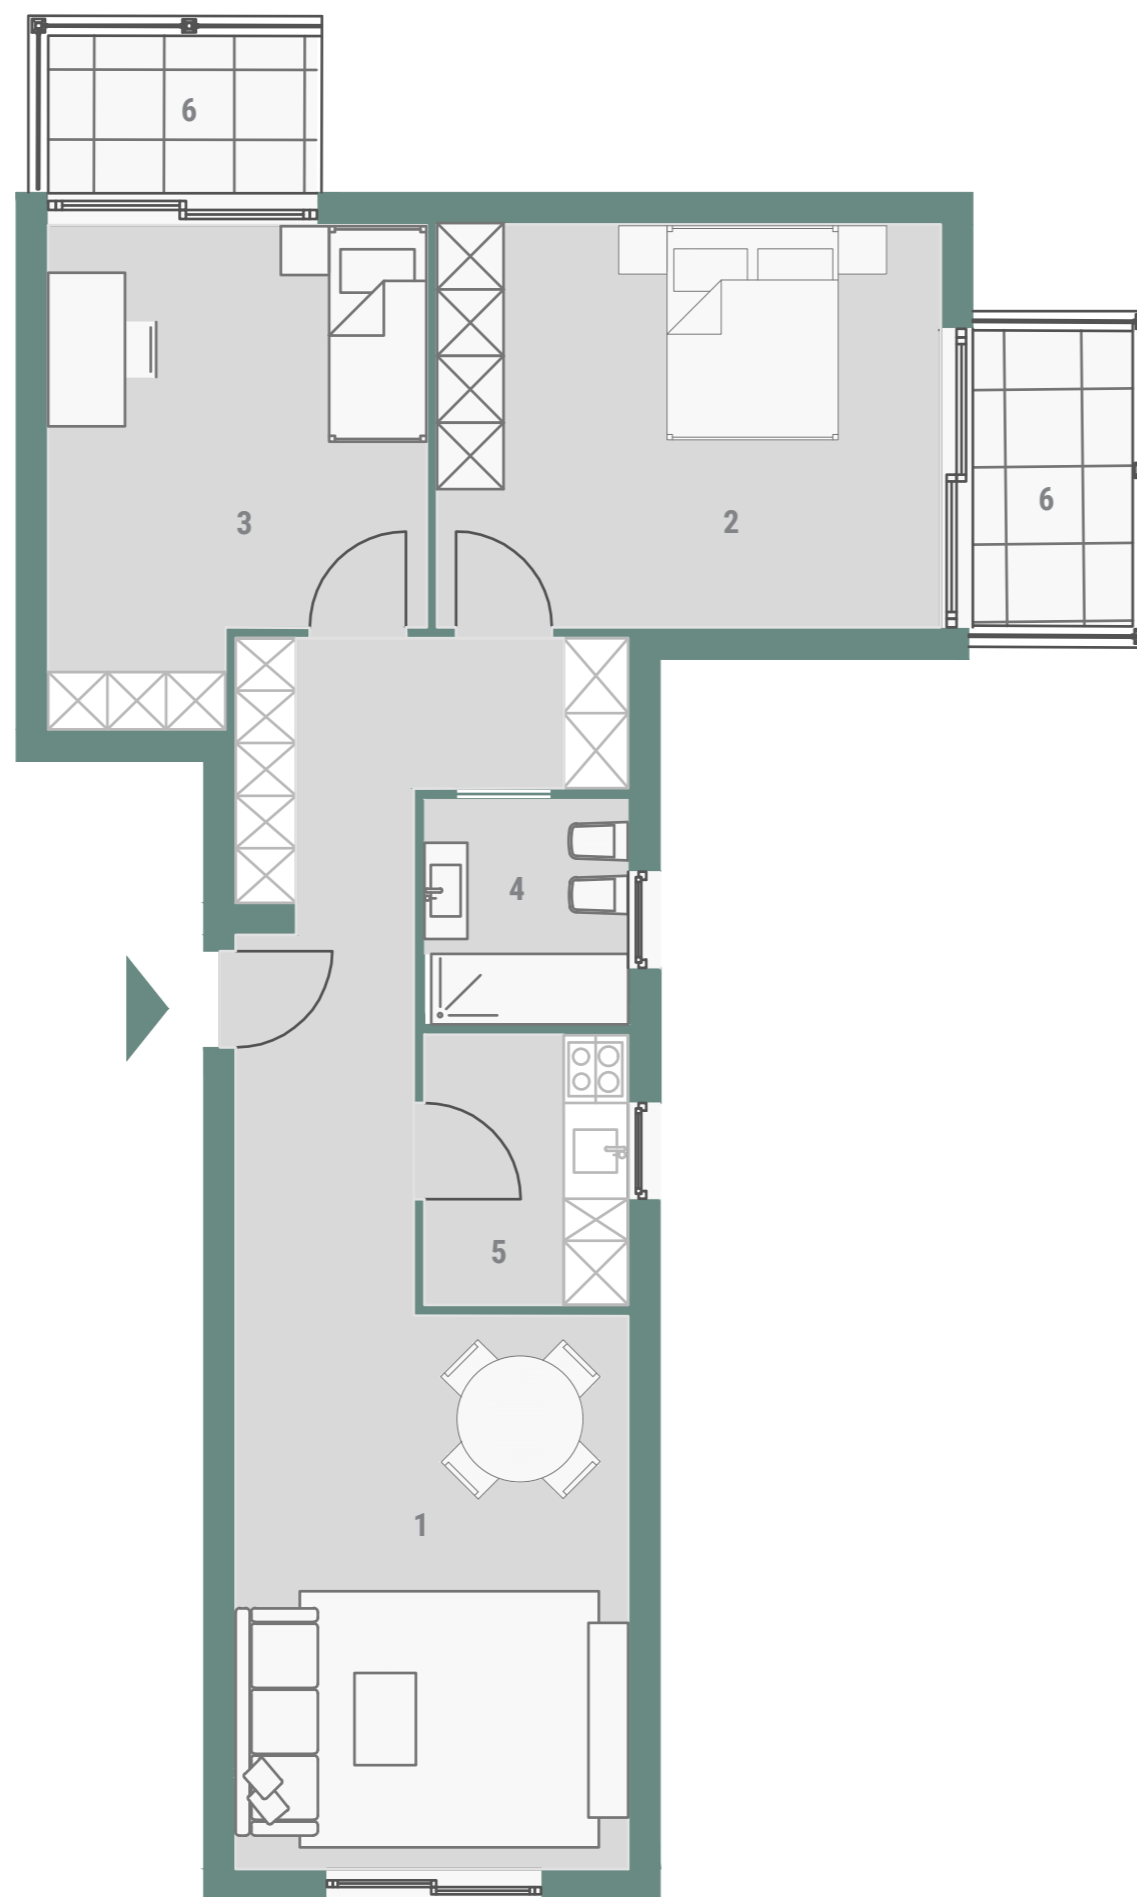

CONDOMINIO S.GOTTARDO

STUDIO
GEST

STUDIOGEST SA

LUGANO

VIA PERI — 2A
6900 LUGANO
SWITZERLAND

STUDIOGEST.CH

PIANO 4 \ APP 54

3.5 LOCALI

85.00 M² SUL

79.02 M² calpestabili

- 1 LIVING
- 2 C. MATRIMONIALE
- 3 CAMERA
- 4 BAGNO
- 5 CUCINA
- 6 TERAZZE

A

B