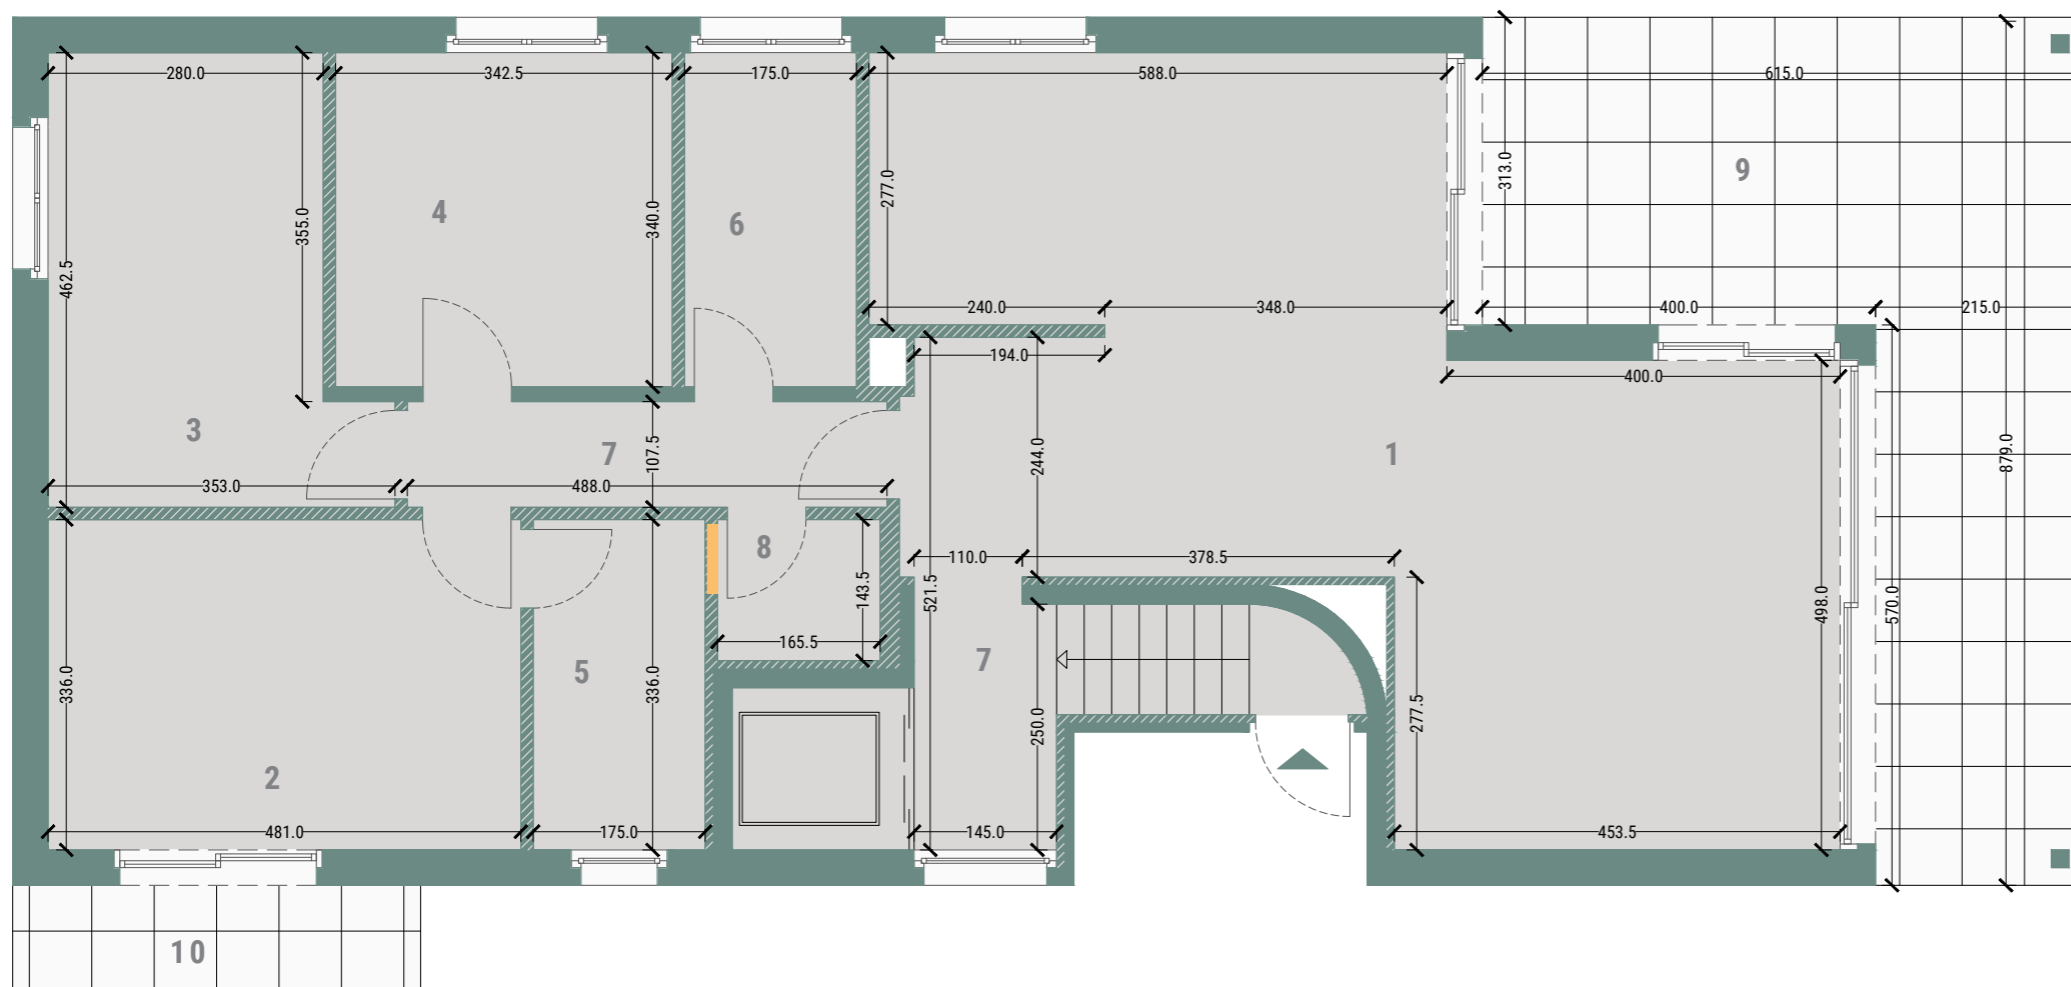

RESIDENZA AMARYLLIS

STUDIO
GEST

STUDIOGEST SA

LUGANO

VIA PERI — 2A
6900 LUGANO
SWITZERLAND

STUDIOGEST.CH

PIANO 4 \ APP 09

4.5 LOCALI

149.50 M² SUL

1	LIVING	51.60 M ²
2	C. MATRIMONIALE	16.20 M ²
3	C. DOPPIA	13.80 M ²
4	C. DOPPIA	11.70 M ²
5	BAGNO PADRONALE	6.00 M ²
6	BAGNO OSPITI	6.00 M ²
7	DISIMPEGNO	12.50 M ²
8	LAVANDERIA	2.40 M ²
9	TERRAZZO 1	31.50 M ²
10	TERRAZZO 2	4.60 M ²