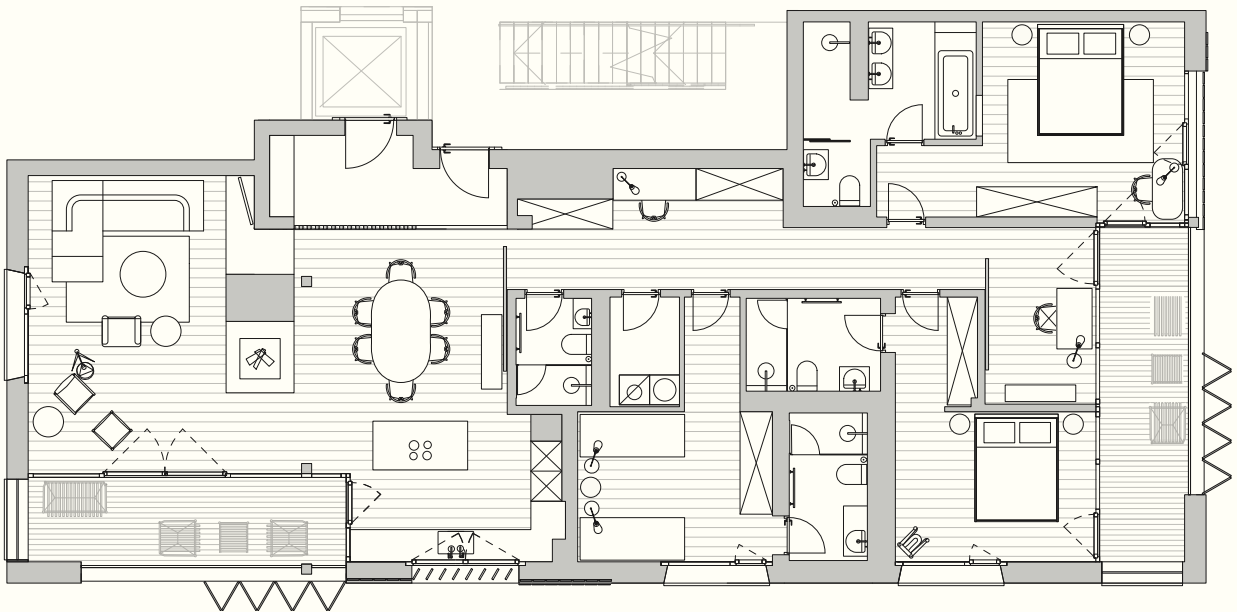

RESIDENCE

Six

FIRST FLOOR / 1OG

0 1m 2m 6m

Property size / Wohnungsgröße 189.3 m²

Terrace / Terrasse 27.74 m²

Bedrooms / Schlafzimmer 4

Property size describes the apartment area plus 25% of any ground floor terrace, 50% of any balcony and 25% of the cellar. / Wohnungsgröße beschreibt die Wohnungsfläche plus 25% der Terrasse im Erdgeschoss, 50% des Balkons und 25% des Kellers.