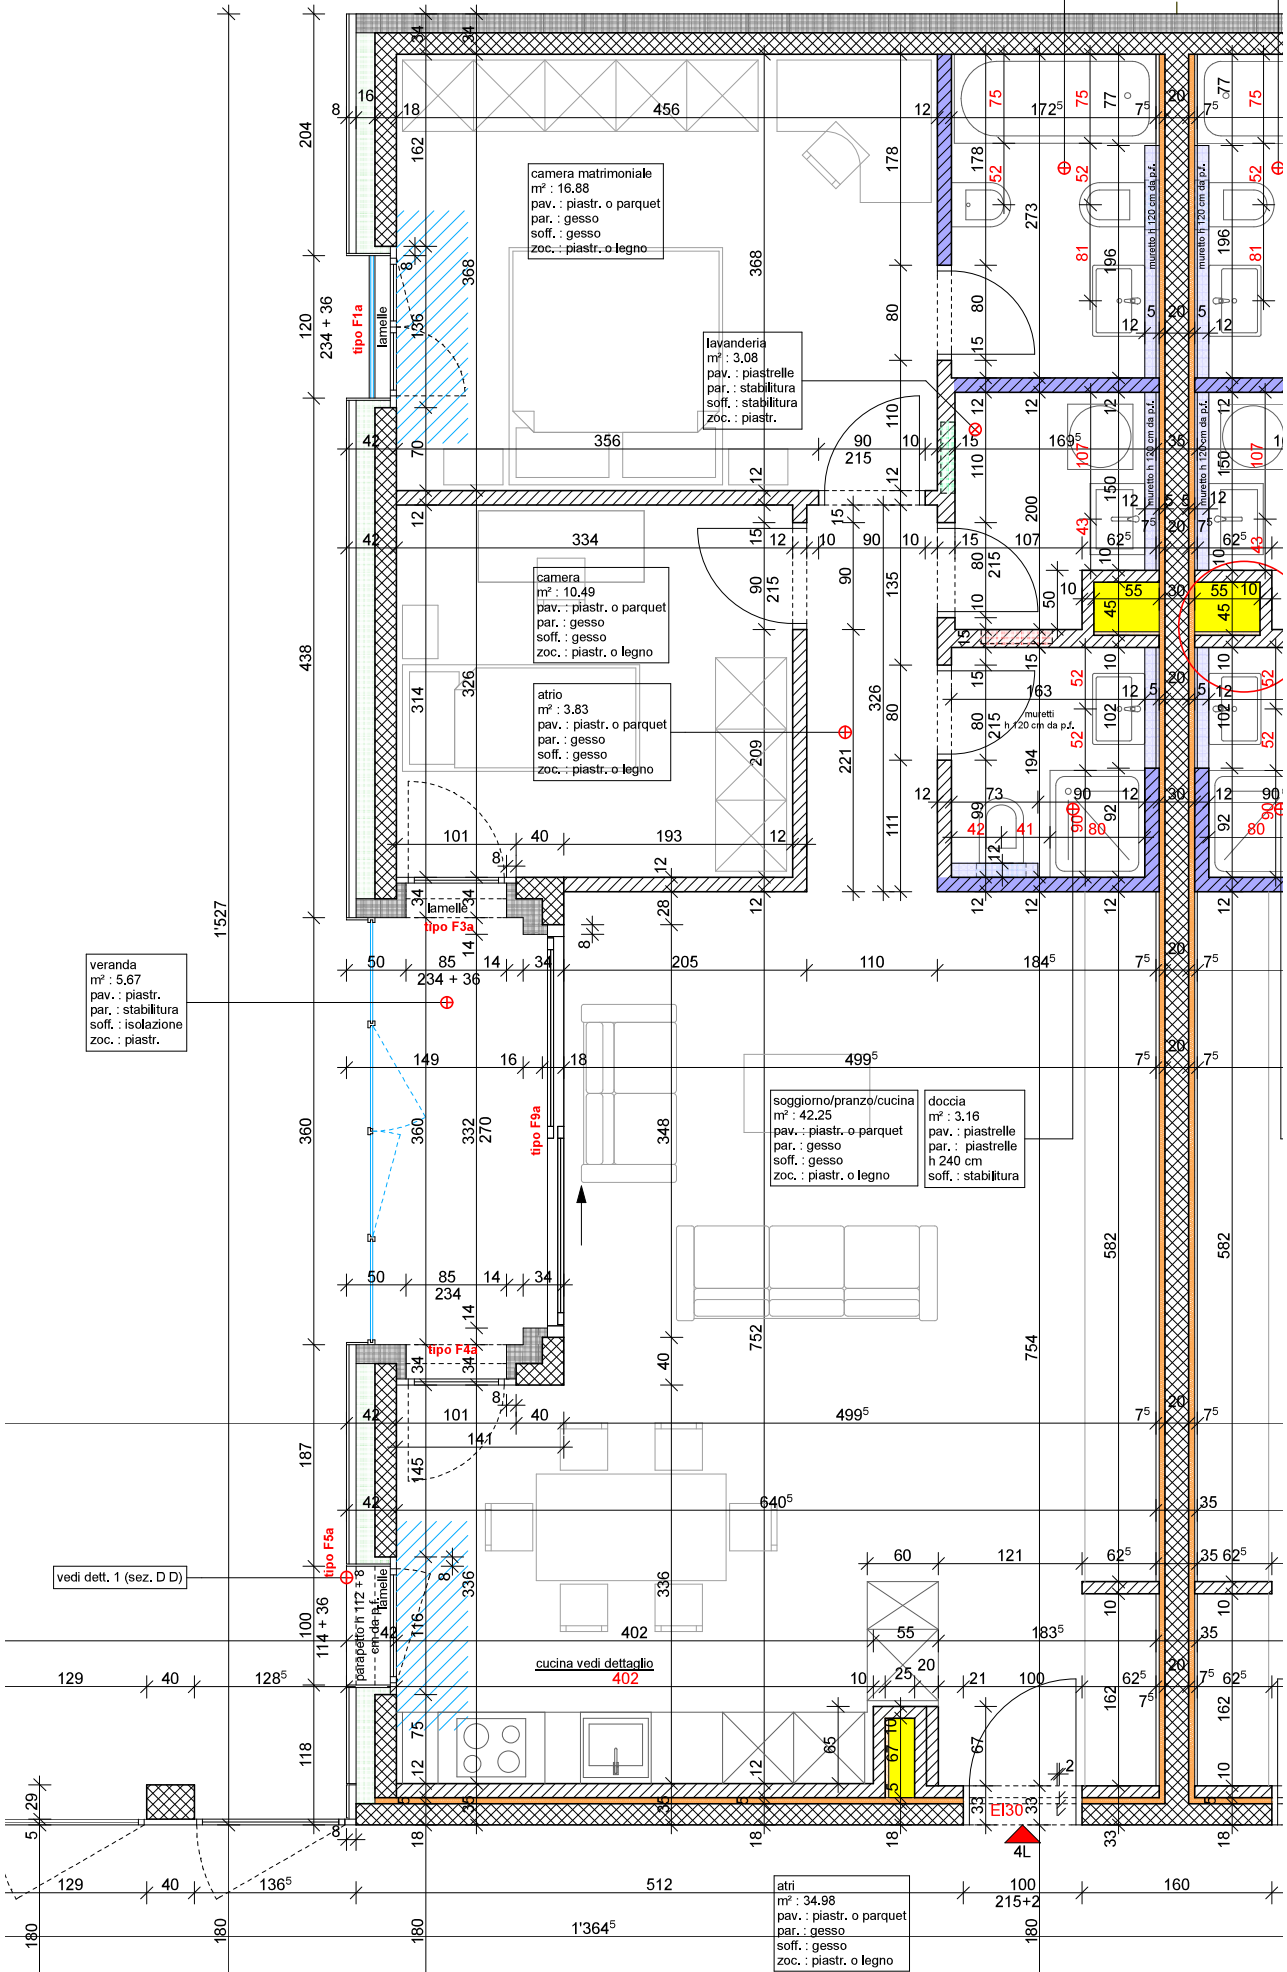

bagno
m² : 4,71
pav. : piastrelle
par. : piastrelle
h 240 cm
soff. : stabilitura

veranda
m² : 5,67
pav. : piast.
par. : stabilitura
soff. : isolazione
zoc. : piast.

camera matrimoniale
m² : 16,88
pav. : piast. o parquet
par. : gesso
soff. : gesso
zoc. : piast. o legno

lavanderia
m² : 3,08
pav. : piastrelle
par. : stabilitura
soff. : stabilitura
zoc. : piast.

camera
m² : 10,49
pav. : piast. o parquet
par. : gesso
soff. : gesso
zoc. : piast. o legno

atrio
m² : 3,83
pav. : piast. o parquet
par. : gesso
soff. : gesso
zoc. : piast. o legno

soggiorno/pranzo/cucina
m² : 42,25
pav. : piast. o parquet
par. : gesso
soff. : gesso
zoc. : piast. o legno

doccia
m² : 3,16
pav. : piastrelle
par. : piastrelle
h 240 cm
soff. : stabilitura

atri
m² : 34,98
pav. : piast. o parquet
par. : gesso
soff. : gesso
zoc. : piast. o legno