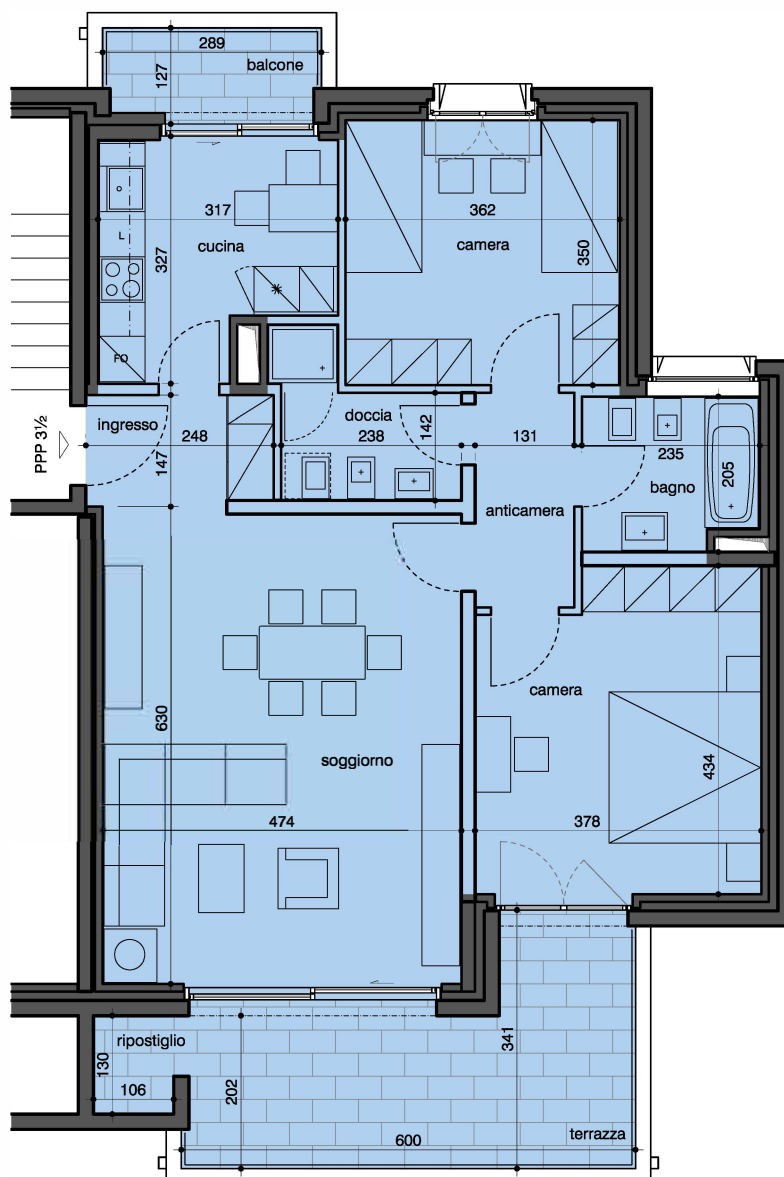

Edificazione mappale n° 630 - Comune di Vacallo
Residenza Fornasette - blocco B - 2° piano

PPP 23 - 3½ locali - mq. 98

Superfici: misurate all'interno dei muri perimetrali
terrazze coperte e ripostigli: 50%
terrazze a cielo aperto (attici): 20%
giardino in diritto d'uso

0m 1m 5m 10m

23 aprile 2016

scala 1:100