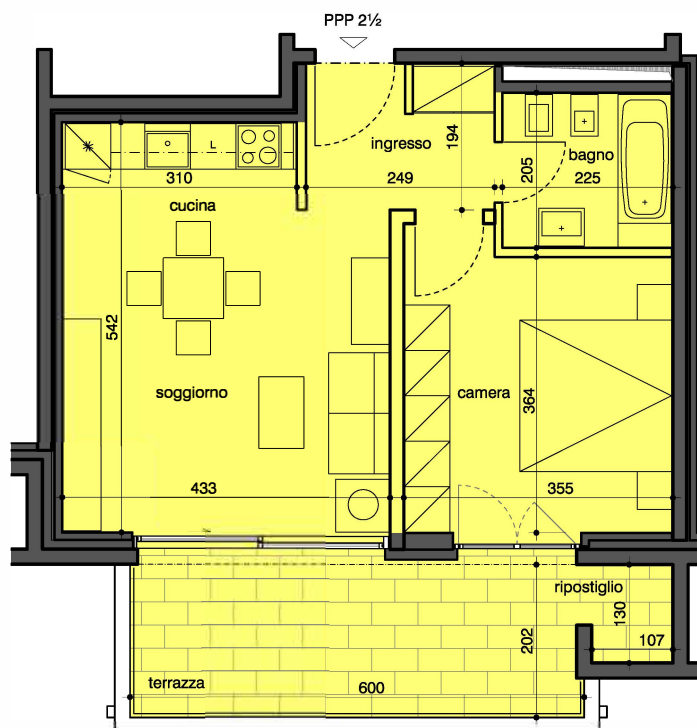

Edificazione mappale n° 630 - Comune di Vacallo
Residenza Fornasette - blocco B - 2° piano

PPP 22 - 2½ locali - mq. 55

Superfici: misurate all'interno dei muri perimetrali
terrazze coperte e ripostigli: 50%
terrazze a cielo aperto (attici): 20%
giardino in diritto d'uso

0m 1m 5m 10m

23 aprile 2016

scala 1:100