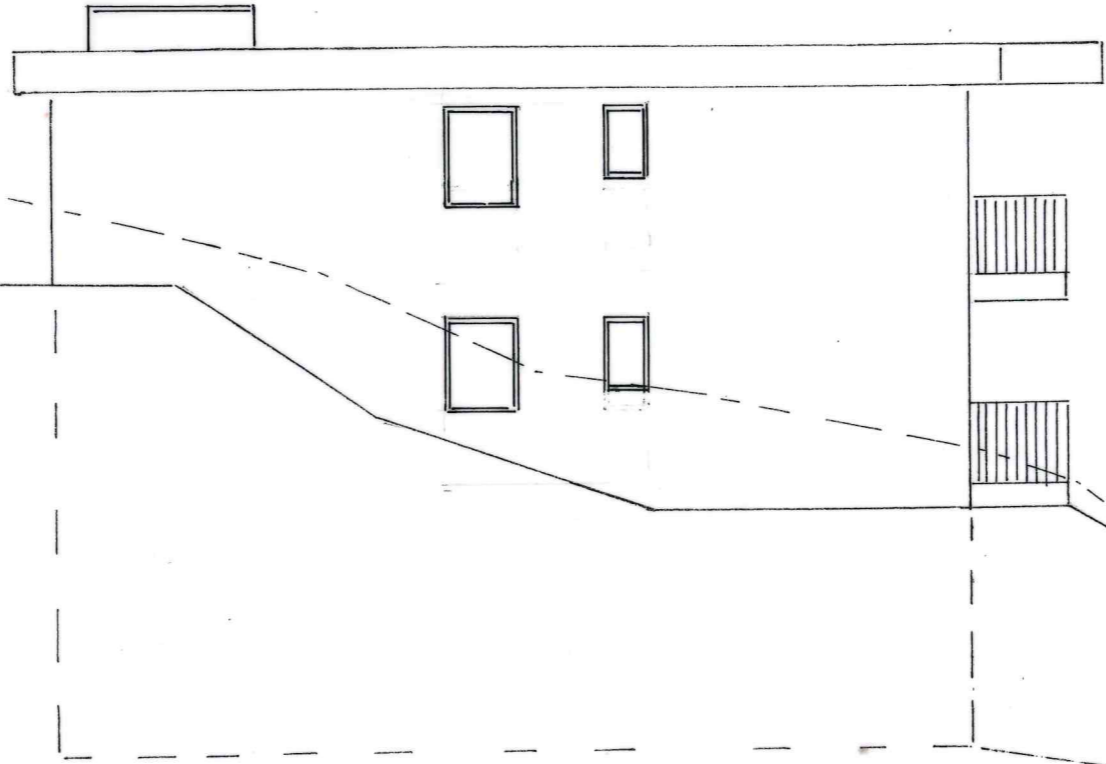

Propr. sig.ri Risi Daniele e Florinda

mapp. 312 Lugano sezione Certara

facciata nord

scala 1:100

i proprietari

[Signature]
[Signature]

il progettista

Gianfranco Cavadini
Arch. REGGLOTIA-UTS
Via Maderno 1
6890 Chiasso

[Signature]

— filo terreno naturale

— confine di proprietà