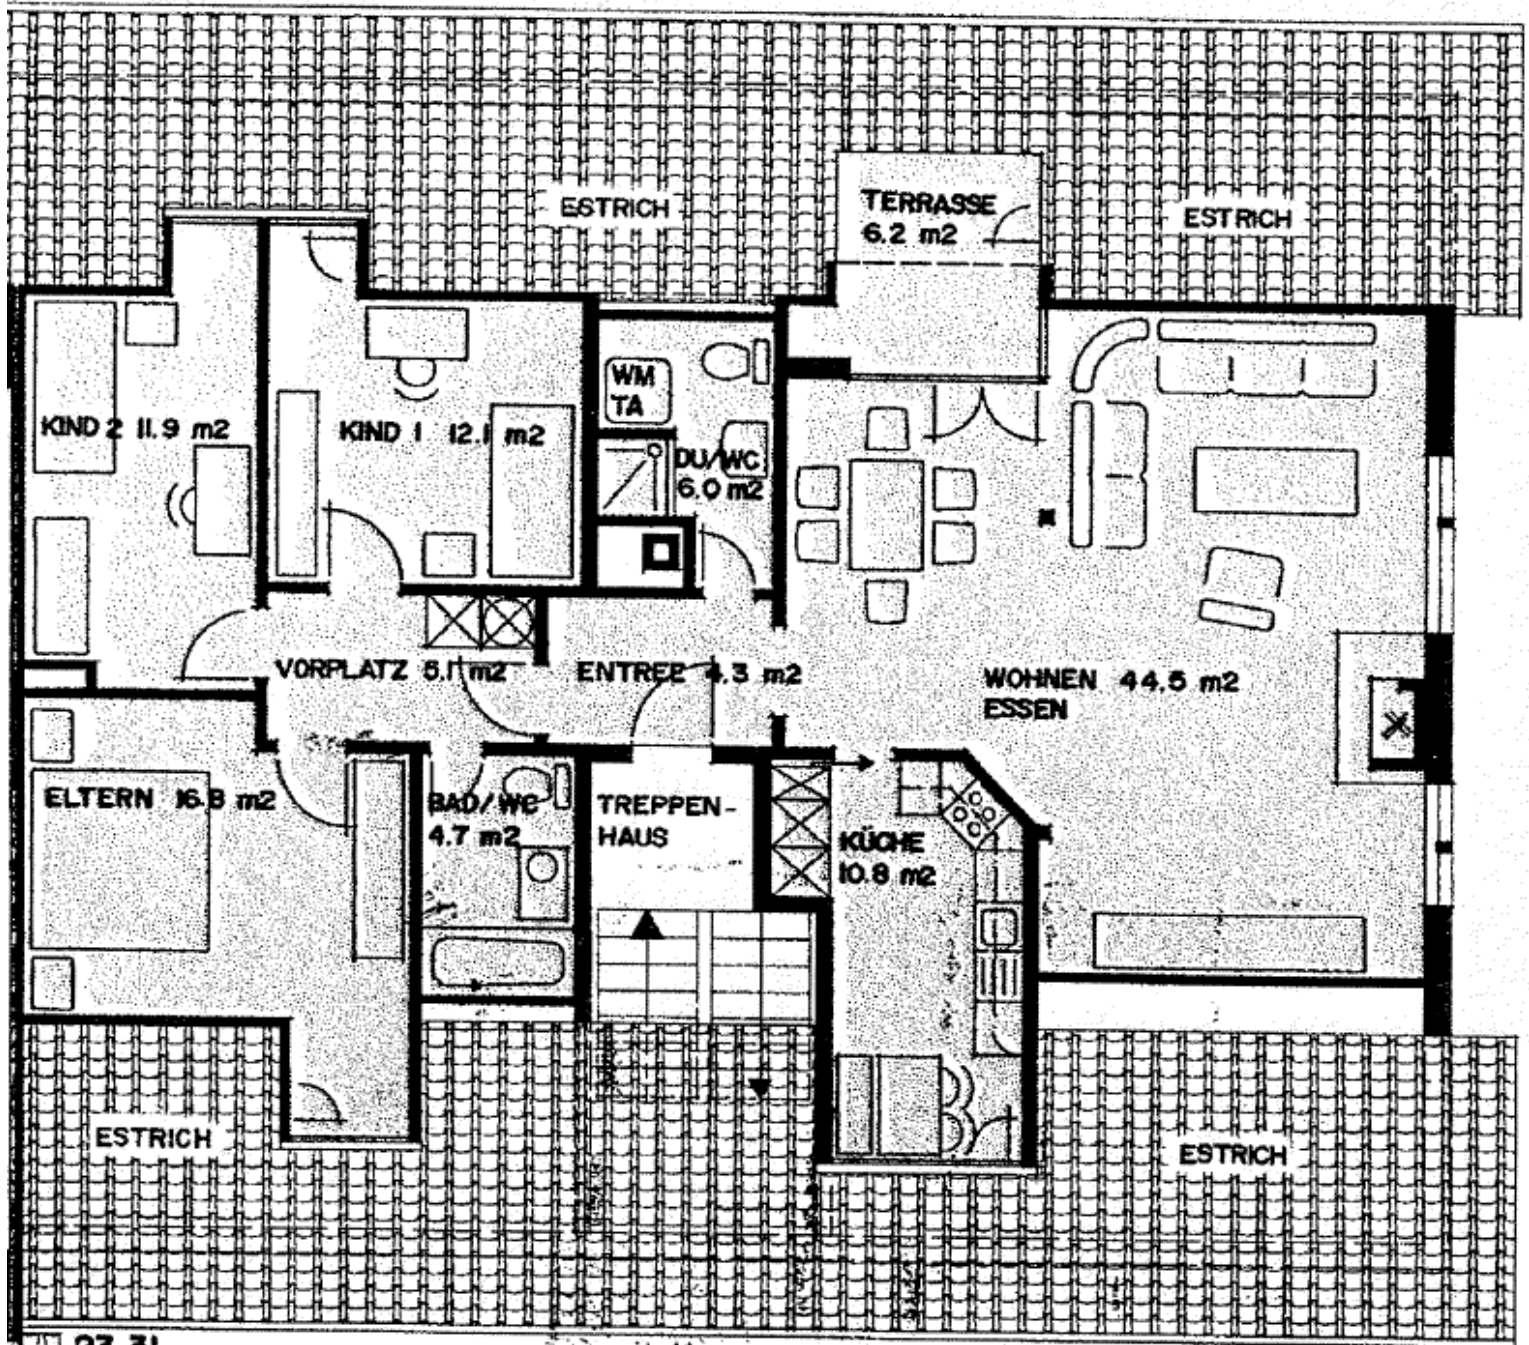

Grundrisse Dachgeschoss

23.31
4 1/2 ZI-WOHNUNG
WOHNFLÄCHE 122 m²