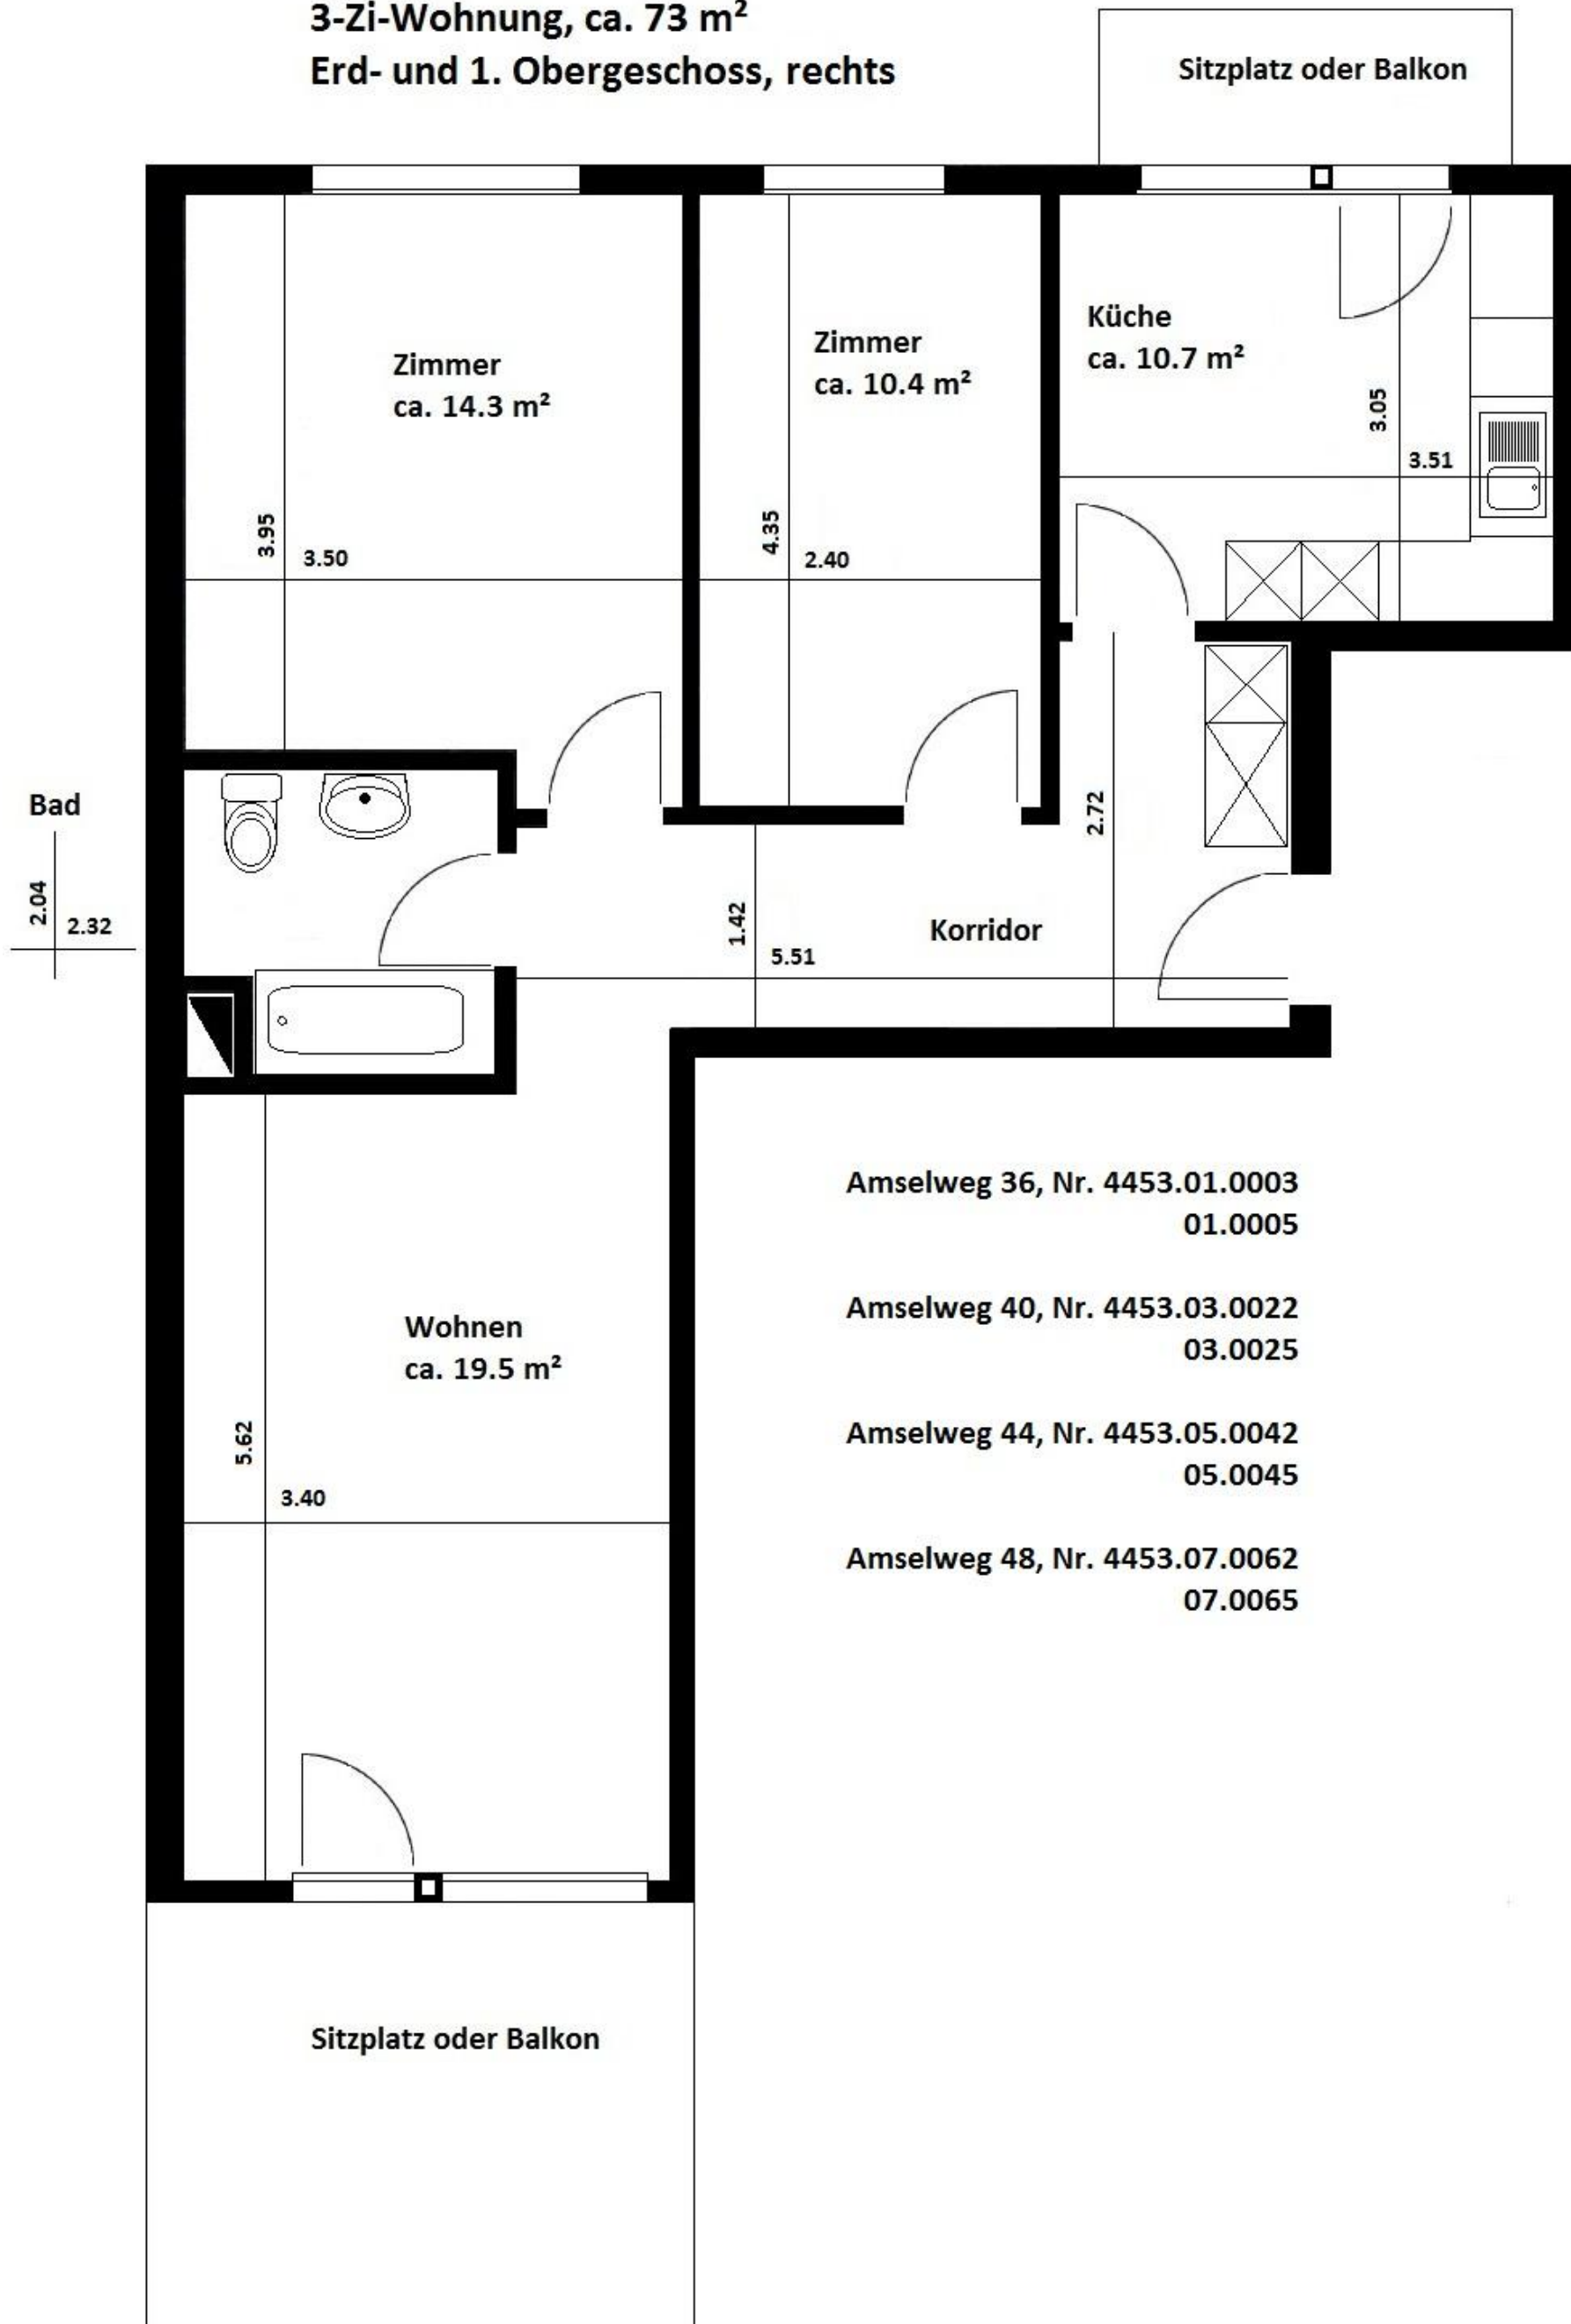

**Überbauung Amselweg, 4528 Zuchwil**  
**3-Zi-Wohnung, ca. 73 m<sup>2</sup>**  
**Erd- und 1. Obergeschoss, rechts**

Amselweg 36, Nr. 4453.01.0003  
 01.0005

Amselweg 40, Nr. 4453.03.0022  
 03.0025

Amselweg 44, Nr. 4453.05.0042  
 05.0045

Amselweg 48, Nr. 4453.07.0062  
 07.0065