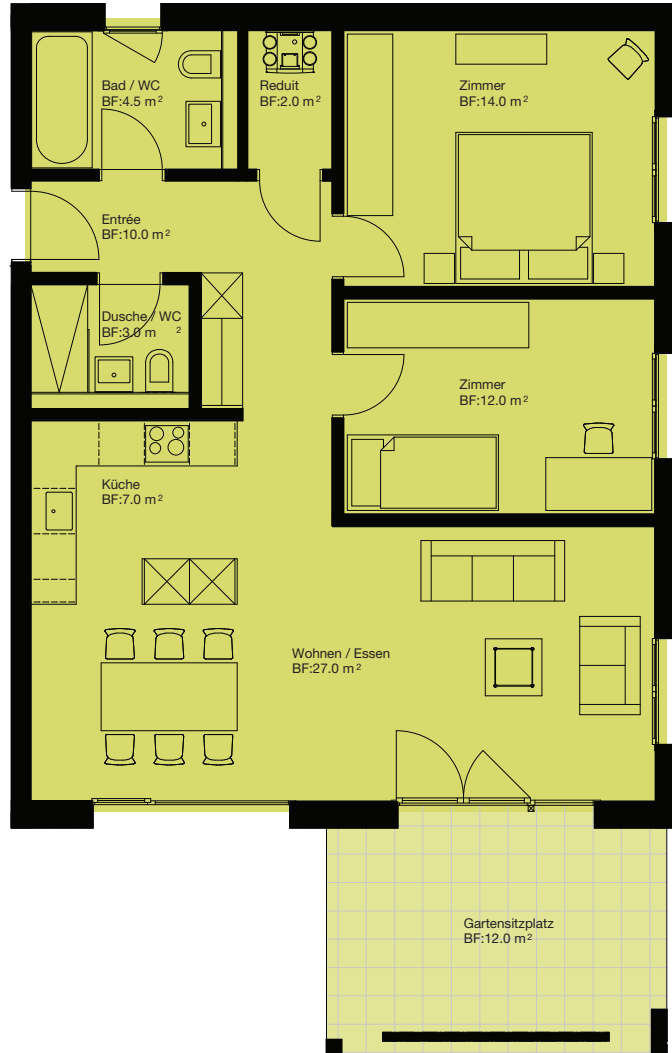

Haus 86/90/94 E.1

3.5 Zi-Wohnung

Anzahl Zimmer	3.5
Wohnungstyp	Etagenwohnung
Etage	Erdgeschoss
Wohnfläche	79m ²
Gartensitzplatz	12m ²

1:100