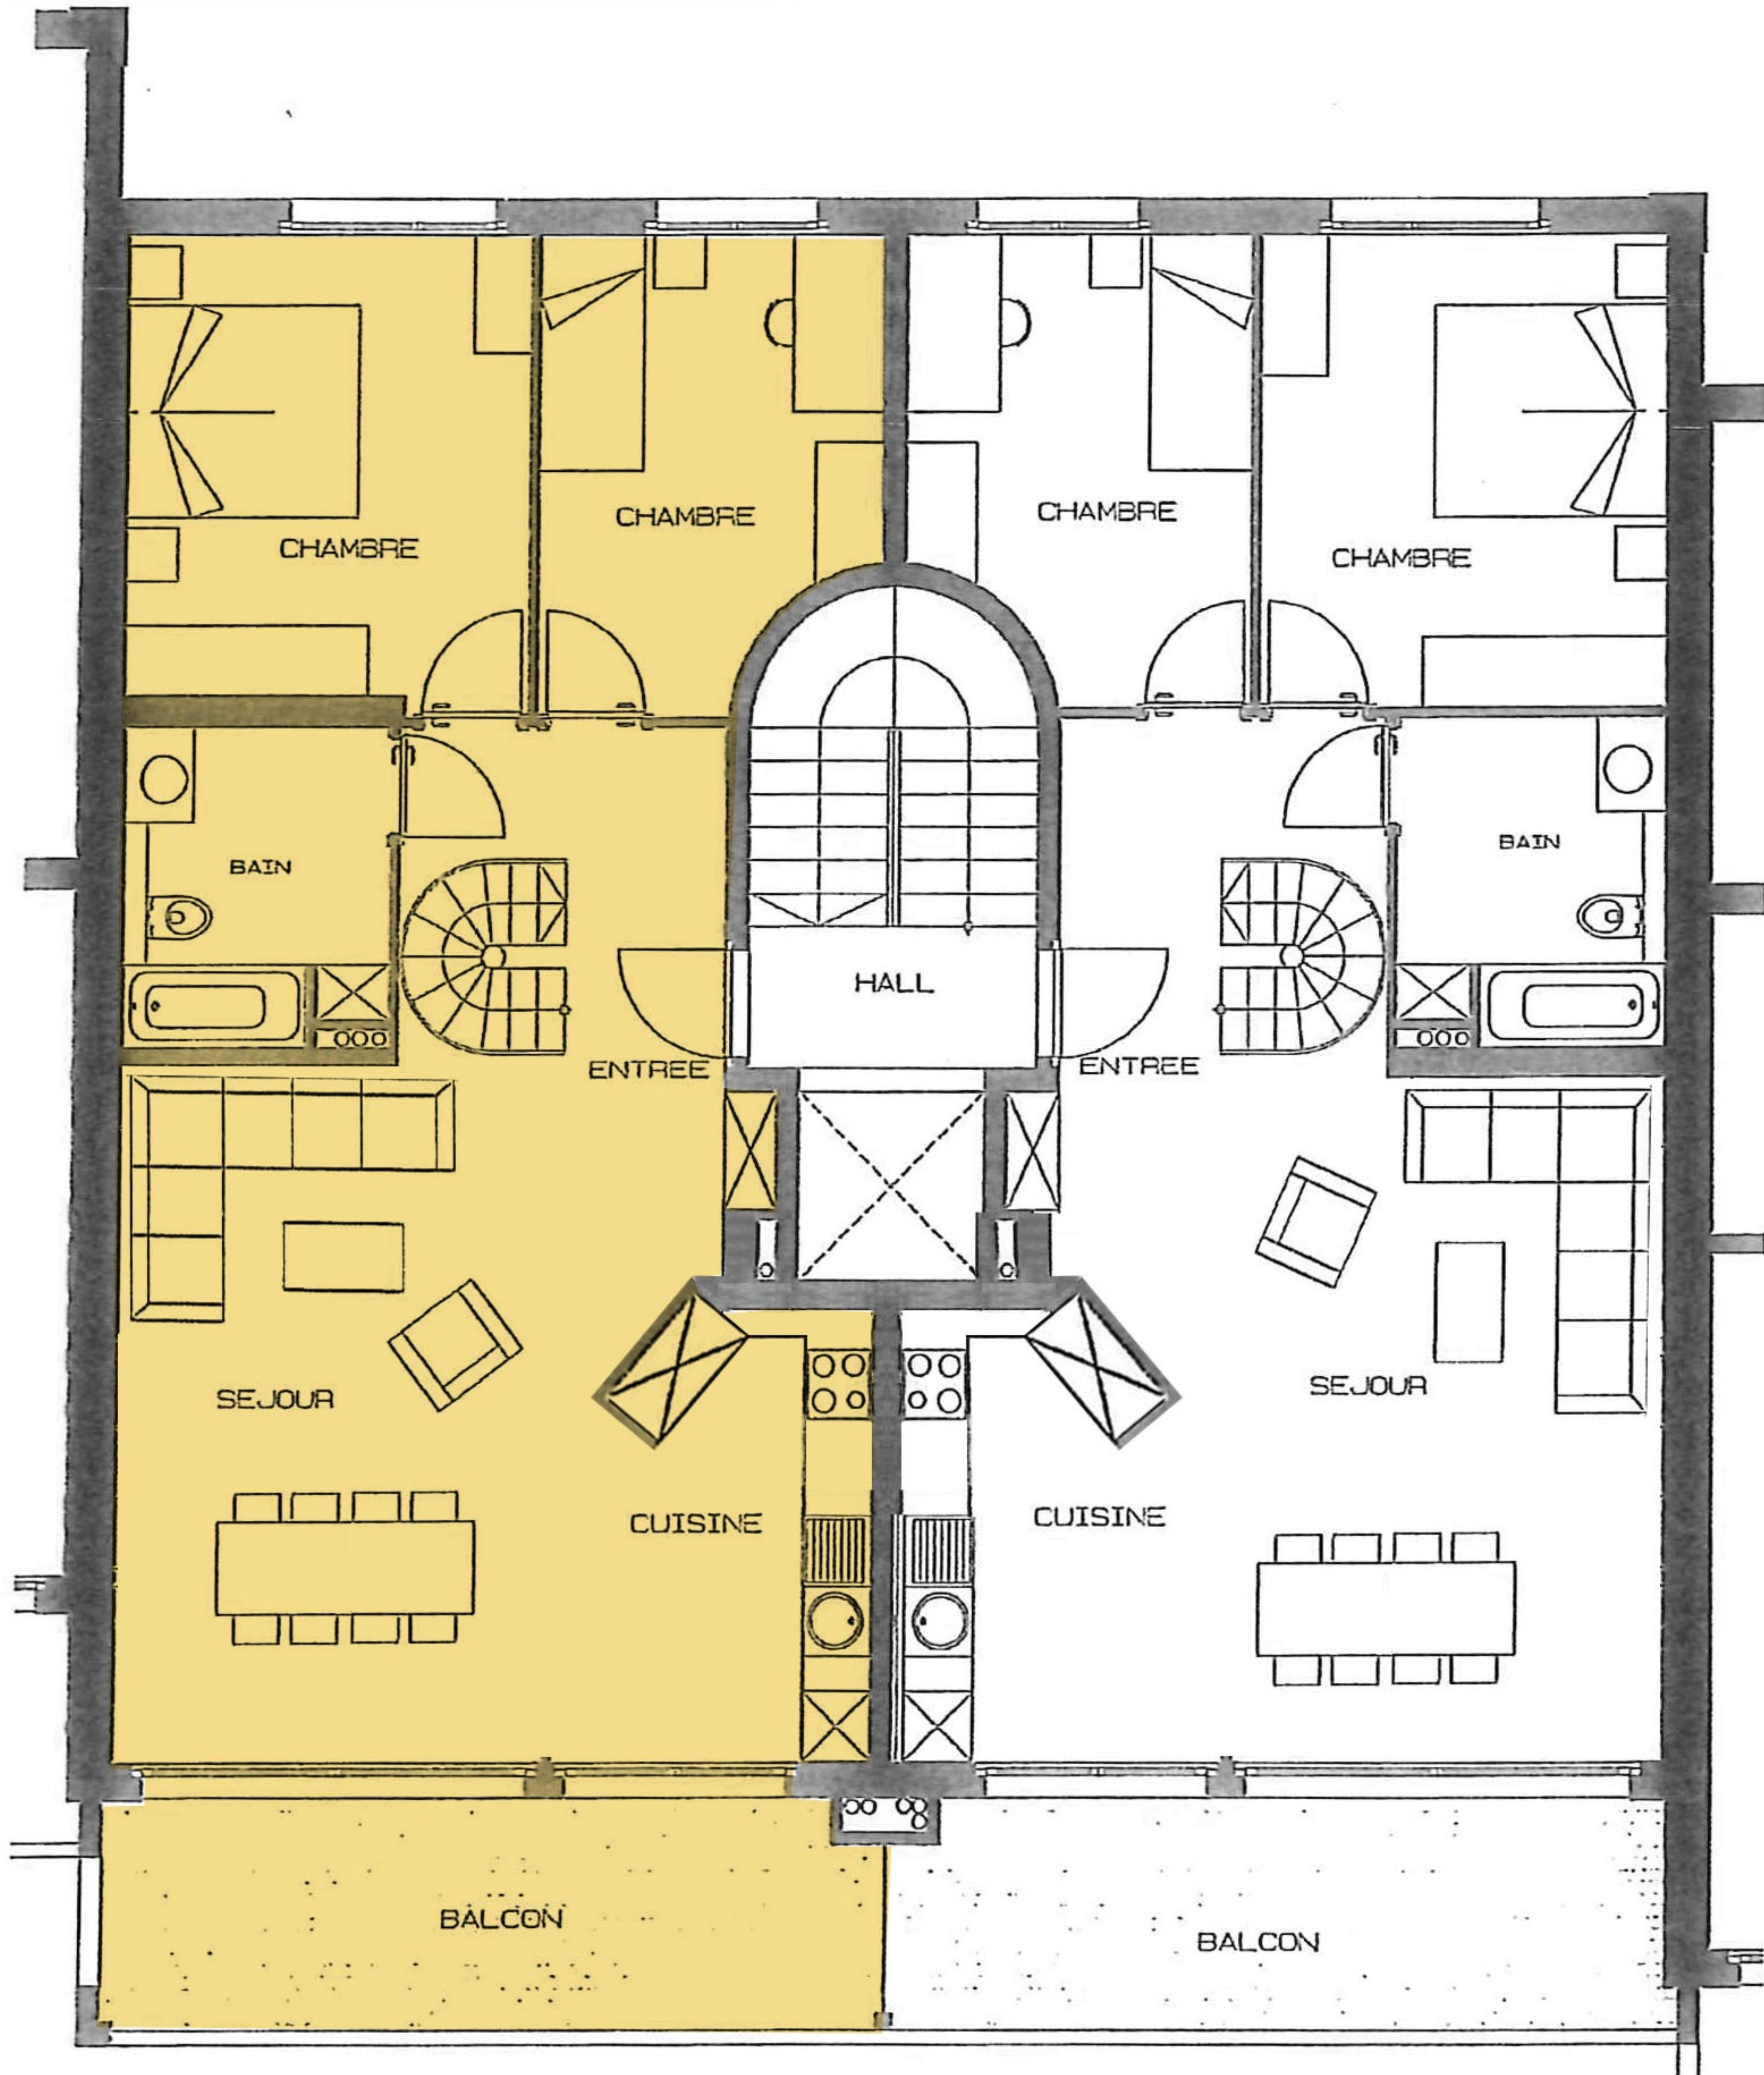

Etage 2

40

Surface nette m2 127.00
Surface PPE m2 141.00

41

Surface nette m2 127.00
Surface PPE m2 141.00

Combles

40

Surface nette m2 127.00
Surface PPE m2 141.00

41

Surface nette m2 127.00
Surface PPE m2 141.00