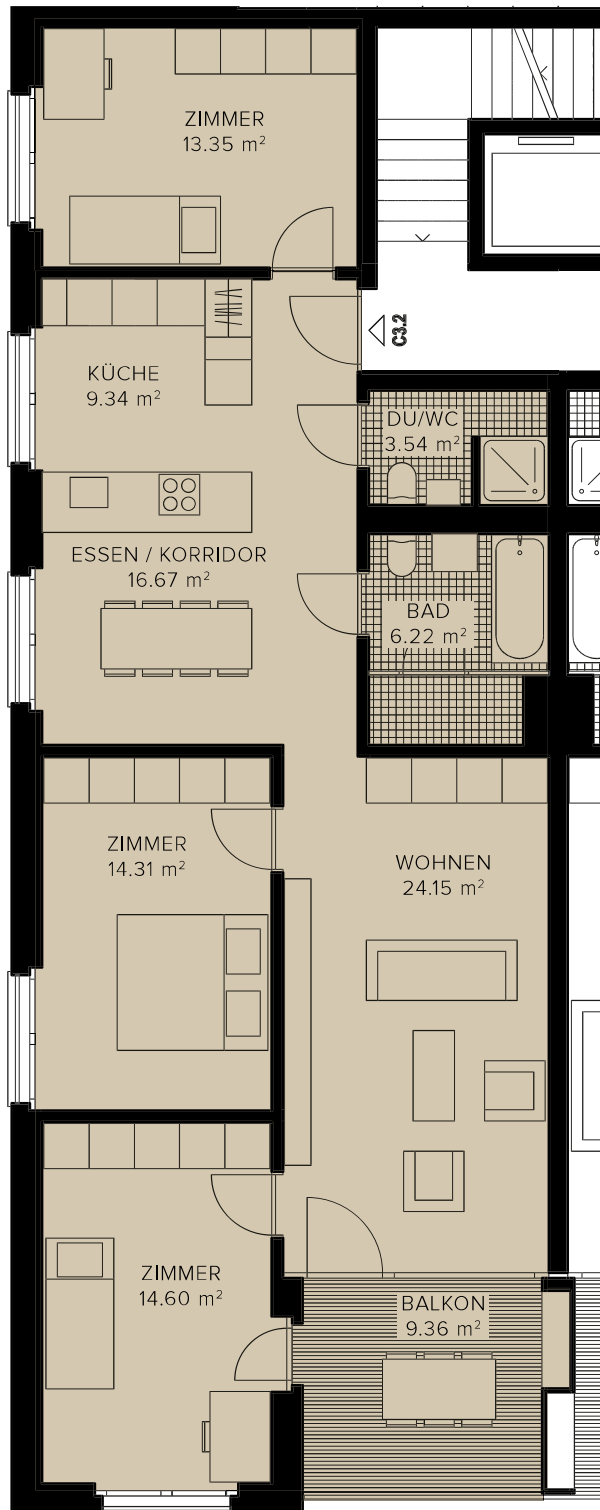

4.5 ZIMMERWOHNUNG – C3.2
HAUS C, 3. OBERGESCHOSS
FLÄCHE: 102.18 m², BALKON 9.36 m²

0 1 2 3 4 1:100