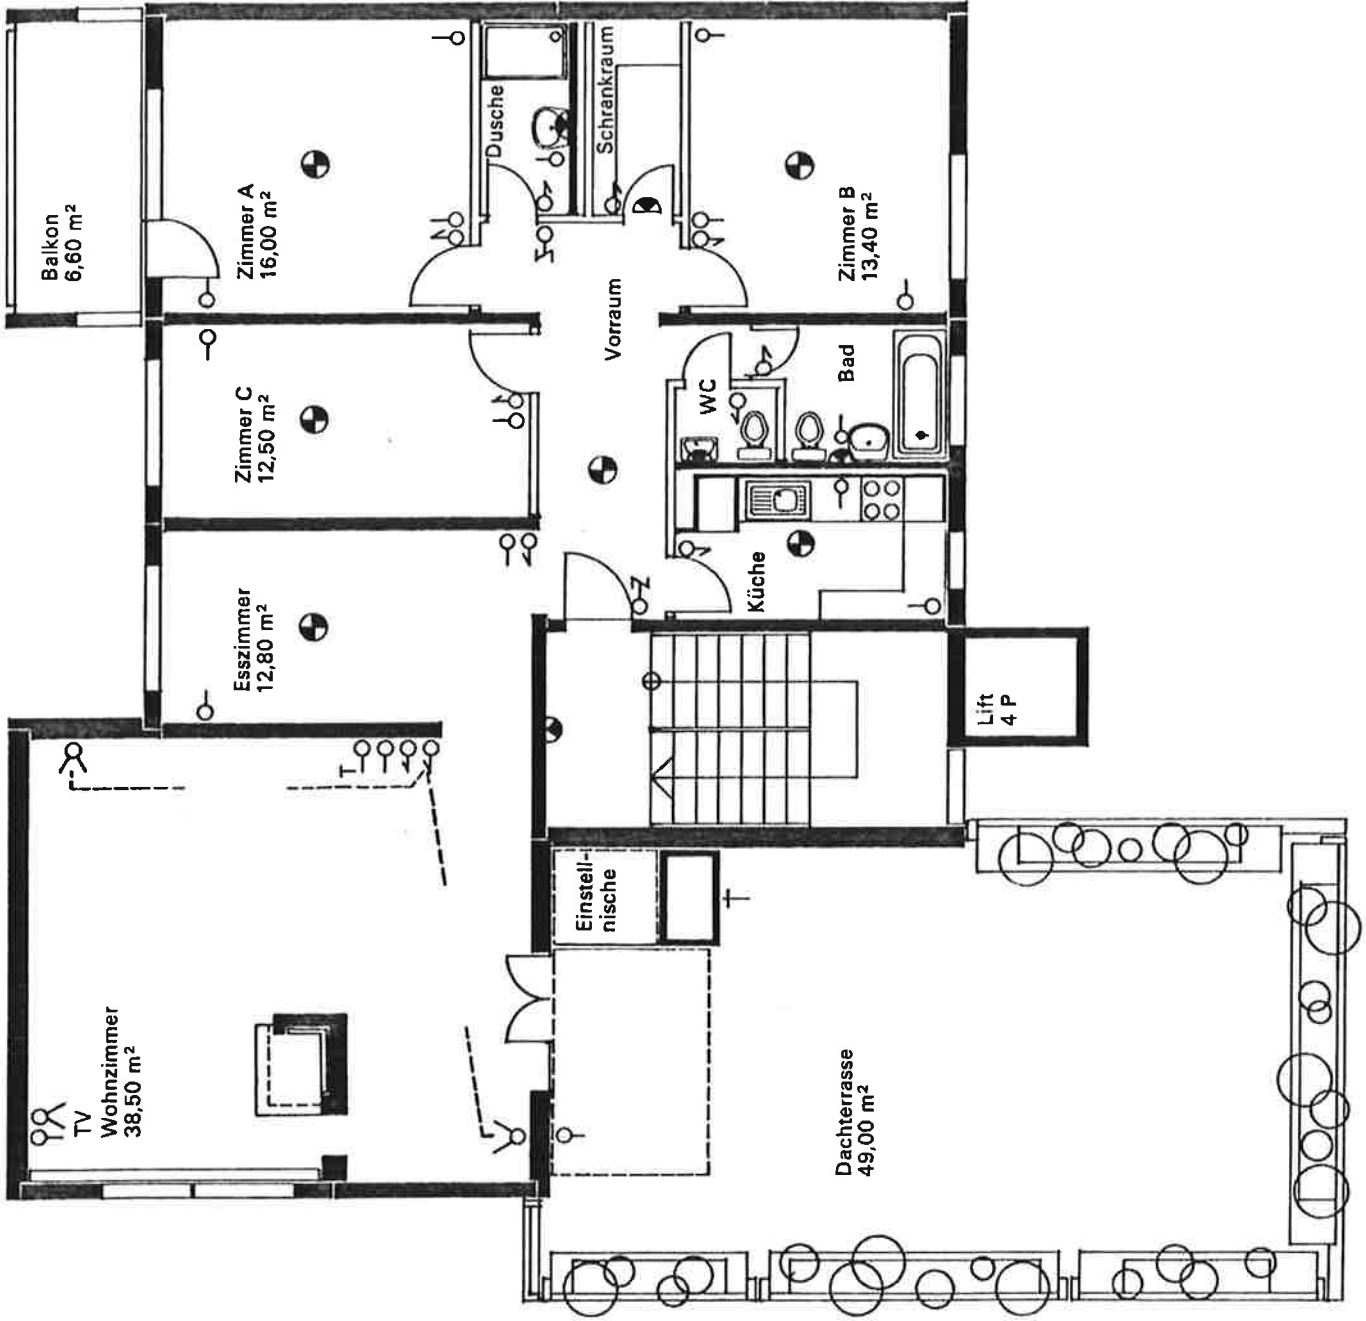

Attikawohnung rechts

Haus Bodenacherstrasse 77 (Block 28),
Mietwohnung

5 1/2-Zimmer-Attikawohnung rechts

38,50 m ²	Wohnzimmer
12,80 m ²	Esszimmer
16,00 m ²	Zimmer A
13,40 m ²	Zimmer B
12,50 m ²	Zimmer C
10,70 m ²	Vorraum
6,60 m ²	Küche
4,30 m ²	Bad
1,30 m ²	WC
3,10 m ²	Dusche
3,00 m ²	Schrankraum
122,20 m ²	Netto-Wohnfläche
49,00 m ²	Dachterrasse-Nettofläche
6,60 m ²	Balkon-Nettofläche