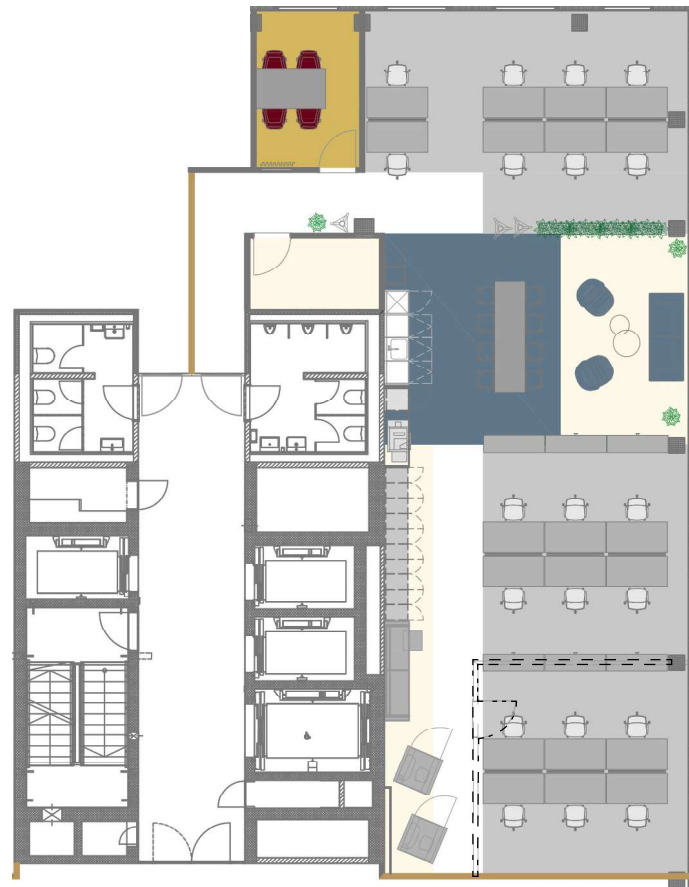

R2 Tower

Richtistrasse 2
8304 Wallisellen

6. Obergeschoss
210 m²
Max. 20 Arbeitsplätze

Massstab 1:200

0 1 2 5 10 m