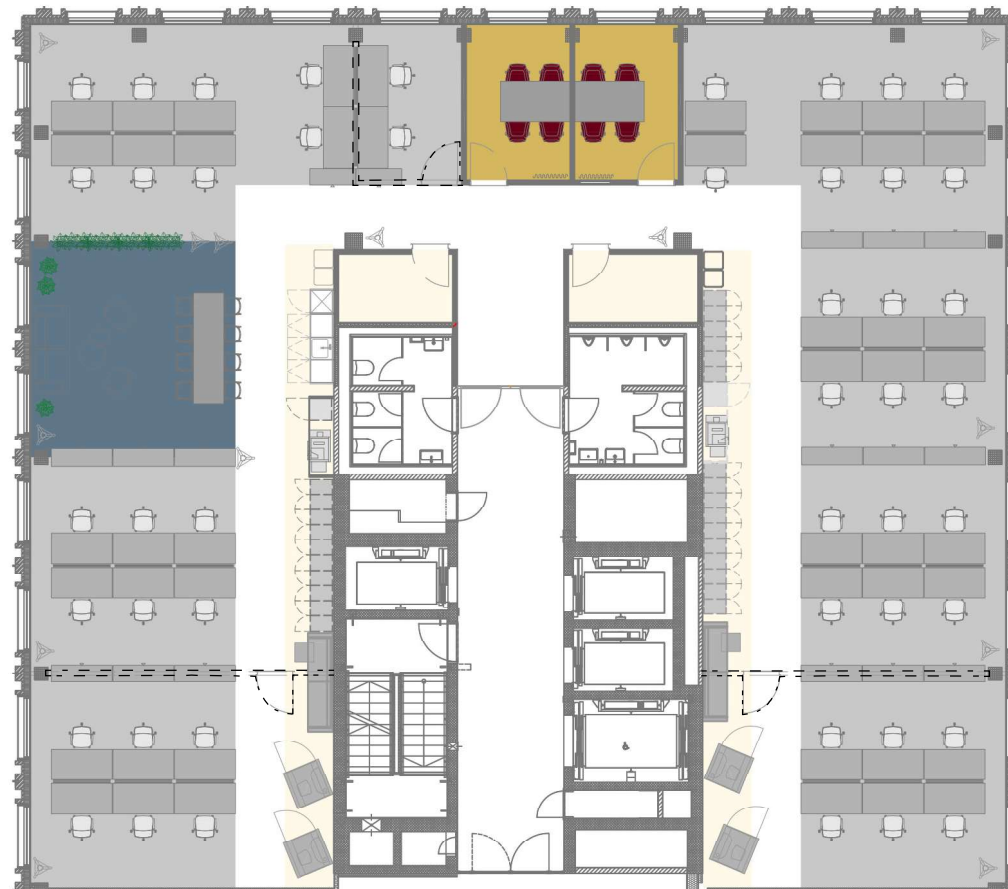

## R2 Tower

Richtistrasse 2  
8304 Wallisellen

9. Obergeschoss  
433 m<sup>2</sup>  
Max. 48 Arbeitsplätze

Massstab 1:200

0 1 2 5 10 m