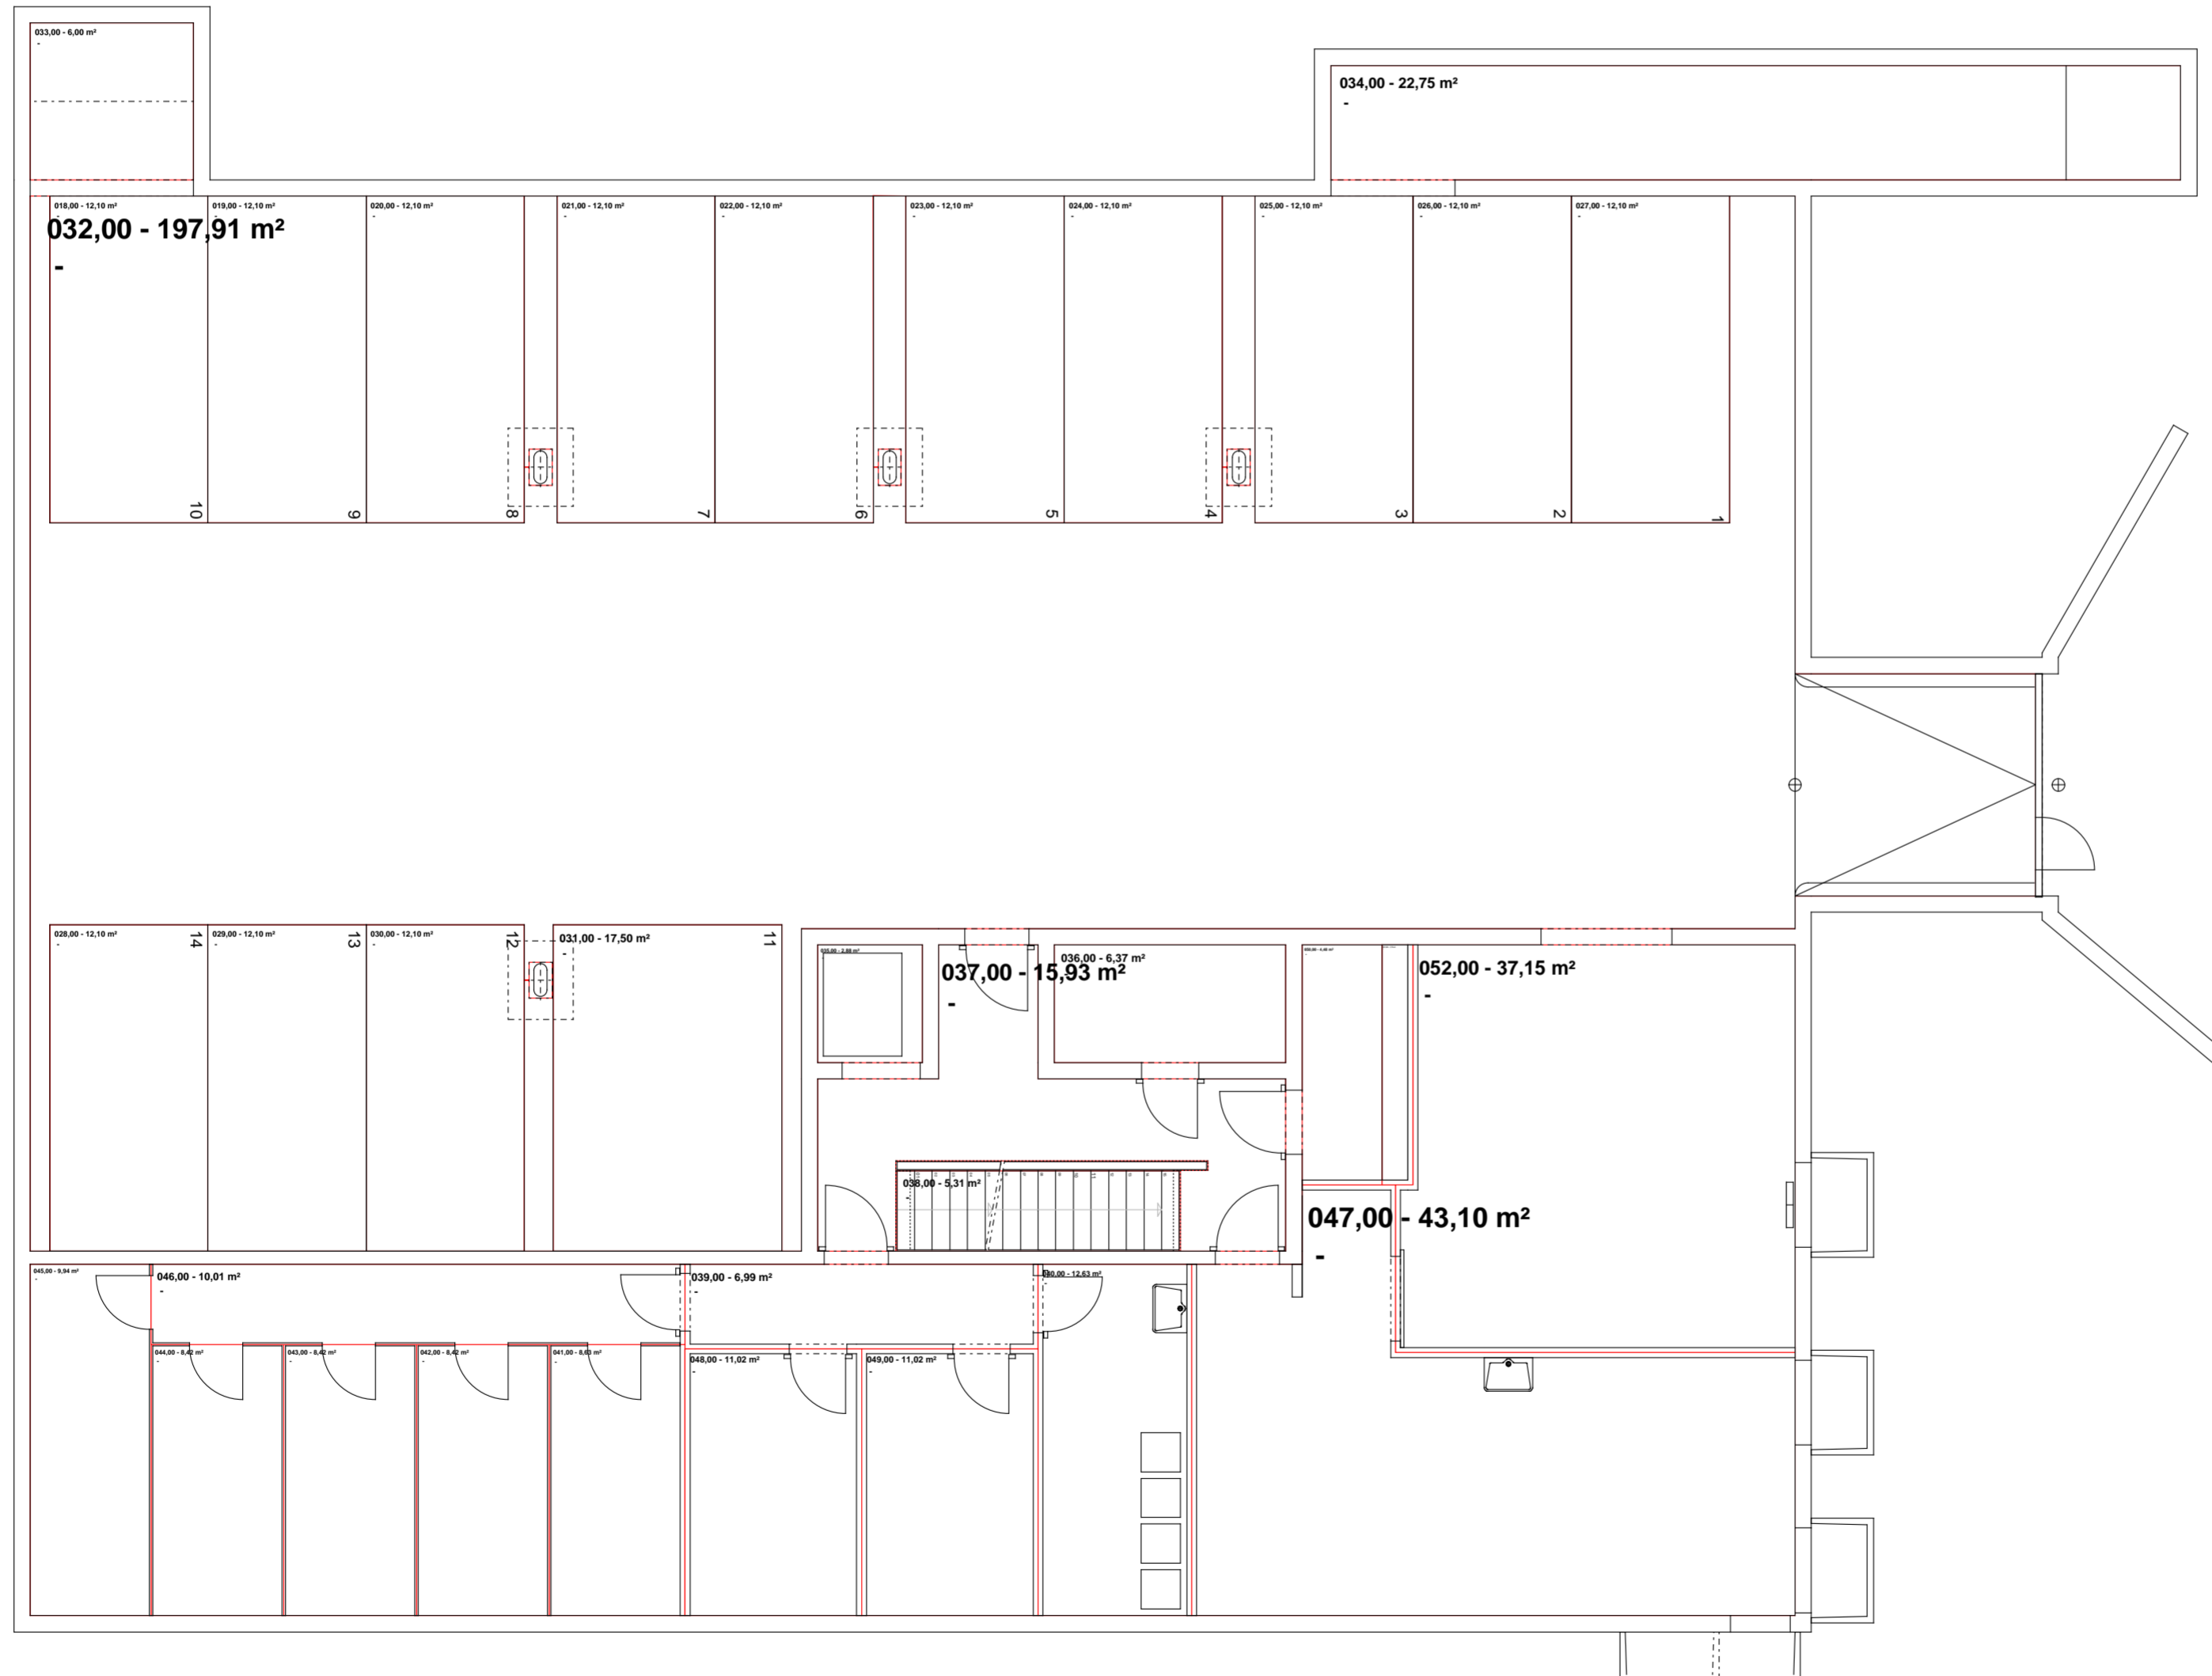

Grundriss

PROBLEM: Eingebettete Resource "Planinfo_Post.rdl" nicht gefun