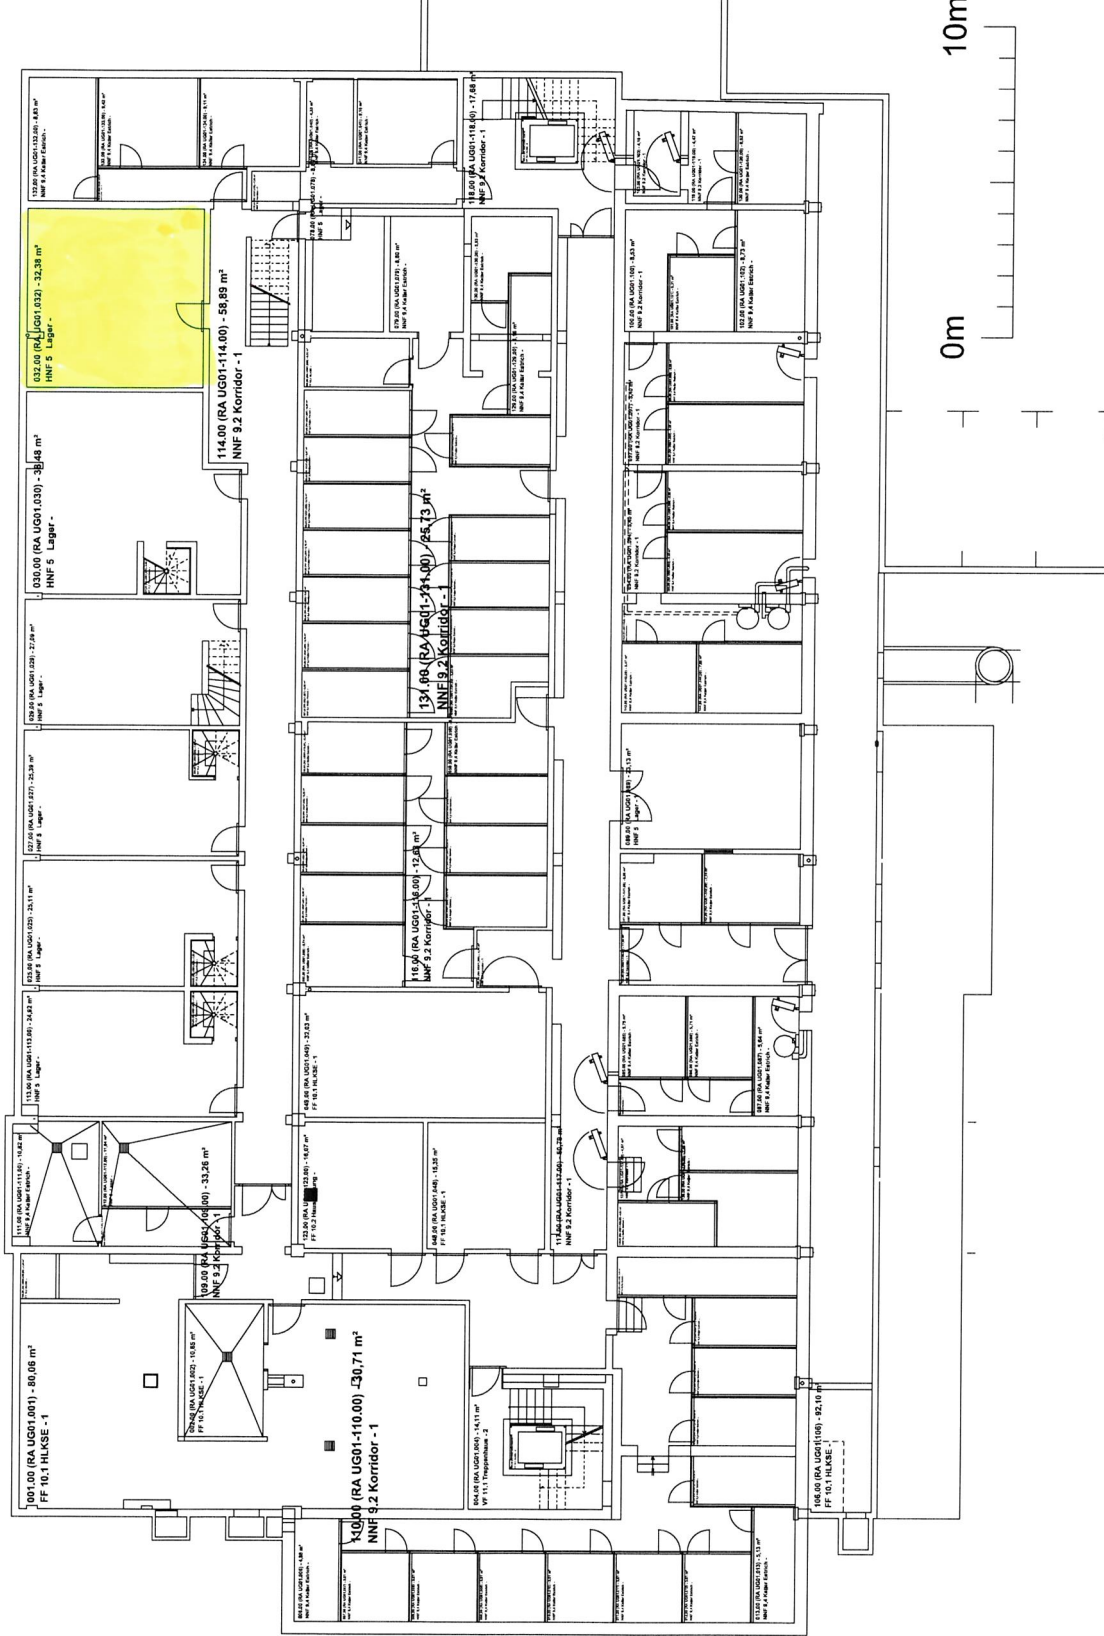

let

Grundriss

10m

0m

WE 7430
GE01

Av. de la Gare 34
1920 Martigny

UG01
Version 0001

Gültig 01.01.2023 - 31.12.9998

Druckdatum: 23.05.2024

scw-sol