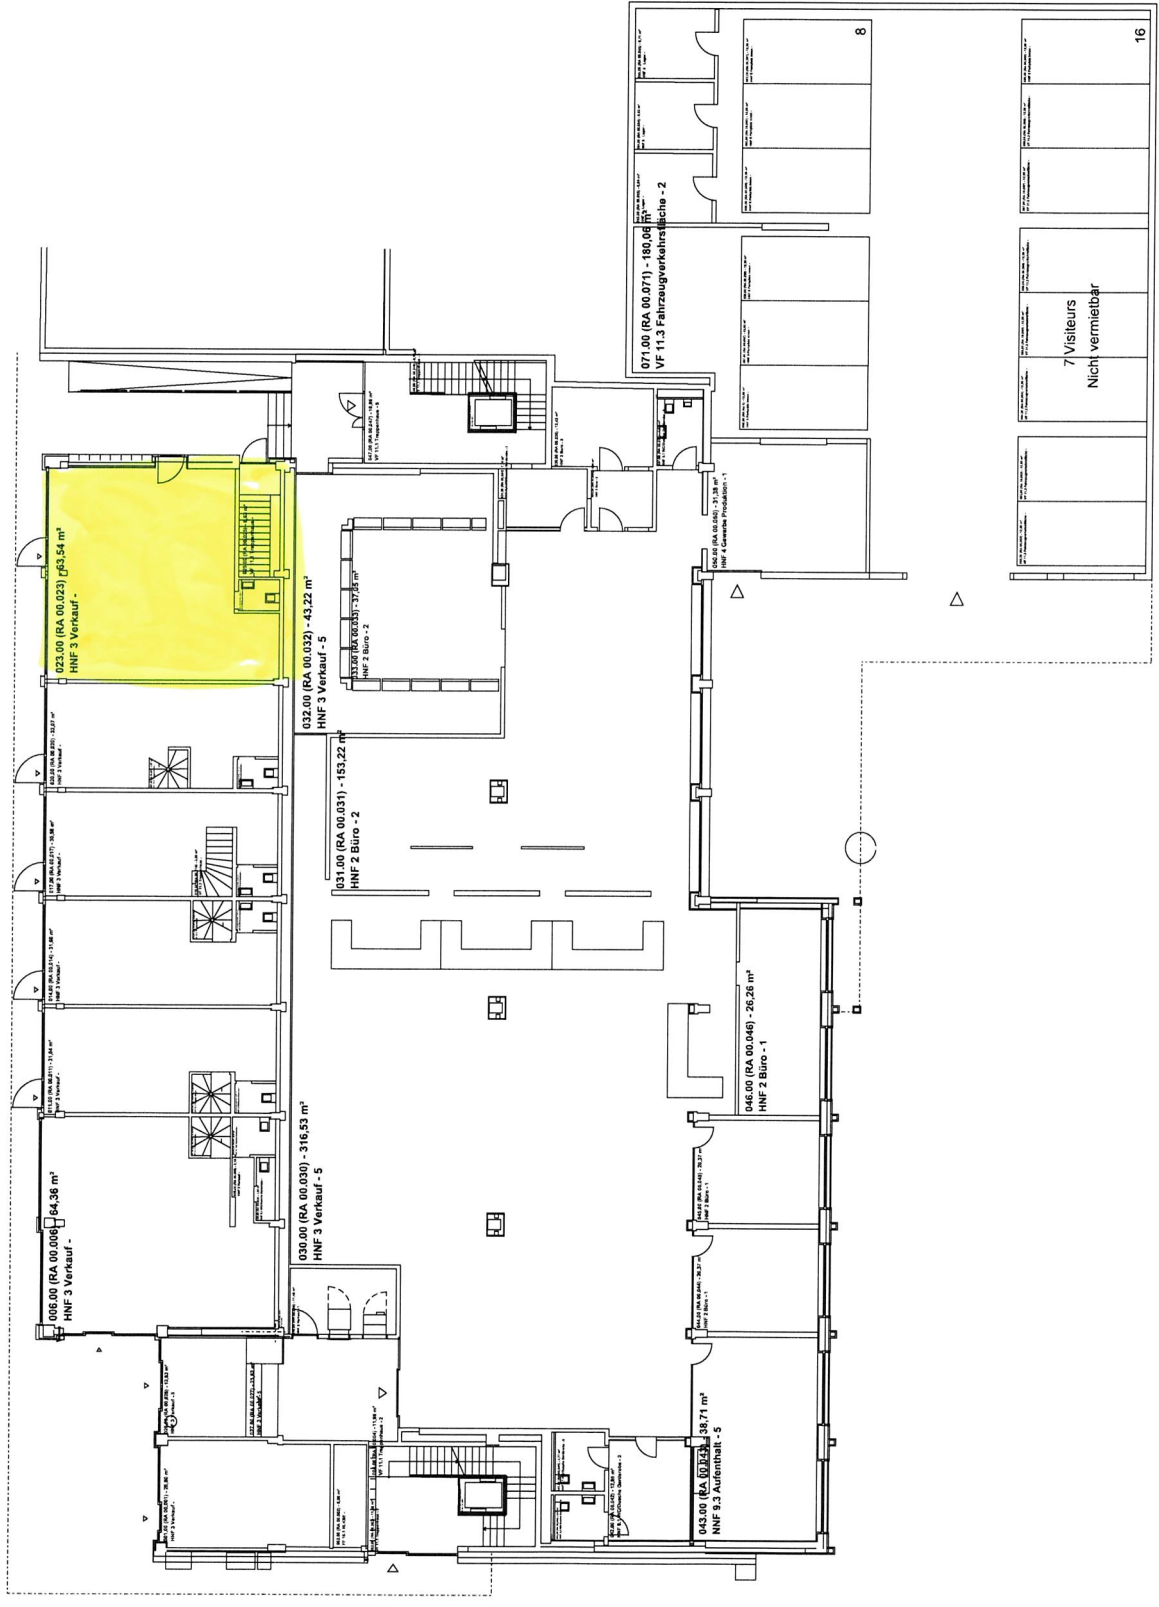

let

Grundriss

10m

0m

WE 7430
GE01

Av. de la Gare 34
1920 Martigny

UG01
Version 0001

Gültig 01.01.2023 - 31.12.9998