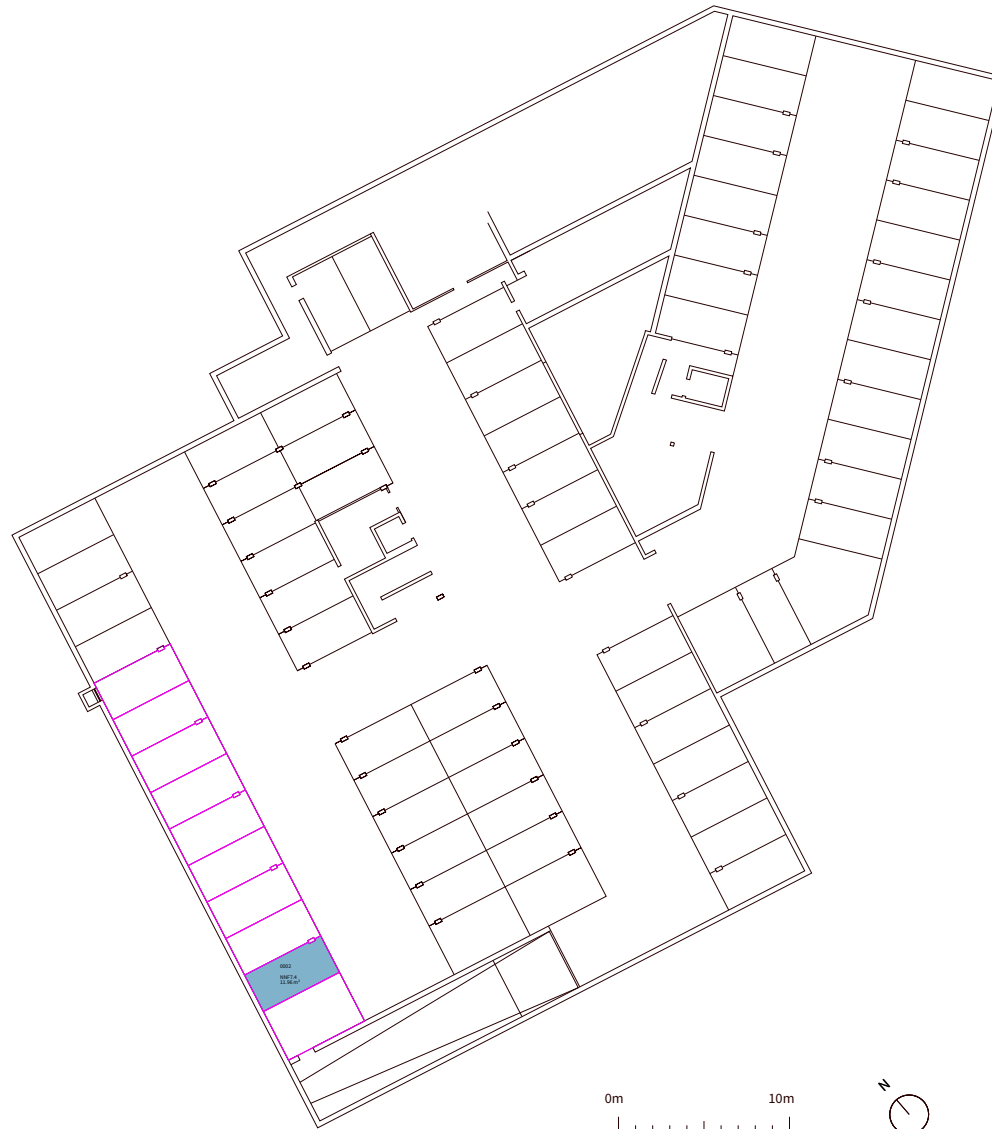

139702 139702 Langnau i. E., Dorfstrasse 22 - 22b / UG01 1. UG

Stichtag:
28.01.2026

Druckdatum:
28.01.2026 13:15

Benutzer:
Carvalho Morais,
Rita