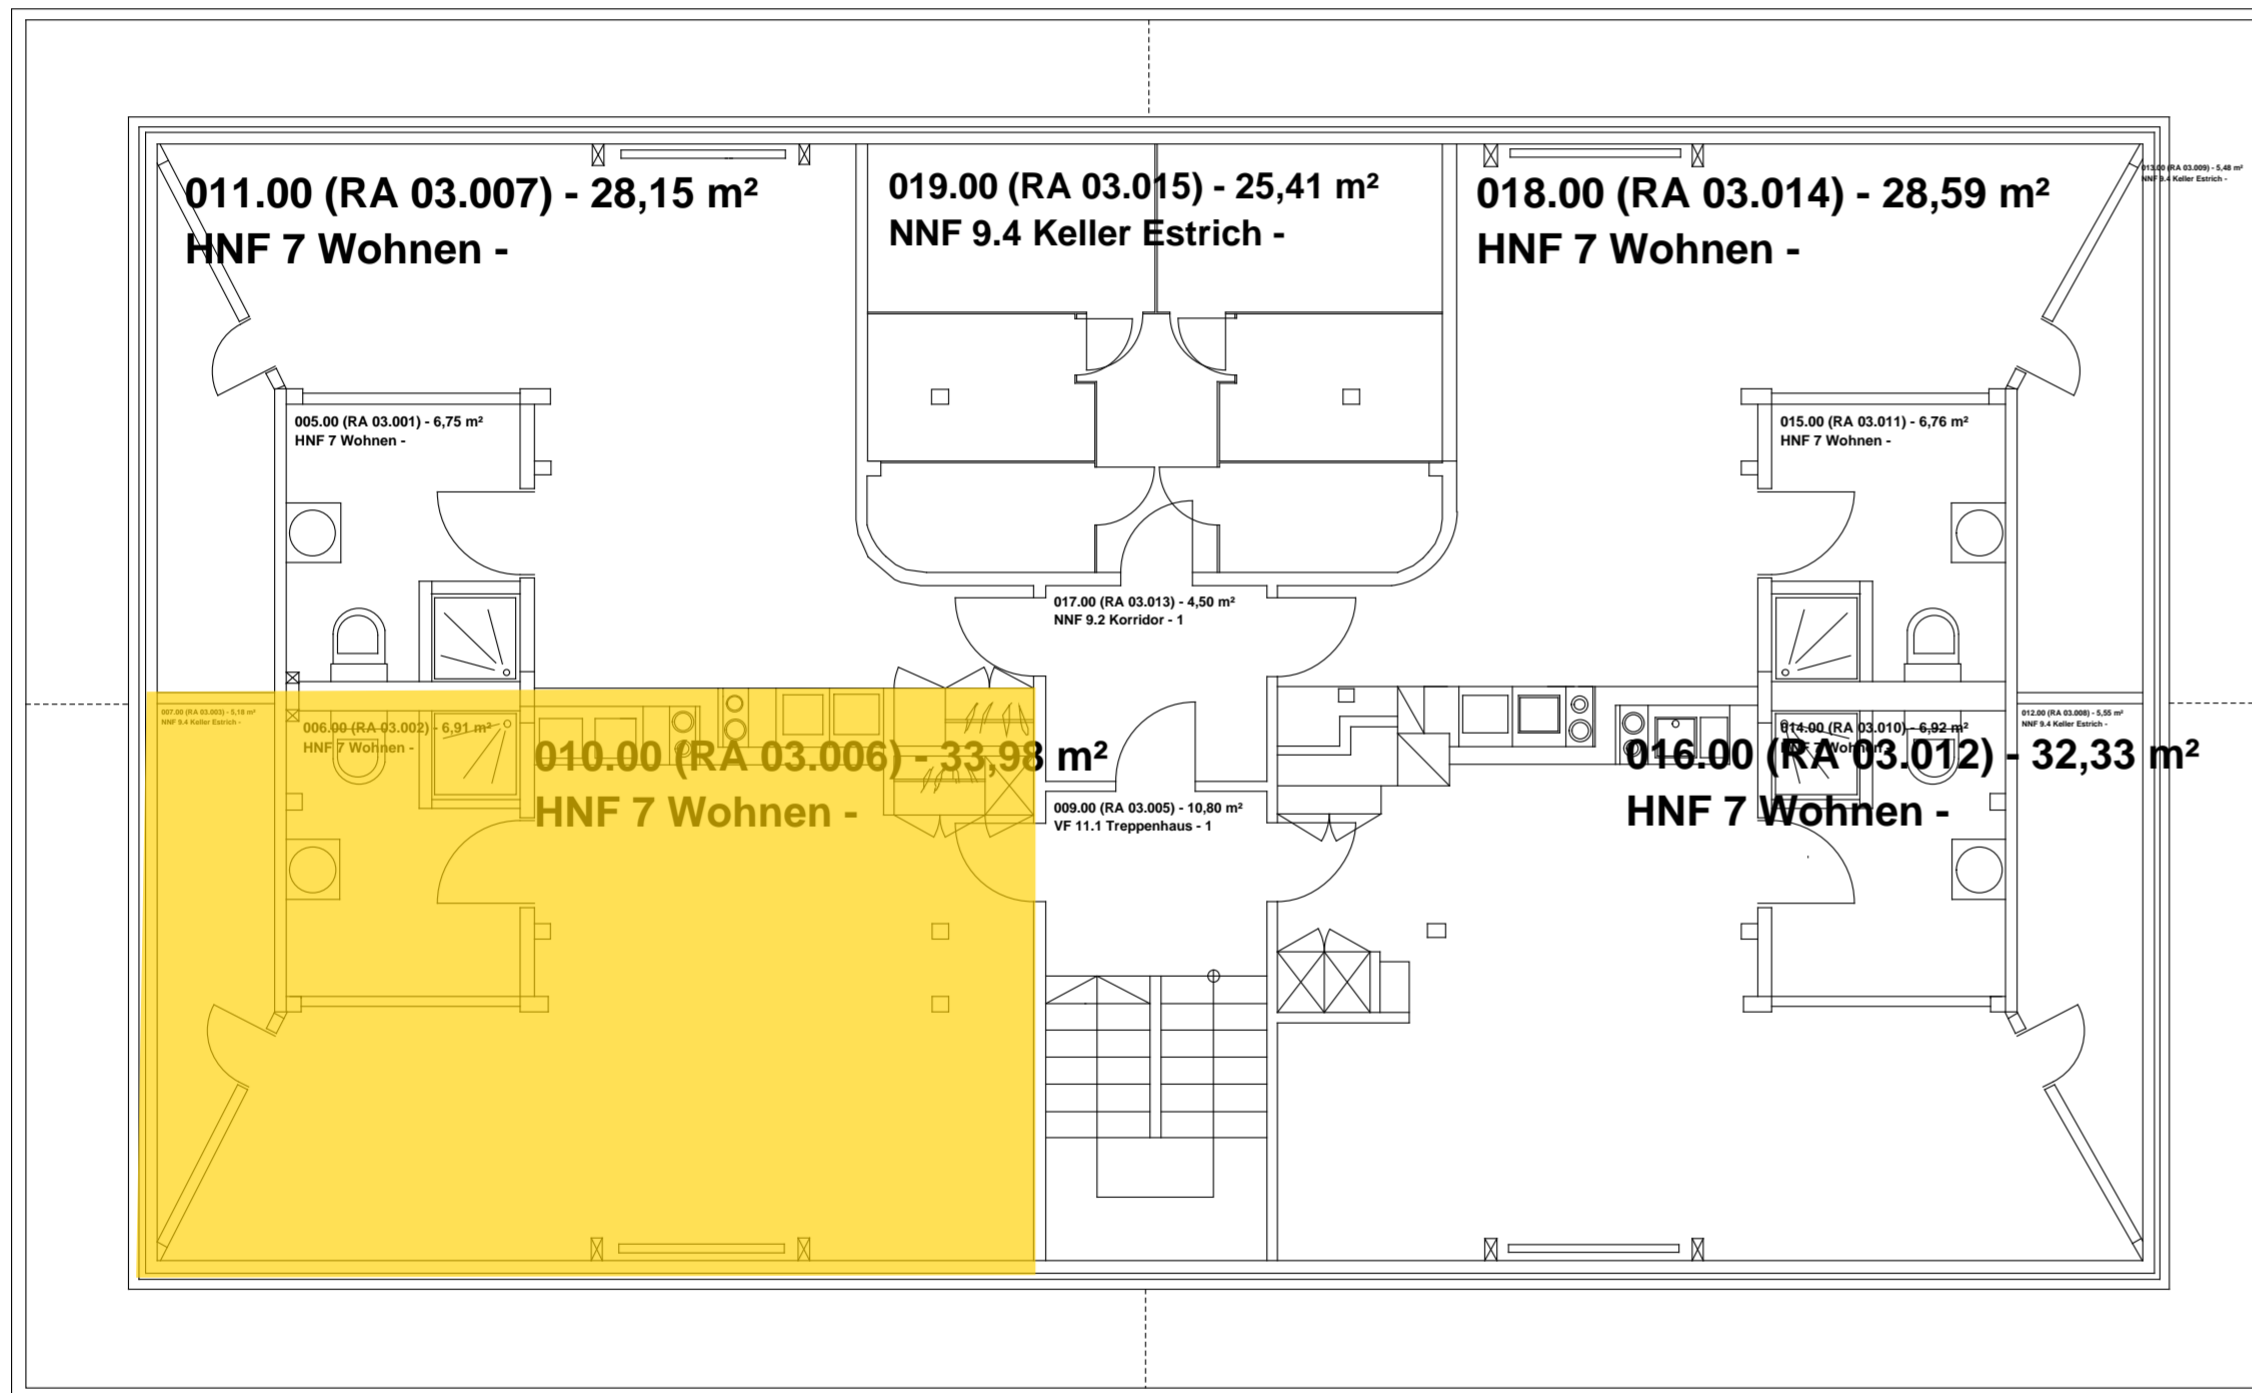

Grundriss

WE 0166

GE01

Murtenstrasse 8

3210 Kerzers