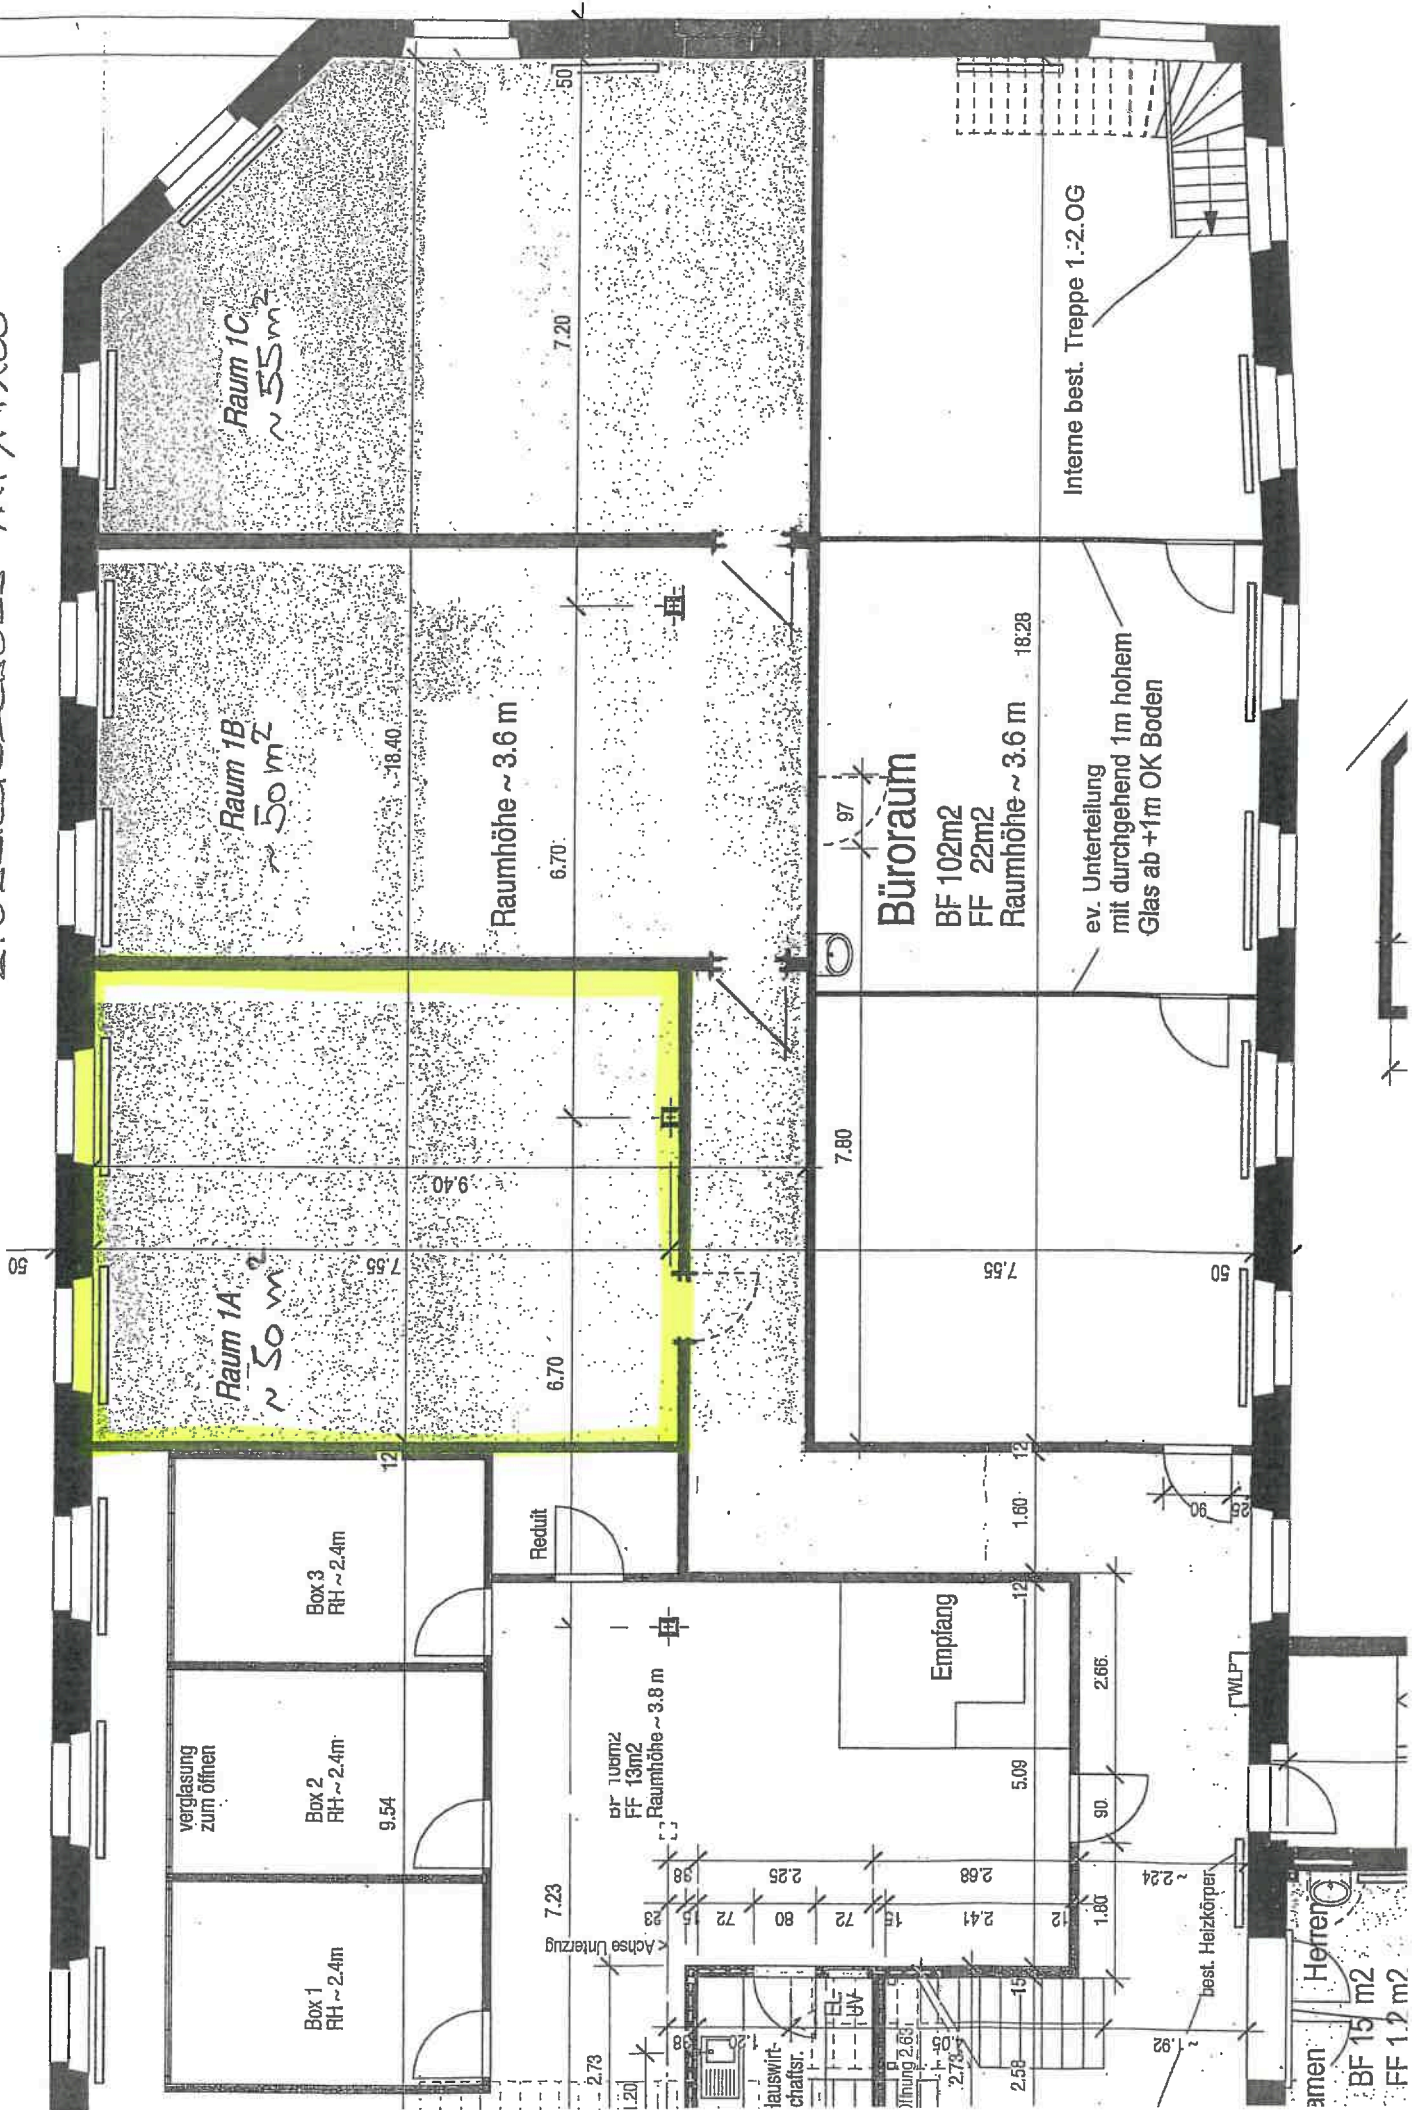

GRATZGER STRASSE 70, WALTWIL
 2. OBERGESCHOSS M. 1,100

amen
 BF 15 m²
 FF 1,2 m²