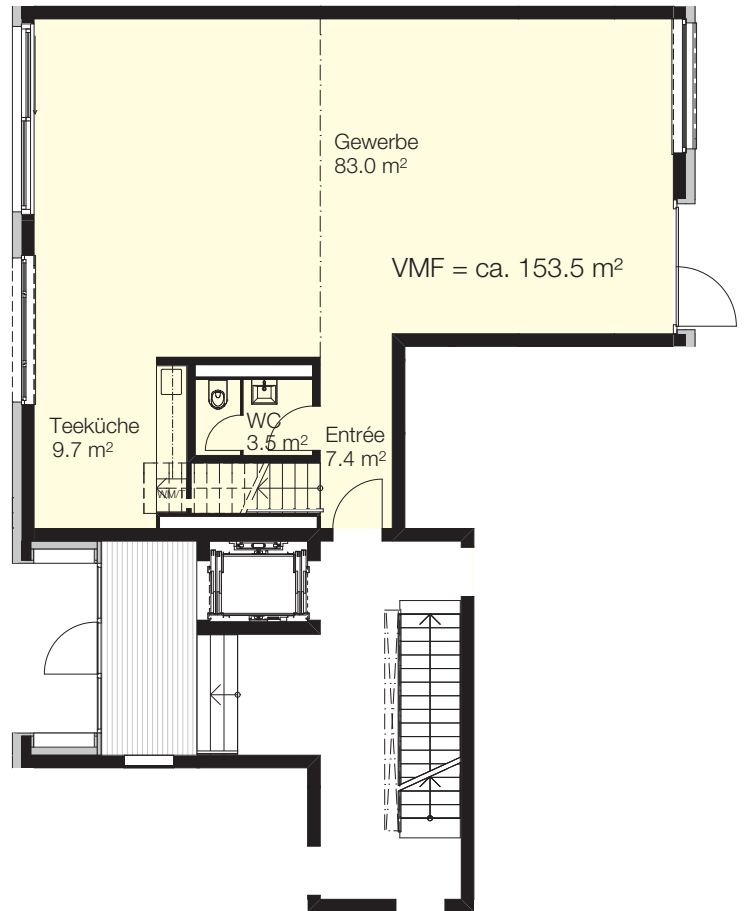

Liegenschaft	Hof Lilienthal
Haus	Boulevard Lilienthal 26a
Lage	Erdgeschoss zum Boulevard
Objekt	Gewerbe mit Galerie
Fläche	153.5 m <sup>2</sup>
Objekt-Nummer	05.0001

Situation

Schnitt

Übersicht

Grundriss  
Massstab 1:150

0 1 2 3 4 5m