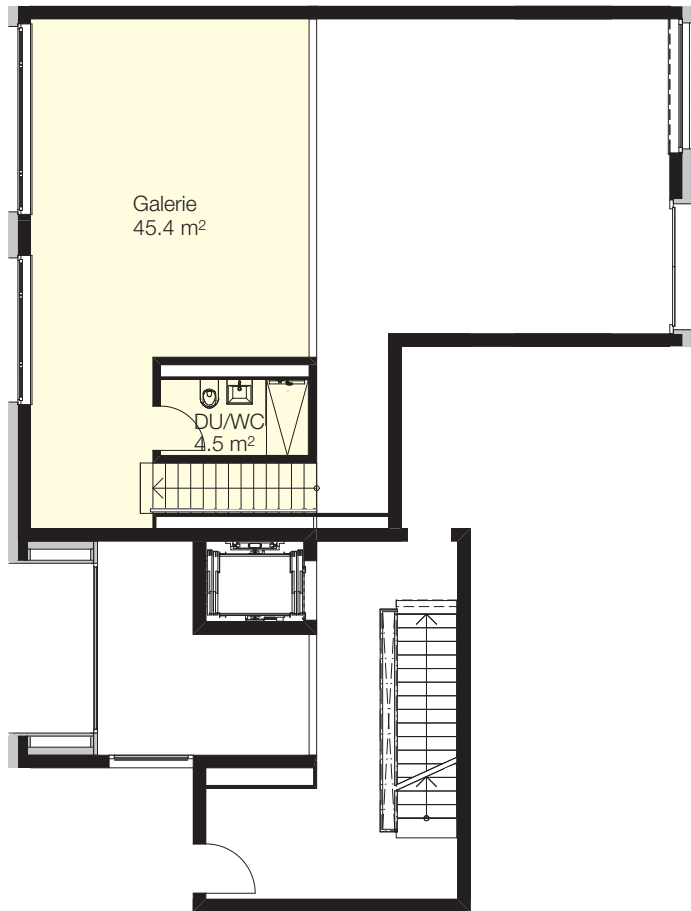

Liegenschaft	Hof Lilienthal
Haus	Boulevard Lilienthal 26a
Lage	Erdgeschoss zum Boulevard
Objekt	Gewerbe mit Galerie
Fläche	153.5 m <sup>2</sup>
Objekt-Nummer	05.0001

Situation

Schnitt

Übersicht

Grundriss  
Massstab 1:150

0 1 2 3 4 5m