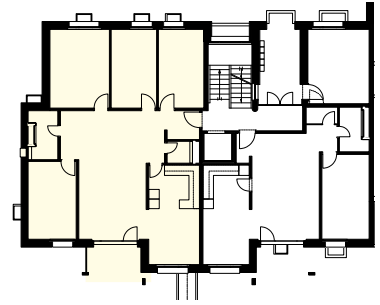

Liegenschaft Langackerstrasse 24, 8952 Schlieren

Lage Erdgeschoss

Objekt 5.5-Zimmer-Wohnung

Fläche 114.4 m²

Objekt-Nummer 1211.01.0001

Situation

Schnitt

Übersicht

Grundriss Masstab 1:100